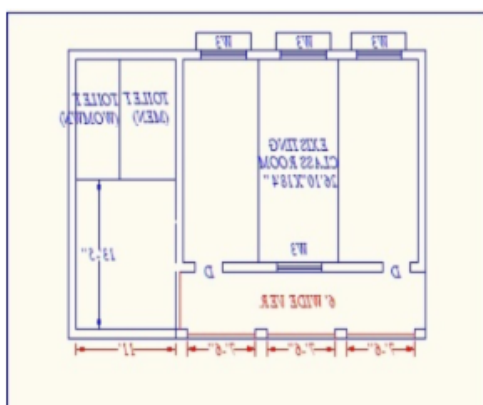

নির্বাচক নিবন্ধন আধিকারিকের স্বাক্ষর

Nazri Naksha

Google Map View

Polling Station Building Front View

Polling Station Front View

Cad View

Key MAP View

1 নাম : মেনা খাতুন স্বামীর নাম : হাসানজামান বাড়ির নং : n0041 বয়স : 31 লিঙ্গ : মহিলা	NTF2083137 ফটো উপলব্ধ	2 নাম : রবিউল ইসলাম পিতার নাম : সাইফুদ্দিন বাড়ির নং : n0079 বয়স : 46 লিঙ্গ : পুরুষ	CHQ1551951 ফটো উপলব্ধ	3 নাম : মেহেনেগার স্বামীর নাম : নৈমুদ্দিন বাড়ির নং : n0049 বয়স : 57 লিঙ্গ : মহিলা	NTF2917433 ফটো উপলব্ধ
4 নাম : রবিউল ইসলাম পিতার নাম : মতিউর রহমান বাড়ির নং : n0063 বয়স : 63 লিঙ্গ : পুরুষ	NTF1228303 ফটো উপলব্ধ	5 নাম : ইলিয়াস পিতার নাম : মোহাম্মদ গিয়াসুদ্দিন বাড়ির নং : n0011 বয়স : 66 লিঙ্গ : পুরুষ	CHQ1552140 ফটো উপলব্ধ	6 নাম : মোসা.তাসমিন পিতার নাম : মোহাম্মদ আব্দুস সামাদ বাড়ির নং : nং001 বয়স : 24 লিঙ্গ : মহিলা	NTF2654572 ফটো উপলব্ধ
7 নাম : তানজেরা বিবি স্বামীর নাম : মিল্লাত হোসেন বাড়ির নং : n0055 বয়স : 39 লিঙ্গ : মহিলা	NTF1320829 ফটো উপলব্ধ	8 নাম : সাজদা খাতুন স্বামীর নাম : আতাউর রহমান বাড়ির নং : n0039 বয়স : 32 লিঙ্গ : মহিলা	NTF1694694 ফটো উপলব্ধ	9 নাম : আনিরুদ্র পিতার নাম : আব্দুর রহমান বাড়ির নং : nং002 বয়স : 27 লিঙ্গ : পুরুষ	NTF2172963 ফটো উপলব্ধ
10 নাম : আনোয়ার হক স্বামীর নাম : মহসেন আলি বাড়ির নং : n0060 বয়স : 39 লিঙ্গ : মহিলা	NTF1098110 ফটো উপলব্ধ	11 নাম : সাহেব আলি পিতার নাম : তামিজুদ্দিন বাড়ির নং : n0071 বয়স : 55 লিঙ্গ : পুরুষ	NTF2625085 ফটো উপলব্ধ	12 নাম : সাকিলা খাতুন পিতার নাম : মহাঃ জামালুদ্দিন বাড়ির নং : n0001 বয়স : 31 লিঙ্গ : মহিলা	NTF1582188 ফটো উপলব্ধ
13 নাম : মহঃ রবিউল হক পিতার নাম : সোহরাব আলি বাড়ির নং : n0055 বয়স : 39 লিঙ্গ : পুরুষ	NTF1098375 ফটো উপলব্ধ	14 নাম : তারাকুল খাতুন স্বামীর নাম : মহঃ আলতাফ আলি বাড়ির নং : n0058 বয়স : 31 লিঙ্গ : মহিলা	NTF1098144 ফটো উপলব্ধ	15 নাম : শুকতারা খাতুন স্বামীর নাম : জিয়ারুদ্দিন মীরকামারী বাড়ির নং : N0015 বয়স : 24 লিঙ্গ : মহিলা	NTF2121549 ফটো উপলব্ধ
16 নাম : সুলেখা খাতুন স্বামীর নাম : ইমদাদুল হক, বাড়ির নং : nং214 বয়স : 25 লিঙ্গ : মহিলা	NTF2654226 ফটো উপলব্ধ	17 নাম : তারিকুল ইসলাম পিতার নাম : আব্দুল বারিক বাড়ির নং : n0060 বয়স : 45 লিঙ্গ : পুরুষ	NTF1435866 ফটো উপলব্ধ	18 নাম : হায়াত আলী পিতার নাম : আবোল হোসেন বাড়ির নং : n0031 বয়স : 50 লিঙ্গ : পুরুষ	CHQ2457067 ফটো উপলব্ধ
19 নাম : মোহাঃ সহিদুল ইসলাম পিতার নাম : সিরাজুল ইসলাম বাড়ির নং : n0084 বয়স : 39 লিঙ্গ : পুরুষ	CHQ2456598 ফটো উপলব্ধ	20 নাম : মিনাজুর রহমান পিতার নাম : খেলাফত বাড়ির নং : n0019 বয়স : 45 লিঙ্গ : পুরুষ	CHQ2456903 ফটো উপলব্ধ	21 নাম : সায়েরা খাতুন পিতার নাম : মহঃ ইসমাইল বাড়ির নং : n0052 বয়স : 28 লিঙ্গ : মহিলা	NTF1799907 ফটো উপলব্ধ
22 নাম : আব্দুল কাদির পিতার নাম : ফজল হক বাড়ির নং : n0085 বয়স : 55 লিঙ্গ : পুরুষ	NTF2328185 ফটো উপলব্ধ	23 নাম : আবু তাহের পিতার নাম : মোহাম্মদ মহাসীন বাড়ির নং : nং 0090 বয়স : 34 লিঙ্গ : পুরুষ	NTF2654184 ফটো উপলব্ধ	24 নাম : মহসেন আলি আলি পিতার নাম : মুসলিম বাড়ির নং : n0060 বয়স : 53 লিঙ্গ : পুরুষ	NTF2327187 ফটো উপলব্ধ
25 নাম : চনতারা বিবি স্বামীর নাম : আয়েশ আলী বাড়ির নং : n0063 বয়স : 39 লিঙ্গ : মহিলা	CHQ2281517 ফটো উপলব্ধ	26 নাম : আরসাদ আলি পিতার নাম : জাকাত বাড়ির নং : n0007 বয়স : 56 লিঙ্গ : পুরুষ	CHQ1551209 ফটো উপলব্ধ	27 নাম : ইউসুফ আলি পিতার নাম : হাবিবুর রহমান বাড়ির নং : nং0046 বয়স : 29 লিঙ্গ : পুরুষ	NTF2692531 ফটো উপলব্ধ
28 নাম : মুকুল হুসেন পিতার নাম : মহিউদ্দিন বাড়ির নং : n0021 বয়স : 36 লিঙ্গ : পুরুষ	NTF1098326 ফটো উপলব্ধ	29 নাম : হালেমা বিবি স্বামীর নাম : মতিউর রহমান বাড়ির নং : n0068 বয়স : 71 লিঙ্গ : মহিলা	NTF2625028 ফটো উপলব্ধ	30 নাম : জামিরুদ্দিন পিতার নাম : এনামুল বাড়ির নং : N0163 বয়স : 29 লিঙ্গ : পুরুষ	NTF2054880 ফটো উপলব্ধ