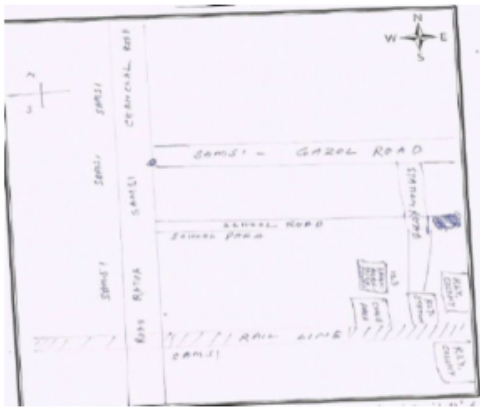

Nazri Naksha