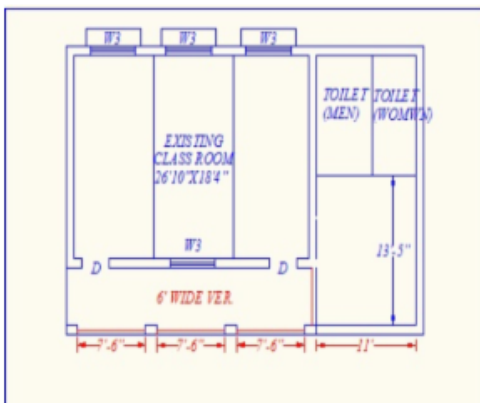

নির্বাচক নিবন্ধন আধিকারিকের স্বাক্ষর

Nazri Naksha

Google Map View

Polling Station Building Front View

Polling Station Front View

Cad View

Key MAP View

1 নাম : দৈবকী দাস স্বামীর নাম: অরুণ কুমার দাস বাড়ির নং : n0286 বয়স : 49 লিঙ্গ : মহিলা	NTF1583228 ফটো উপলব্ধ	2 নাম : মহঃ ফারিদুল ইসলাম পিতার নাম: মহঃ জালালুদ্দিন বাড়ির নং : n0117 বয়স : 28 লিঙ্গ : পুরুষ	NTF1800986 ফটো উপলব্ধ	3 নাম : ভাগ্যবান রায় পিতার নাম: ললিত রায় বাড়ির নং : n0043 বয়স : 27 লিঙ্গ : পুরুষ	NTF1801026 ফটো উপলব্ধ
4 নাম : হসনর বিবি স্বামীর নাম: মোহ জালালুদ্দিন বাড়ির নং : n0120 বয়স : 52 লিঙ্গ : মহিলা	NTF2534048 ফটো উপলব্ধ	5 নাম : নাসিমা খাতুন স্বামীর নাম: সেখ মিজানুর রহমান বাড়ির নং : nং010 বয়স : 25 লিঙ্গ : মহিলা	NTF2636298 ফটো উপলব্ধ	6 নাম : আব্দুল সালাম পিতার নাম: সৈমুর হক বাড়ির নং : n0121 বয়স : 28 লিঙ্গ : পুরুষ	NTF1931872 ফটো উপলব্ধ
7 নাম : মহঃ জাহাঙ্গির আলম পিতার নাম: মহঃ মজিবুর রহমান বাড়ির নং : n0004 বয়স : 40 লিঙ্গ : পুরুষ	NTF1321595 ফটো উপলব্ধ	8 নাম : সাজক্তী রায় স্বামীর নাম: নিরঞ্জন রায় বাড়ির নং : n0043 বয়স : 63 লিঙ্গ : মহিলা	NTF3044831 ফটো উপলব্ধ	9 নাম : অরুণ কুমার দাস পিতার নাম: লক্ষীনারায়াল দাস বাড়ির নং : n0286 বয়স : 56 লিঙ্গ : পুরুষ	NTF1931864 ফটো উপলব্ধ
10 নাম : মোহাম্মদ মজিবুর রহমান পিতার নাম: সমসুরুদ্দিন মণ্ডল বাড়ির নং : 182 বয়স : 74 লিঙ্গ : পুরুষ	CHQ1588151 ফটো উপলব্ধ	11 নাম : আলমগীর পিতার নাম: আব্দুস সালাম বাড়ির নং : এন0006 বয়স : 27 লিঙ্গ : পুরুষ	NTF2455467 ফটো উপলব্ধ	12 নাম : শাওকাতারা বেগম স্বামীর নাম: মোঃ বারকাত আলী বাড়ির নং : n0032 বয়স : 40 লিঙ্গ : মহিলা	NTF1099928 ফটো উপলব্ধ
13 নাম : দীপালি দাস স্বামীর নাম: মলয় দাস বাড়ির নং : n0032 বয়স : 34 লিঙ্গ : মহিলা	NTF1583319 ফটো উপলব্ধ	14 নাম : কৃষ্ণ দাস পিতার নাম: লক্ষীনারায়ন দাস বাড়ির নং : n0286 বয়স : 37 লিঙ্গ : পুরুষ	NTF1801125 ফটো উপলব্ধ	15 নাম : কামিল পিতার নাম: মহঃ বারকাত আলি বাড়ির নং : এন0032 বয়স : 21 লিঙ্গ : পুরুষ	NTF2881464 ফটো উপলব্ধ
16 নাম : বিবি ফিরোজা স্বামীর নাম: মজিবুর রহমান বাড়ির নং : 69 বয়স : 71 লিঙ্গ : মহিলা	CHQ1588060 ফটো উপলব্ধ	17 নাম : মনীরুল ইসলাম পিতার নাম: মজিবুর রহমান বাড়ির নং : n0004 বয়স : 38 লিঙ্গ : পুরুষ	NTF1695212 ফটো উপলব্ধ	18 নাম : রুমা মাঝি পিতার নাম: নিতাই মাঝি বাড়ির নং : 073 বয়স : 25 লিঙ্গ : মহিলা	NTF2178788 ফটো উপলব্ধ
19 নাম : মতিউর রহমান পিতার নাম: সোহরাব আলি বাড়ির নং : n0228 বয়স : 52 লিঙ্গ : পুরুষ	WB/05/043/195414 ফটো উপলব্ধ	20 নাম : পারুল দাস স্বামীর নাম: ভোলা নাথ রবিদাস বাড়ির নং : n0286 বয়স : 50 লিঙ্গ : মহিলা	NTF1801182 ফটো উপলব্ধ	21 নাম : রবি দাস পিতার নাম: ঘটন দাস বাড়ির নং : n0343 বয়স : 74 লিঙ্গ : পুরুষ	CHQ1588367 ফটো উপলব্ধ
22 নাম : সোহরাব আলি স্বামীর নাম: মহঃ জাহাঙ্গীর আলম বাড়ির নং : n0004 বয়স : 43 লিঙ্গ : মহিলা	NTF2876977 ফটো উপলব্ধ	23 নাম : আব্দুল কালাম পিতার নাম: সৈমুর বাড়ির নং : n0004 বয়স : 43 লিঙ্গ : পুরুষ	NTF1801034 ফটো উপলব্ধ	24 নাম : দুঃখিয়া দাস স্বামীর নাম: রবি দাস বাড়ির নং : n0341 বয়স : 64 লিঙ্গ : মহিলা	CHQ1588342 ফটো উপলব্ধ
25 নাম : আবুল কালাম আজাদ পিতার নাম: মজিবুর রহমান বাড়ির নং : West Bengal বয়স : 53 লিঙ্গ : পুরুষ	CHQ1588375 ফটো উপলব্ধ	26 নাম : জয় দাস পিতার নাম: দিলীপ দাস বাড়ির নং : n0316 বয়স : 40 লিঙ্গ : মহিলা	CHQ2764207 ফটো উপলব্ধ	27 নাম : আব্দুস সালাম পিতার নাম: মজিবুর রহমান বাড়ির নং : n0006 বয়স : 49 লিঙ্গ : পুরুষ	CHQ2011815 ফটো উপলব্ধ
28 নাম : এস কে মিজানুর রহমান পিতার নাম: মোহঃ আব্দুল্লাহ বাড়ির নং : এন0010 বয়স : 38 লিঙ্গ : পুরুষ	CHQ2679157 ফটো উপলব্ধ	29 নাম : সলেহা বেগম স্বামীর নাম: আবুল কালাম আজাদ বাড়ির নং : N0005 বয়স : 48 লিঙ্গ : মহিলা	CHQ1588003 ফটো উপলব্ধ	30 নাম : রাধা মন্ডল স্বামীর নাম: সুনীল মন্ডল বাড়ির নং : N0081 বয়স : 31 লিঙ্গ : মহিলা	NTF2055705 ফটো উপলব্ধ