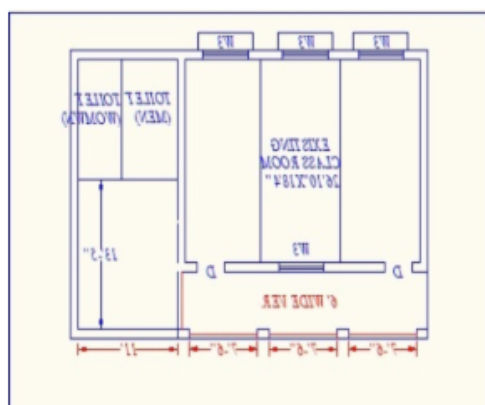

নির্বাচক নিবন্ধন আধিকারিকের স্বাক্ষর

Nazri Naksha

Google Map View

Polling Station Building Front View

Polling Station Front View

Cad View

Key MAP View

বিধানসভা নির্বাচনকেন্দ্রের নং, নাম : 48-রতুয়া
ভাগ নং, নাম : 1-পিন্ডলতলা(অংশ)