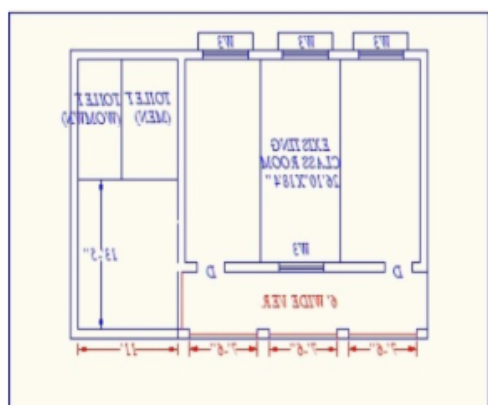

নির্বাচক নিবন্ধন আধিকারিকের স্বাক্ষর

Nazri Naksha

Google Map View

Polling Station Building Front View

Polling Station Front View

Cad View

Key MAP View

1	NTF2661528	ফটো উপলব্ধ	নাম : সামনুর বেওয়া স্বামীর নাম: লোকমান আলি বাড়ির নং : এন0136 বয়স : 78 লিঙ্গ : মহিলা	2	CHQ2412401	ফটো উপলব্ধ	নাম : মোসাঃ হাবিবা খাতুন স্বামীর নাম: মোহাঃ আইনাল হক বাড়ির নং : n0018 বয়স : 48 লিঙ্গ : মহিলা	3	NTF2697084	ফটো উপলব্ধ	নাম : এনামুল পিতার নাম: আব্দুল কারিম বাড়ির নং : নং0069 বয়স : 26 লিঙ্গ : পুরুষ
4	NTF2051340	ফটো উপলব্ধ	নাম : খাজিজা বেগম পিতার নাম: আব্বাস আলী বাড়ির নং : n0148 বয়স : 60 লিঙ্গ : মহিলা	5	NTF2642080	ফটো উপলব্ধ	নাম : নাজরুল ইসলাম পিতার নাম: মৃত মহঃ লোকমান বাড়ির নং : নং 0066 বয়স : 36 লিঙ্গ : পুরুষ	6	NTF1585629	ফটো উপলব্ধ	নাম : বিবি আকলেমা স্বামীর নাম: মোহাঃ মোজাম্মেল হক বাড়ির নং : n0036 বয়স : 66 লিঙ্গ : মহিলা
7	NTF2305506	ফটো উপলব্ধ	নাম : শব্দর আলী পিতার নাম: জহক আলী আলী বাড়ির নং : n0046 বয়স : 86 লিঙ্গ : পুরুষ	8	NTF2051118	ফটো উপলব্ধ	নাম : খাইরুল হাসান পিতার নাম: মহঃ ইশাহাক বাড়ির নং : n0004 বয়স : 26 লিঙ্গ : পুরুষ	9	NTF2552396	ফটো উপলব্ধ	নাম : জাহান্নার বিবি স্বামীর নাম: সিরাজুল হক বাড়ির নং : n0024 বয়স : 50 লিঙ্গ : মহিলা
10	NTF1803907	ফটো উপলব্ধ	নাম : নাইমুল হক পিতার নাম: আবদুল করিম বাড়ির নং : n0069 বয়স : 29 লিঙ্গ : পুরুষ	11	NTF1323476	ফটো উপলব্ধ	নাম : মনিষা রবিদাস স্বামীর নাম: চলিত রবিদাস বাড়ির নং : n0001 বয়স : 34 লিঙ্গ : মহিলা	12	NTF0532960	ফটো উপলব্ধ	নাম : সাফেদা খাতুন স্বামীর নাম: আব্দুর রহমান বাড়ির নং : N0022 বয়স : 45 লিঙ্গ : মহিলা
13	CHQ2412948	ফটো উপলব্ধ	নাম : মহঃ সাফিকুল ইসলাম পিতার নাম: মহঃ শব্দর আলী বাড়ির নং : n0046 বয়স : 38 লিঙ্গ : পুরুষ	14	NTF1804061	ফটো উপলব্ধ	নাম : সাইফুন নেসা স্বামীর নাম: আনোয়ার হোসেন বাড়ির নং : n0158 বয়স : 29 লিঙ্গ : মহিলা	15	NTF1932854	ফটো উপলব্ধ	নাম : সুলতানা পিতার নাম: বাদিরুদ্দীন বাড়ির নং : n0250 বয়স : 28 লিঙ্গ : মহিলা
16	NTF2556231	ফটো উপলব্ধ	নাম : সায়েদা স্বামীর নাম: নুরুল বাড়ির নং : n0075 বয়স : 42 লিঙ্গ : মহিলা	17	NTF0532952	ফটো উপলব্ধ	নাম : জামাল হোসেন পিতার নাম: নাজরুল ইসলাম বাড়ির নং : n0022 বয়স : 32 লিঙ্গ : পুরুষ	18	NTF1696723	ফটো উপলব্ধ	নাম : মহঃ হাশিমুল ইসলাম পিতার নাম: রফিকুল ইসলাম বাড়ির নং : n0061 বয়স : 32 লিঙ্গ : পুরুষ
19	NTF1103548	ফটো উপলব্ধ	নাম : বিবি জুবিন স্বামীর নাম: মহঃ বাদিরুদ্দীন বাড়ির নং : n0019 বয়স : 33 লিঙ্গ : মহিলা	20	NTF2870137	ফটো উপলব্ধ	নাম : ইউসুফ আলি পিতার নাম: এনামুল হক বাড়ির নং : পিন্ডলতলা বয়স : 24 লিঙ্গ : পুরুষ	21	CHQ2018117	ফটো উপলব্ধ	নাম : নাজেমা বিবি স্বামীর নাম: খালেদুর রহমান বাড়ির নং : n0016 বয়স : 42 লিঙ্গ : মহিলা
22	NTF0531913	ফটো উপলব্ধ	নাম : সমিজা স্বামীর নাম: মোহঃ আজমাল হক বাড়ির নং : n0004 বয়স : 52 লিঙ্গ : মহিলা	23	NTF1932797	ফটো উপলব্ধ	নাম : মহঃ হাসানুল রসিদ পিতার নাম: মহঃ নাসিরুদ্দিন বাড়ির নং : n0007 বয়স : 27 লিঙ্গ : পুরুষ	24	NTF1696897	ফটো উপলব্ধ	নাম : মোহঃ আসরাফুল হক পিতার নাম: মোহঃ আজমাল হক বাড়ির নং : n0004 বয়স : 29 লিঙ্গ : পুরুষ
25	NTF1652924	ফটো উপলব্ধ	নাম : মহঃ মাসিদুর রহমান পিতার নাম: মহঃ ইশাহাক বাড়ির নং : n0004 বয়স : 32 লিঙ্গ : পুরুষ	26	WB/05/043/186537	ফটো উপলব্ধ	নাম : মহঃ ইসমাইল পিতার নাম: আব্দুল সালাম বাড়ির নং : West Bengal বয়স : 52 লিঙ্গ : পুরুষ	27	CHQ2412450	ফটো উপলব্ধ	নাম : মাসিদুর রহমান পিতার নাম: আক্রাম আলি বাড়ির নং : n0002 বয়স : 42 লিঙ্গ : পুরুষ
28	NTF2558567	ফটো উপলব্ধ	নাম : জালালুদ্দিন পিতার নাম: মহঃ রমজান আলী বাড়ির নং : n0012 বয়স : 52 লিঙ্গ : পুরুষ	29	NTF0531772	ফটো উপলব্ধ	নাম : মাজেদা খাতুন স্বামীর নাম: হেফ. জুর রহমান বাড়ির নং : n0049 বয়স : 35 লিঙ্গ : মহিলা	30	NTF1104322	ফটো উপলব্ধ	নাম : মহঃ হেফজুর রহমান পিতার নাম: সেরাজুল ইসলাম বাড়ির নং : n0031 বয়স : 35 লিঙ্গ : পুরুষ