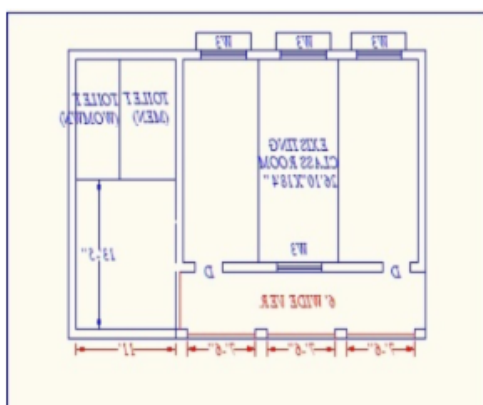

নির্বাচক নিবন্ধন আধিকারিকের স্বাক্ষর

Nazri Naksha

Google Map View

Polling Station Building Front View

Polling Station Front View

Cad View

Key MAP View

1 নাম : চম্পা খাতুন স্বামীর নাম : আব্দুল আলি বাড়ির নং : নং 14 বয়স : 43 লিঙ্গ : মহিলা	NTF2810158 ফটো উপলব্ধ	2 নাম : সায়েরা বিবি স্বামীর নাম : রাকিব বাড়ির নং : n0105 বয়স : 42 লিঙ্গ : মহিলা	NTF1104702 ফটো উপলব্ধ	3 নাম : আমারা খাতুন পিতার নাম : মৃত আব্দুল মালেক বাড়ির নং : n0040 বয়স : 38 লিঙ্গ : মহিলা	NTF1104793 ফটো উপলব্ধ
4 নাম : মহঃ মফিজুদ্দিন পিতার নাম : আব্দুল মান্নান বাড়ির নং : n0059 বয়স : 59 লিঙ্গ : পুরুষ	NTF2572733 ফটো উপলব্ধ	5 নাম : ইরফান আলি পিতার নাম : আলতাফ হোসেন বাড়ির নং : n0094 বয়স : 65 লিঙ্গ : পুরুষ	NTF2306173 ফটো উপলব্ধ	6 নাম : রনিক আনুয়ার পিতার নাম : এস্তাজ আলি বাড়ির নং : n0134 বয়স : 28 লিঙ্গ : পুরুষ	NTF1933159 ফটো উপলব্ধ
7 নাম : গোলাম হোসেন পিতার নাম : আবদুল হকিম বাড়ির নং : নং 02 বয়স : 43 লিঙ্গ : পুরুষ	NTF2643641 ফটো উপলব্ধ	8 নাম : মোহকি স্বামীর নাম : তোফিজুল বাড়ির নং : n0127 বয়স : 52 লিঙ্গ : মহিলা	NTF2306256 ফটো উপলব্ধ	9 নাম : হোসামুদ্দিন পিতার নাম : আব্দুল হোসেন হোসেন বাড়ির নং : n0122 বয়স : 43 লিঙ্গ : পুরুষ	DDW1654938 ফটো উপলব্ধ
10 নাম : সফিকুল পিতার নাম : মহঃ আলতাফ আলি হোসেন বাড়ির নং : n0027 বয়স : 43 লিঙ্গ : পুরুষ	CHQ2894566 ফটো উপলব্ধ	11 নাম : ঝাইটানী স্বামীর নাম : মৃত জয়নাল বাড়ির নং : n0040 বয়স : 66 লিঙ্গ : মহিলা	NTF2306074 ফটো উপলব্ধ	12 নাম : বিবি হাসনারা স্বামীর নাম : আজিজুর রহমান বাড়ির নং : n0104 বয়স : 47 লিঙ্গ : মহিলা	CHQ1585967 ফটো উপলব্ধ
13 নাম : মহঃ ফাইজুদ্দিন পিতার নাম : মোখলেসুর বাড়ির নং : n0069 বয়স : 42 লিঙ্গ : পুরুষ	CHQ2020196 ফটো উপলব্ধ	14 নাম : সহরবানু স্বামীর নাম : হান্নান বাড়ির নং : n0070 বয়স : 56 লিঙ্গ : মহিলা	CHQ2769651 ফটো উপলব্ধ	15 নাম : আব্দুর রহমান পিতার নাম : জাফর বাড়ির নং : n0028 বয়স : 88 লিঙ্গ : পুরুষ	NTF2337905 ফটো উপলব্ধ
16 নাম : সুফিয়া পিতার নাম : সেকান্দার আলি বাড়ির নং : n0077 বয়স : 68 লিঙ্গ : মহিলা	NTF2305860 ফটো উপলব্ধ	17 নাম : মোসা জাসমিন পারভিন স্বামীর নাম : মোহঃ হাফিজুর রহমান বাড়ির নং : নং 064 বয়স : 30 লিঙ্গ : মহিলা	NTF2810398 ফটো উপলব্ধ	18 নাম : আব কালিকা পিতার নাম : নুরুল হক বাড়ির নং : নং 03 বয়স : 40 লিঙ্গ : পুরুষ	NTF2810463 ফটো উপলব্ধ
19 নাম : আলিয়ারা স্বামীর নাম : তফিজুল হক বাড়ির নং : n0096 বয়স : 56 লিঙ্গ : মহিলা	NTF1231661 ফটো উপলব্ধ	20 নাম : শুকতারার বিবি স্বামীর নাম : খালেদুর রহমান বাড়ির নং : N0258 বয়স : 43 লিঙ্গ : মহিলা	NTF0959817 ফটো উপলব্ধ	21 নাম : খালেদুর রহমান পিতার নাম : আব্দুল বাসির বাড়ির নং : n0064 বয়স : 60 লিঙ্গ : পুরুষ	CHQ2415057 ফটো উপলব্ধ
22 নাম : মাউনজারা খাতুন স্বামীর নাম : মোহঃ রকুল হোসেন বাড়ির নং : নং 12 বয়স : 27 লিঙ্গ : মহিলা	NTF2643443 ফটো উপলব্ধ	23 নাম : আব্দুস সাত্তার পিতার নাম : সায়েদ আলি বাড়ির নং : n0084 বয়স : 82 লিঙ্গ : পুরুষ	CHQ0020537 ফটো উপলব্ধ	24 নাম : সাদ্দাম হোসেন পিতার নাম : মহঃ ইশাফ আলী বাড়ির নং : n0021 বয়স : 31 লিঙ্গ : পুরুষ	NTF0539247 ফটো উপলব্ধ
25 নাম : তাজকেরা বিবি স্বামীর নাম : মাহাতাব আলি বাড়ির নং : n0089 বয়স : 46 লিঙ্গ : মহিলা	NTF2306504 ফটো উপলব্ধ	26 নাম : রাবিয়া বিবি স্বামীর নাম : মোহঃ সাইফুদ্দিন বাড়ির নং : n0108 বয়স : 66 লিঙ্গ : মহিলা	NTF2305571 ফটো উপলব্ধ	27 নাম : জাকির হোসেন পিতার নাম : আব্দুল মালেক বাড়ির নং : n0040 বয়স : 56 লিঙ্গ : পুরুষ	NTF2305886 ফটো উপলব্ধ
28 নাম : আনজুরা বিবি স্বামীর নাম : হুমায়ূন বাড়ির নং : n0038 বয়স : 36 লিঙ্গ : মহিলা	NTF1104595 ফটো উপলব্ধ	29 নাম : মার্জিনা পিতার নাম : হুসেন বাড়ির নং : নং 272 বয়স : 31 লিঙ্গ : মহিলা	NTF2697837 ফটো উপলব্ধ	30 নাম : বিবি সুখমন স্বামীর নাম : জাকির হোসেন বাড়ির নং : n0040 বয়স : 61 লিঙ্গ : মহিলা	CHQ1318898 ফটো উপলব্ধ