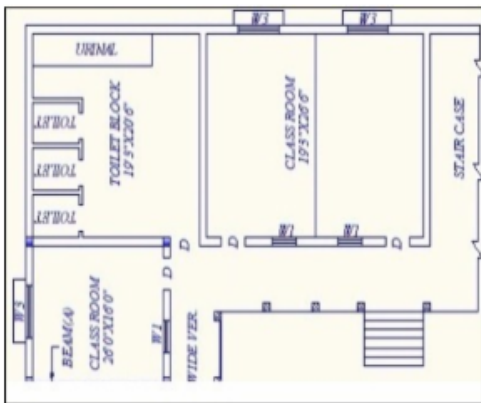

নির্বাচক নিবন্ধন আধিকারিকের স্বাক্ষর

Nazri Naksha

Google Map View

Polling Station Building Front View

Polling Station Front View

Cad View

Key MAP View

বিধানসভা নির্বাচনকেন্দ্রের নং, নাম : 48-রতুয়া
ভাগ নং, নাম : 1-ভগবানপুর রেললাইনের (দক্ষিণাংশ)