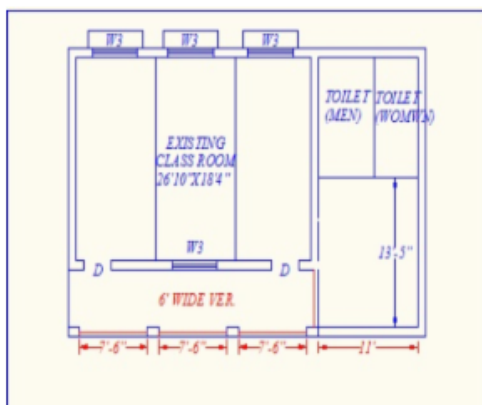

নির্বাচক নিবন্ধন আধিকারিকের স্বাক্ষর

Nazri Naksha

Google Map View

Polling Station Building Front View

Polling Station Front View

Cad View

Key MAP View

1 নাম : মজিবুর পিতার নাম: সোহরাব আলি বাড়ির নং : n0186 বয়স : 57 লিঙ্গ : পুরুষ	CHQ1318450 ফটো উপলব্ধ	2 নাম : আব্দুল হাই পিতার নাম: সেরাজুল ইসলাম বাড়ির নং : n0049 বয়স : 72 লিঙ্গ : পুরুষ	NTF2309722 ফটো উপলব্ধ	3 নাম : সোনা খাতুন স্বামীর নাম: আজামিল হক বাড়ির নং : N0048 বয়স : 31 লিঙ্গ : মহিলা	NTF2061018 ফটো উপলব্ধ
4 নাম : মহঃ মনিরুল ইসলাম পিতার নাম: মহঃ গাজীরুদ্দীন বাড়ির নং : n0085 বয়স : 51 লিঙ্গ : পুরুষ	CHQ1317932 ফটো উপলব্ধ	5 নাম : আব্দুল আমিন পিতার নাম: মোস্তফা বাড়ির নং : n0018 বয়স : 41 লিঙ্গ : পুরুষ	NTF0546994 ফটো উপলব্ধ	6 নাম : মহঃ রফিকুল ইসলাম পিতার নাম: মহঃ সাইফুল বাড়ির নং : n00933 বয়স : 28 লিঙ্গ : পুরুষ	CHQ2894798 ফটো উপলব্ধ
7 নাম : জয়নাল আবেদিন পিতার নাম: মহঃ ফজলুল হক বাড়ির নং : n0109 বয়স : 63 লিঙ্গ : পুরুষ	NTF2662476 ফটো উপলব্ধ	8 নাম : সাবিনা খাতুন পিতার নাম: রমজান আলি বাড়ির নং : n01933 বয়স : 28 লিঙ্গ : মহিলা	NTF1589498 ফটো উপলব্ধ	9 নাম : সুকতার খাতুন স্বামীর নাম: মুকসেরুল হক বাড়ির নং : n0069 বয়স : 28 লিঙ্গ : মহিলা	NTF1805860 ফটো উপলব্ধ
10 নাম : শিউলি খাতুন স্বামীর নাম: আব্দুল রহিম বাড়ির নং : নং 0046 বয়স : 26 লিঙ্গ : মহিলা	NTF2523629 ফটো উপলব্ধ	11 নাম : নাজেমা বেওয়া স্বামীর নাম: রবিয়ুল বাড়ির নং : n0077 বয়স : 51 লিঙ্গ : মহিলা	NTF2309805 ফটো উপলব্ধ	12 নাম : কামরুন বিবি স্বামীর নাম: হাইদুর রহমান বাড়ির নং : n0044 বয়স : 28 লিঙ্গ : মহিলা	NTF1106202 ফটো উপলব্ধ
13 নাম : মহঃ জামিরুল ইসলাম পিতার নাম: আব্দুল মালেক বাড়ির নং : n0097 বয়স : 34 লিঙ্গ : পুরুষ	NTF1106699 ফটো উপলব্ধ	14 নাম : রহমত আলি পিতার নাম: মোহঃ ফজলুল হক বাড়ির নং : n0199 বয়স : 40 লিঙ্গ : পুরুষ	NTF1324177 ফটো উপলব্ধ	15 নাম : ফারিদা বিবি স্বামীর নাম: জিয়াউল হক বাড়ির নং : n0190 বয়স : 30 লিঙ্গ : মহিলা	NTF1697838 ফটো উপলব্ধ
16 নাম : আনজুরা খাতুন স্বামীর নাম: মহঃ মুসা আলি বাড়ির নং : n0152 বয়স : 26 লিঙ্গ : মহিলা	NTF2143394 ফটো উপলব্ধ	17 নাম : সাবেরা খাতুন স্বামীর নাম: মোহাম্মদ সাদিকুল ইসলাম বাড়ির নং : n0072 বয়স : 27 লিঙ্গ : মহিলা	NTF1588425 ফটো উপলব্ধ	18 নাম : মেশের আলি পিতার নাম: আবুহোর বাড়ির নং : নং 011 বয়স : 25 লিঙ্গ : পুরুষ	NTF2524072 ফটো উপলব্ধ
19 নাম : আমজাদ আলি পিতার নাম: মহম্মাদ ইমানী বাড়ির নং : n0095 বয়স : 32 লিঙ্গ : পুরুষ	NTF1440676 ফটো উপলব্ধ	20 নাম : শামিম আক্তার পিতার নাম: আজিজুল হক বাড়ির নং : এন0047 বয়স : 23 লিঙ্গ : পুরুষ	NTF2832756 ফটো উপলব্ধ	21 নাম : ইয়াকুব আলি পিতার নাম: পেসকার আলি বাড়ির নং : n0039 বয়স : 50 লিঙ্গ : পুরুষ	NTF2607174 ফটো উপলব্ধ
22 নাম : বিবি মুনির স্বামীর নাম: মহঃ মনসুর আলি বাড়ির নং : নং 011 বয়স : 23 লিঙ্গ : মহিলা	CHQ2417582 ফটো উপলব্ধ	23 নাম : বাদেনুর স্বামীর নাম: আজিজুল বাড়ির নং : n0047 বয়স : 53 লিঙ্গ : মহিলা	NTF2849644 ফটো উপলব্ধ	24 নাম : আবু আহিদ পিতার নাম: হাফিজ র বাড়ির নং : নং 006 বয়স : 29 লিঙ্গ : পুরুষ	NTF2523868 ফটো উপলব্ধ
25 নাম : আমির হোসেন পিতার নাম: মোহাম্মদ আলাউদ্দিন বাড়ির নং : n0104 বয়স : 35 লিঙ্গ : পুরুষ	NTF1106285 ফটো উপলব্ধ	26 নাম : মোহাম্মদ লাতিফুর ফারুক পিতার নাম: ইব্রাহিম বাড়ির নং : নং 0057 বয়স : 25 লিঙ্গ : পুরুষ	NTF2523546 ফটো উপলব্ধ	27 নাম : মেরিনা খাতুন স্বামীর নাম: রফিকুল ইসলাম বাড়ির নং : এন0066 বয়স : 24 লিঙ্গ : মহিলা	NTF2863751 ফটো উপলব্ধ
28 নাম : আজিজুল রহমান পিতার নাম: সোহরাব আলি বাড়ির নং : n0188 বয়স : 46 লিঙ্গ : পুরুষ	CHQ2022838 ফটো উপলব্ধ	29 নাম : মহঃ সুফিকুল ইসলাম পিতার নাম: হাইনুদ্দিন বাড়ির নং : n0012 বয়স : 33 লিঙ্গ : পুরুষ	NTF1588722 ফটো উপলব্ধ	30 নাম : গুলেনুর পিতার নাম: ইয়াকুব বাড়ির নং : n0104 বয়স : 76 লিঙ্গ : মহিলা	NTF2309656 ফটো উপলব্ধ