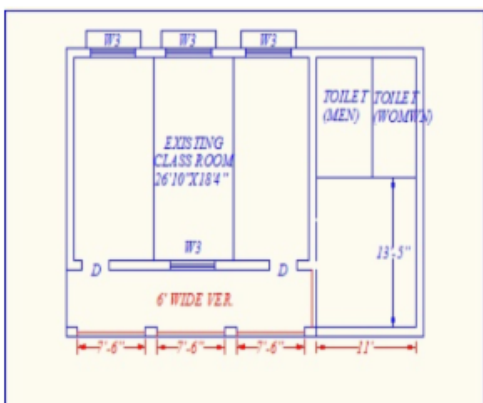

নির্বাচক নিবন্ধন আধিকারিকের স্বাক্ষর

Nazri Naksha

Google Map View

Polling Station Building Front View

Polling Station Front View

Cad View

Key MAP View

1	NTF1698208	ফটো উপলব্ধ	2	NTF2312858	ফটো উপলব্ধ	3	NTF1441799	ফটো উপলব্ধ
নাম : আনয়ারা খাতুন পিতার নাম: মাহিরুদ্দিন বাড়ির নং : n0090 বয়স : 29 লিঙ্গ : মহিলা			নাম : আব্দুল মকিম পিতার নাম: জুব্বার রহমান বাড়ির নং : n0022 বয়স : 53 লিঙ্গ : পুরুষ			নাম : ইশাহাক পিতার নাম: ইব্রাহিম বাড়ির নং : n0039 বয়স : 31 লিঙ্গ : পুরুষ		
4	CHQ2023836	ফটো উপলব্ধ	5	NTF2312759	ফটো উপলব্ধ	6	CHQ2771632	ফটো উপলব্ধ
নাম : আবু বাক্কার পিতার নাম: বাহার আলি বাড়ির নং : n0081 বয়স : 52 লিঙ্গ : পুরুষ			নাম : নূরফুল স্বামীর নাম: আব্দুল করিম বাড়ির নং : n0116 বয়স : 61 লিঙ্গ : মহিলা			নাম : জাকির হোসেন পিতার নাম: আব্দুল তোয়াব বাড়ির নং : n0129 বয়স : 42 লিঙ্গ : পুরুষ		
7	NTF1807536	ফটো উপলব্ধ	8	NTF1807650	ফটো উপলব্ধ	9	CHQ0300277	ফটো উপলব্ধ
নাম : সাবিনা বিবি স্বামীর নাম: মাজিবুল হক বাড়ির নং : n0241 বয়স : 33 লিঙ্গ : মহিলা			নাম : হায়দার আলি পিতার নাম: হবিবুর রহমান বাড়ির নং : n0137 বয়স : 30 লিঙ্গ : পুরুষ			নাম : মুসারফ পিতার নাম: ইলিয়াস বাড়ির নং : n0066 বয়স : 59 লিঙ্গ : পুরুষ		
10	NTF2312676	ফটো উপলব্ধ	11	NTF1442029	ফটো উপলব্ধ	12	NTF2312007	ফটো উপলব্ধ
নাম : ফিরোজা বেওয়া স্বামীর নাম: জুব্বার রহমান বাড়ির নং : n0022 বয়স : 76 লিঙ্গ : মহিলা			নাম : আব্দুল আলিম পিতার নাম: আব্দুল মাতিন বাড়ির নং : n0042 বয়স : 31 লিঙ্গ : পুরুষ			নাম : মনোয়ারা বিবি স্বামীর নাম: আবদুল বাসির বাড়ির নং : n0129 বয়স : 61 লিঙ্গ : মহিলা		
13	NTF1736982	ফটো উপলব্ধ	14	NTF1976042	ফটো উপলব্ধ	15	NTF0554493	ফটো উপলব্ধ
নাম : জুমায়েমা খাতুন পিতার নাম: সামসুল হক বাড়ির নং : n0093 বয়স : 29 লিঙ্গ : মহিলা			নাম : মসিন্দুর রহমান পিতার নাম: হুমায়ুন কবীর বাড়ির নং : n0123 বয়স : 23 লিঙ্গ : পুরুষ			নাম : মহাম্মদ হামিদুল হক পিতার নাম: আব্দুল মাতিন বাড়ির নং : n0042 বয়স : 23 লিঙ্গ : পুরুষ		
16	NTF2311504	ফটো উপলব্ধ	17	CHQ2023257	ফটো উপলব্ধ	18	NTF2313096	ফটো উপলব্ধ
নাম : মহিদুর রহমান পিতার নাম: সায়েদ আলী আলি বাড়ির নং : n0050 বয়স : 50 লিঙ্গ : পুরুষ			নাম : টগরী স্বামীর নাম: তায়েজুল বাড়ির নং : n0090 বয়স : 30 লিঙ্গ : মহিলা			নাম : জাহাঙ্গীর পিতার নাম: আব্দুল সাত্তার বাড়ির নং : n0126 বয়স : 46 লিঙ্গ : পুরুষ		
19	NTF1590389	ফটো উপলব্ধ	20	CHQ2023356	ফটো উপলব্ধ	21	NTF2617561	ফটো উপলব্ধ
নাম : মইয়নুল হক পিতার নাম: আব্দুল করিম বাড়ির নং : n0116 বয়স : 30 লিঙ্গ : পুরুষ			নাম : নাজেমা বিবি স্বামীর নাম: মহাঃ আকবর আলী বাড়ির নং : n0056 বয়স : 44 লিঙ্গ : মহিলা			নাম : আতাবুর পিতার নাম: তফজ্জুল বাড়ির নং : n0230 বয়স : 46 লিঙ্গ : পুরুষ		
22	NTF2533479	ফটো উপলব্ধ	23	CHQ2419422	ফটো উপলব্ধ	24	NTF2532133	ফটো উপলব্ধ
নাম : তারিকুল ইসলাম পিতার নাম: হেলাল কাদির বাড়ির নং : n0090 বয়স : 30 লিঙ্গ : পুরুষ			নাম : বেরাফুল বেওয়া স্বামীর নাম: সাহিরুদ্দিন বাড়ির নং : n0091 বয়স : 70 লিঙ্গ : মহিলা			নাম : মারজিনা খাতুন স্বামীর নাম: আজিবুল হোক বাড়ির নং : n0090 বয়স : 24 লিঙ্গ : মহিলা		
25	NTF2871291	ফটো উপলব্ধ	26	CHQ2420503	ফটো উপলব্ধ	27	NTF2832624	ফটো উপলব্ধ
নাম : মহঃ ইকবাল হুসেন পিতার নাম: তায়েজুল বাড়ির নং : এন0090 বয়স : 23 লিঙ্গ : পুরুষ			নাম : রেজাউল ইসলাম পিতার নাম: শাজাহান বাড়ির নং : n0058 বয়স : 41 লিঙ্গ : পুরুষ			নাম : ইমিয়ারা খাতুন স্বামীর নাম: হেলাজুল বাড়ির নং : এন0024 বয়স : 30 লিঙ্গ : মহিলা		
28	NTF2313203	ফটো উপলব্ধ	29	NTF2832665	ফটো উপলব্ধ	30	NTF1442128	ফটো উপলব্ধ
নাম : পিয়ারা স্বামীর নাম: জামালুদ্দিন বাড়ির নং : সামসী হাসপিটাল রোড বয়স : 53 লিঙ্গ : মহিলা			নাম : মোসা মকিম খাতুন স্বামীর নাম: করজাহান আলী বাড়ির নং : এন0033 বয়স : 23 লিঙ্গ : মহিলা			নাম : শোভা দাস স্বামীর নাম: স্বাধীন দাস বাড়ির নং : n0037 বয়স : 34 লিঙ্গ : মহিলা		