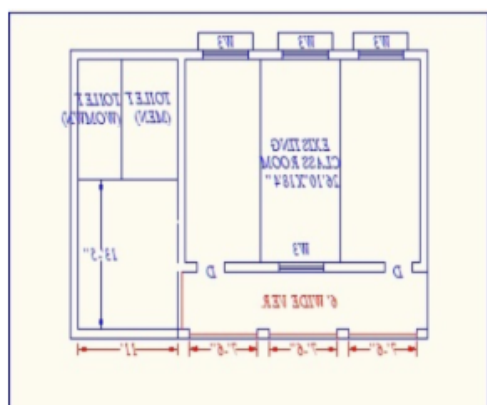

নির্বাচক নিবন্ধন আধিকারিকের স্বাক্ষর

Nazri Naksha

Google Map View

Polling Station Building Front View

Polling Station Front View

Cad View

Key MAP View

1 নাম : বোলি চৌধুরী স্বামীর নাম: কৃষ্ণ পরিহার বাড়ির নং : এন00000 বয়স : 27 লিঙ্গ : মহিলা	NTF2176048 ফটো উপলব্ধ	2 নাম : মেহেবুব আলাম পিতার নাম: আকবর আলি বাড়ির নং : 148 বয়স : 24 লিঙ্গ : পুরুষ	NTF2536373 ফটো উপলব্ধ	3 নাম : সাইফুদ্দিন পিতার নাম: মুখসুর বাড়ির নং : এন0259 বয়স : 26 লিঙ্গ : পুরুষ	NTF2180370 ফটো উপলব্ধ
4 নাম : শিখ মহম্মদ পিতার নাম: জিয়াবুল বাড়ির নং : এন0159 বয়স : 29 লিঙ্গ : পুরুষ	NTF2115848 ফটো উপলব্ধ	5 নাম : রুবিনা খাতুন স্বামীর নাম: এজাজ আহমেদ বাড়ির নং : এন0151 বয়স : 22 লিঙ্গ : মহিলা	NTF2879393 ফটো উপলব্ধ	6 নাম : রেখা খাতুন স্বামীর নাম: সাকবান বাড়ির নং : n0104 বয়স : 29 লিঙ্গ : মহিলা	NTF1935311 ফটো উপলব্ধ
7 নাম : মাসিদুর রহমান পিতার নাম: মুস্তাফা বাড়ির নং : নং0166 বয়স : 23 লিঙ্গ : পুরুষ	NTF2535268 ফটো উপলব্ধ	8 নাম : মহঃ আলাম পিতার নাম: বাবলু বাড়ির নং : N0146 বয়স : 25 লিঙ্গ : পুরুষ	NTF2183457 ফটো উপলব্ধ	9 নাম : মোজাবিল হক পিতার নাম: নিজুল বাড়ির নং : নং148 বয়স : 25 লিঙ্গ : পুরুষ	NTF2535128 ফটো উপলব্ধ
10 নাম : জিয়াবুল পিতার নাম: সামসুল হক বাড়ির নং : N0159 বয়স : 53 লিঙ্গ : পুরুষ	NTF2115822 ফটো উপলব্ধ	11 নাম : সাহেরা স্বামীর নাম: এসাহাক বাড়ির নং : এন0164 বয়স : 30 লিঙ্গ : মহিলা	NTF2183770 ফটো উপলব্ধ	12 নাম : মারজিনা ব্রি স্বামীর নাম: সাকির হোসেন বাড়ির নং : এন0166 বয়স : 29 লিঙ্গ : মহিলা	NTF1808401 ফটো উপলব্ধ
13 নাম : আকতার পিতার নাম: জিয়াবুল বাড়ির নং : নং0159 বয়স : 27 লিঙ্গ : পুরুষ	NTF2536472 ফটো উপলব্ধ	14 নাম : এজাজ আহমেদ পিতার নাম: নাসিরুদ্দিন বাড়ির নং : এন0151 বয়স : 27 লিঙ্গ : পুরুষ	NTF1935634 ফটো উপলব্ধ	15 নাম : পাঞ্জু দাস পিতার নাম: বাবলু দাস বাড়ির নং : নং0042 বয়স : 34 লিঙ্গ : পুরুষ	NTF1108315 ফটো উপলব্ধ
16 নাম : কনিকা দাস স্বামীর নাম: বাবলু দাস বাড়ির নং : n0042 বয়স : 57 লিঙ্গ : মহিলা	WB/05/043/201371 ফটো উপলব্ধ	17 নাম : মালেক পিতার নাম: সফিকুল বাড়ির নং : এন0098 বয়স : 25 লিঙ্গ : পুরুষ	NTF2807394 ফটো উপলব্ধ	18 নাম : হজরত আলি পিতার নাম: সফিকুল বাড়ির নং : এন0098 বয়স : 23 লিঙ্গ : পুরুষ	NTF2807436 ফটো উপলব্ধ
19 নাম : কুস খোকদার পিতার নাম: রামকৃষ্ণ খোকদার বাড়ির নং : n0053 বয়স : 31 লিঙ্গ : পুরুষ	NTF1590728 ফটো উপলব্ধ	20 নাম : নিভা খোকদার স্বামীর নাম: গুরুপদ খোকদার বাড়ির নং : n0053 বয়স : 51 লিঙ্গ : মহিলা	WB/05/043/201301 ফটো উপলব্ধ	21 নাম : অনুভা খোকদার স্বামীর নাম: রামকৃষ্ণ খোকদার বাড়ির নং : n0053 বয়স : 64 লিঙ্গ : মহিলা	CHQ2025930 ফটো উপলব্ধ
22 নাম : ফলতারা খাতুন পিতার নাম: আব্দুল হতার বাড়ির নং : N0148 বয়স : 23 লিঙ্গ : মহিলা	NTF2084671 ফটো উপলব্ধ	23 নাম : রিংকু দাস মন্ডল স্বামীর নাম: তনয় মন্ডল বাড়ির নং : এন0062 বয়স : 26 লিঙ্গ : মহিলা	NTF2083954 ফটো উপলব্ধ	24 নাম : গোঁপা খোকদার পিতার নাম: গুরুপদ খোকদার বাড়ির নং : এন0053 বয়স : 27 লিঙ্গ : মহিলা	NTF2120079 ফটো উপলব্ধ
25 নাম : মাস্তুল পিতার নাম: বহারে আলম বাড়ির নং : নং251 বয়স : 24 লিঙ্গ : পুরুষ	NTF2535359 ফটো উপলব্ধ	26 নাম : গুরুপদ খোকদার পিতার নাম: দারিকানাথ খোকদার বাড়ির নং : n0053 বয়স : 56 লিঙ্গ : পুরুষ	WB/05/043/201300 ফটো উপলব্ধ	27 নাম : মানসুরা স্বামীর নাম: শিখ মহঃ বাড়ির নং : N001 বয়স : 52 লিঙ্গ : মহিলা	WB/07/044/069646 ফটো উপলব্ধ
28 নাম : মেফ জুল পিতার নাম: বাহারে আলম বাড়ির নং : নং251 বয়স : 25 লিঙ্গ : পুরুষ	NTF2535318 ফটো উপলব্ধ	29 নাম : বুলেট খোকদার পিতার নাম: গুরুপদ খোকদার বাড়ির নং : n0053 বয়স : 31 লিঙ্গ : পুরুষ	NTF1442300 ফটো উপলব্ধ	30 নাম : খতিজা খাতুন পিতার নাম: আলফাজুদ্দিন বাড়ির নং : এন0149 বয়স : 26 লিঙ্গ : মহিলা	NTF2183796 ফটো উপলব্ধ