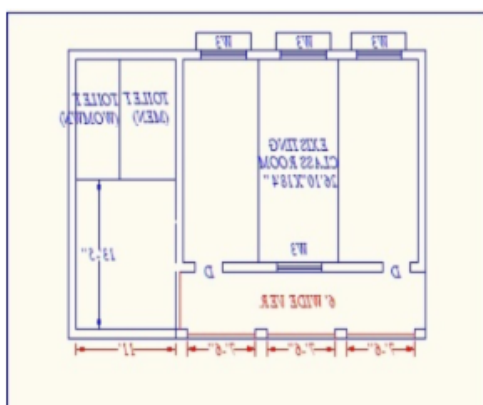

নির্বাচক নিবন্ধন আধিকারিকের স্বাক্ষর

Nazri Naksha

Google Map View

Polling Station Building Front View

Polling Station Front View

Cad View

Key MAP View

| | | | | | |
|---|--------------------------|--|--------------------------|---|--------------------------|
| 1 নাম : বিবি অহেদা স্বামীর নাম: মোফিজুদ্দিন বাড়ির নং : ছকিলপাড়া বয়স : 45 লিঙ্গ : মহিলা | CHQ2412682 ফটো উপলব্ধ | 2 নাম : উমেশা খাতুন পিতার নাম: আতাউর রহমান বাড়ির নং : এন0221 বয়স : 25 লিঙ্গ : মহিলা | NTF2116192 ফটো উপলব্ধ | 3 নাম : ইসমোতারা খাতুন পিতার নাম: আব্দুল মালেক বাড়ির নং : ন0200 বয়স : 27 লিঙ্গ : মহিলা | NTF2180461 ফটো উপলব্ধ |
| 4 নাম : মফিজুদ্দিন পিতার নাম: আলতাফ হোসেন বাড়ির নং : n0129 বয়স : 56 লিঙ্গ : পুরুষ | CHQ1317544 ফটো উপলব্ধ | 5 নাম : ফারহিনা নাসরীন পিতার নাম: মফিজুদ্দিন বাড়ির নং : এন0126 বয়স : 22 লিঙ্গ : মহিলা | NTF2997252 ফটো উপলব্ধ | 6 নাম : মোহাঃ মোসাব্বের পিতার নাম: মহা সফিক বাড়ির নং : N0 246 বয়স : 29 লিঙ্গ : পুরুষ | NTF2555233 ফটো উপলব্ধ |
| 7 নাম : তোফাজুল হোসেন পিতার নাম: এরসাদ আলি মুন্সী বাড়ির নং : n0130 বয়স : 51 লিঙ্গ : পুরুষ | NTF2316859 ফটো উপলব্ধ | 8 নাম : নেজমুদ্দীন পিতার নাম: মহঃ ইলিয়াস বাড়ির নং : N0172 বয়স : 25 লিঙ্গ : পুরুষ | NTF2173318 ফটো উপলব্ধ | 9 নাম : মোহাঃ ফারিদুল আলম পিতার নাম: গিয়াসুদ্দিন বাড়ির নং : n0099 বয়স : 40 লিঙ্গ : পুরুষ | NTF0569038 ফটো উপলব্ধ |
| 10 নাম : মোসাঃ সকিলা পিতার নাম: ইমাম হুসেন বাড়ির নং : এন0131 বয়স : 29 লিঙ্গ : মহিলা | NTF2701290 ফটো উপলব্ধ | 11 নাম : মহঃ ইয়াজ দানী পিতার নাম: মোহঃ সফিকুল ইসলাম বাড়ির নং : n0097 বয়স : 37 লিঙ্গ : পুরুষ | CHQ2895589 ফটো উপলব্ধ | 12 নাম : জেলেখা খাতুন স্বামীর নাম: আব্দুল রাব্বি বাড়ির নং : n0088 বয়স : 28 লিঙ্গ : মহিলা | NTF2701233 ফটো উপলব্ধ |
| 13 নাম : বিবি সাহাজাদী স্বামীর নাম: মহাঃ সফিকুল ইসলাম বাড়ির নং : n0097 বয়স : 61 লিঙ্গ : মহিলা | NTF2316867 ফটো উপলব্ধ | 14 নাম : বানি ইসরাইল পিতার নাম: মহসিন আলী বাড়ির নং : এন0126 বয়স : 56 লিঙ্গ : পুরুষ | NTF2316693 ফটো উপলব্ধ | 15 নাম : খাইরুল হক পিতার নাম: কলিমুদ্দিন বাড়ির নং : এন000 বয়স : 27 লিঙ্গ : পুরুষ | NTF2804227 ফটো উপলব্ধ |
| 16 নাম : মোসাঃ রেহেনা পারভীন স্বামীর নাম: মোহাঃ সরিফ, বাড়ির নং : নং0 বয়স : 27 লিঙ্গ : মহিলা | NTF2554780 ফটো উপলব্ধ | 17 নাম : মহাঃ সাদিকুল পিতার নাম: মঞ্জুর হোসেন বাড়ির নং : 142 বয়স : 37 লিঙ্গ : পুরুষ | NTF1699511 ফটো উপলব্ধ | 18 নাম : হাসানুজামান পিতার নাম: গিয়াসুদ্দিন বাড়ির নং : এন0014 বয়স : 34 লিঙ্গ : পুরুষ | NTF1234343 ফটো উপলব্ধ |
| 19 নাম : খাবির আলি পিতার নাম: বানি ইসরাইল বাড়ির নং : এন0127 বয়স : 28 লিঙ্গ : পুরুষ | NTF1809755 ফটো উপলব্ধ | 20 নাম : সমিজা স্বামীর নাম: আরজাদ আলি বাড়ির নং : n0283 বয়স : 45 লিঙ্গ : মহিলা | NTF2624997 ফটো উপলব্ধ | 21 নাম : সেতারা খাতুন স্বামীর নাম: উবেদুর বাড়ির নং : এন0158 বয়স : 39 লিঙ্গ : মহিলা | NTF1108596 ফটো উপলব্ধ |
| 22 নাম : জেলেখা খাতুন স্বামীর নাম: আনিকুল ইসলাম বাড়ির নং : N0 224 বয়স : 26 লিঙ্গ : মহিলা | NTF2553881 ফটো উপলব্ধ | 23 নাম : চেন্দুবা বিবি স্বামীর নাম: তোফাজুল হোসেন বাড়ির নং : n0290 বয়স : 39 লিঙ্গ : মহিলা | NTF0960740 ফটো উপলব্ধ | 24 নাম : আবুল বাসার পিতার নাম: ইমাম হোসেন বাড়ির নং : 0131 বয়স : 29 লিঙ্গ : পুরুষ | NTF1591833 ফটো উপলব্ধ |
| 25 নাম : আব্দুল জালাল পিতার নাম: আব্দুল হালিম বাড়ির নং : নং0 বয়স : 26 লিঙ্গ : পুরুষ | NTF2552834 ফটো উপলব্ধ | 26 নাম : আকমাল হোসেন পিতার নাম: মোহঃ বানী ইসরাইল বাড়ির নং : এন0127 বয়স : 32 লিঙ্গ : পুরুষ | NTF1443480 ফটো উপলব্ধ | 27 নাম : খালিদা খাতুন স্বামীর নাম: তোসিফ রেজা বাড়ির নং : N0 187 বয়স : 30 লিঙ্গ : মহিলা | NTF2555514 ফটো উপলব্ধ |
| 28 নাম : মাগফেরা স্বামীর নাম: বাণ ইসরাইল বাড়ির নং : n0138 বয়স : 48 লিঙ্গ : মহিলা | NTF2317055 ফটো উপলব্ধ | 29 নাম : মোহাঃ সফি কুল ইসলাম পিতার নাম: মোহাঃ সাইদুর রহমান বাড়ির নং : নং0 বয়স : 24 লিঙ্গ : পুরুষ | NTF2553329 ফটো উপলব্ধ | 30 নাম : আনিকুল আলম পিতার নাম: আব্দুল হক বাড়ির নং : n0111 বয়স : 38 লিঙ্গ : পুরুষ | CHQ2682409 ফটো উপলব্ধ |