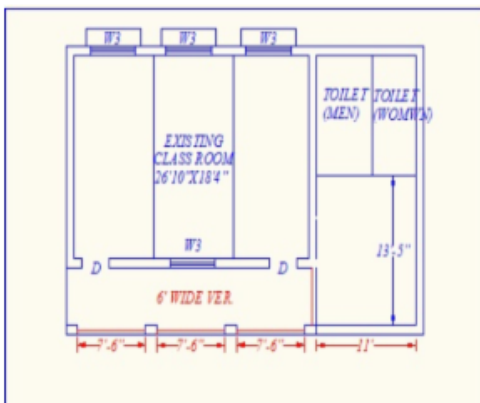

নির্বাচক নিবন্ধন আধিকারিকের স্বাক্ষর

Nazri Naksha

Google Map View

Polling Station Building Front View

Polling Station Front View

Cad View

Key MAP View

1 নাম : মরিময় বিবি অন্যান্য: মুরাদ মিঞা বাড়ির নং : n0112 বয়স : 50 লিঙ্গ : মহিলা	NTF2318996 ফটো উপলব্ধ	2 নাম : জিয়াউল হক পিতার নাম: আব্দুল মান্নান বাড়ির নং : n0224 বয়স : 36 লিঙ্গ : পুরুষ	NTF0579334 ফটো উপলব্ধ	3 নাম : জয়গুন নেশা স্বামীর নাম: আব্দুল মান্নান বাড়ির নং : n0236 বয়স : 68 লিঙ্গ : মহিলা	CHQ2895985 ফটো উপলব্ধ
4 নাম : হসনর বিবি স্বামীর নাম: মাসুদ আলম বাড়ির নং : n0104 বয়স : 31 লিঙ্গ : মহিলা	NTF1810696 ফটো উপলব্ধ	5 নাম : ইদ্রিশ মিঞা পিতার নাম: মনির মিঞা বাড়ির নং : n0019 বয়স : 64 লিঙ্গ : পুরুষ	NTF2319028 ফটো উপলব্ধ	6 নাম : জহর মিঞা পিতার নাম: হাবিব মিঞা বাড়ির নং : n0089 বয়স : 51 লিঙ্গ : পুরুষ	NTF2318988 ফটো উপলব্ধ
7 নাম : আয়েশা খাতুন স্বামীর নাম: মনিরুজ্জামান বাড়ির নং : নং262 বয়স : 23 লিঙ্গ : মহিলা	NTF2701431 ফটো উপলব্ধ	8 নাম : অমল সাহা পিতার নাম: শশীভূষণ বাড়ির নং : n0211 বয়স : 60 লিঙ্গ : পুরুষ	NTF2625564 ফটো উপলব্ধ	9 নাম : নাসিমা খাতুন স্বামীর নাম: আব্দুল আলিম বাড়ির নং : n0238 বয়স : 38 লিঙ্গ : মহিলা	CHQ2945715 ফটো উপলব্ধ
10 নাম : জামিল মিঞা পিতার নাম: ইউসুফ মিঞা বাড়ির নং : n0112 বয়স : 56 লিঙ্গ : পুরুষ	NTF0575746 ফটো উপলব্ধ	11 নাম : আনসারি (খাতুন) বিবি স্বামীর নাম: আফজল মিঞা বাড়ির নং : n0130 বয়স : 32 লিঙ্গ : মহিলা	NTF1592575 ফটো উপলব্ধ	12 নাম : রাহুল মিঞা পিতার নাম: কুদ্দুস মিঞা বাড়ির নং : n0312 বয়স : 36 লিঙ্গ : পুরুষ	NTF1937093 ফটো উপলব্ধ
13 নাম : নুরেশা বিবি স্বামীর নাম: আব্দুর রশিদ বাড়ির নং : n0406 বয়স : 65 লিঙ্গ : মহিলা	NTF2318814 ফটো উপলব্ধ	14 নাম : সাদিকুল আলাম পিতার নাম: সাইফুদ্দিন বাড়ির নং : n0031 বয়স : 53 লিঙ্গ : পুরুষ	CHQ2425916 ফটো উপলব্ধ	15 নাম : আজমিরা খাতুন স্বামীর নাম: মুকতার মিঞা বাড়ির নং : নং062 বয়স : 25 লিঙ্গ : মহিলা	NTF2701514 ফটো উপলব্ধ
16 নাম : স্বপন চন্দ্র মন্ডল পিতার নাম: বাণেশ্বর মন্ডল বাড়ির নং : এস/ও বাণেশ্বর মন্ডল বয়স : 50 লিঙ্গ : পুরুষ	NTF2804086 ফটো উপলব্ধ	17 নাম : তাজাবুল হক পিতার নাম: মাহাতাব আলি বাড়ির নং : n0301 বয়স : 29 লিঙ্গ : পুরুষ	NTF1936988 ফটো উপলব্ধ	18 নাম : ওবাইদুর রহমান পিতার নাম: সাইফুদ্দিন বাড়ির নং : n0031 বয়স : 37 লিঙ্গ : পুরুষ	CHQ2946028 ফটো উপলব্ধ
19 নাম : রুমপী খান স্বামীর নাম: মিল্লাল মিঞা বাড়ির নং : নং 0052 বয়স : 42 লিঙ্গ : মহিলা	NTF2555902 ফটো উপলব্ধ	20 নাম : আসমা বিবি স্বামীর নাম: সুলতান মিঞা বাড়ির নং : n0015 বয়স : 38 লিঙ্গ : মহিলা	CHQ2682615 ফটো উপলব্ধ	21 নাম : মহ নাসিরুদ্দিন বিশ্বাস পিতার নাম: মহ আফতাবুদ্দিন বিশ্বাস বাড়ির নং : n0237 বয়স : 37 লিঙ্গ : পুরুষ	NTF0577726 ফটো উপলব্ধ
22 নাম : গুলফান নেশা স্বামীর নাম: হাজি আবু সামা বাড়ির নং : n0063 বয়স : 66 লিঙ্গ : মহিলা	CHQ0324632 ফটো উপলব্ধ	23 নাম : আব্দুল মকিম পিতার নাম: রুস্তম আলি বাড়ির নং : n0096 বয়স : 62 লিঙ্গ : পুরুষ	NTF2318905 ফটো উপলব্ধ	24 নাম : নুরেশা বিবি স্বামীর নাম: মোহঃ সায়েদ আলি বাড়ির নং : n0037 বয়স : 56 লিঙ্গ : মহিলা	NTF2319002 ফটো উপলব্ধ
25 নাম : মীরা মন্ডল স্বামীর নাম: মৃত অনিল মন্ডল বাড়ির নং : n0175 বয়স : 66 লিঙ্গ : মহিলা	CHQ2774685 ফটো উপলব্ধ	26 নাম : রুবি বিবি স্বামীর নাম: জাহির মিঞা বাড়ির নং : n0067 বয়স : 36 লিঙ্গ : মহিলা	NTF0574848 ফটো উপলব্ধ	27 নাম : মসনোম বিবি স্বামীর নাম: জিয়াউল হক বাড়ির নং : n0884 বয়স : 40 লিঙ্গ : মহিলা	NTF2036275 ফটো উপলব্ধ
28 নাম : রেফল খাতুন স্বামীর নাম: জিয়াউল আলম বাড়ির নং : N006 বয়স : 40 লিঙ্গ : মহিলা	NTF2151033 ফটো উপলব্ধ	29 নাম : খতেনুর বিবি অন্যান্য: জলিল মিঞা বাড়ির নং : n0113 বয়স : 56 লিঙ্গ : মহিলা	NTF2319226 ফটো উপলব্ধ	30 নাম : মোহঃ সেলিম মিঞা পিতার নাম: আহম্মদ আলি বাড়ির নং : n0101 বয়স : 45 লিঙ্গ : পুরুষ	CHQ2425270 ফটো উপলব্ধ