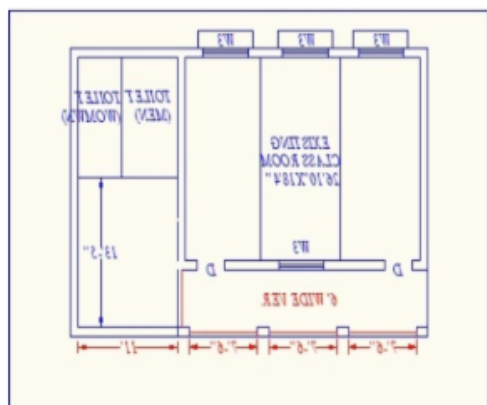

নির্বাচক নিবন্ধন আধিকারিকের স্বাক্ষর

Nazri Naksha

Google Map View

Polling Station Building Front View

Polling Station Front View

Cad View

Key MAP View

1 নাম : আকমাল হক পিতার নাম : নূরসেদ আলি বাড়ির নং : n0027 বয়স : 30 লিঙ্গ : পুরুষ	NTF2037166 ফটো উপলব্ধ	2 নাম : আবুবাকার পিতার নাম : মুত উসমান আলি বাড়ির নং : n0072 বয়স : 66 লিঙ্গ : পুরুষ	NTF2274298 ফটো উপলব্ধ	3 নাম : রুবেদা বিবি স্বামীর নাম : সোহরাব আলি বাড়ির নং : n0153 বয়স : 76 লিঙ্গ : মহিলা	NTF2265502 ফটো উপলব্ধ
4 নাম : আমিরুন খাতুন স্বামীর নাম : আব্দুল সালাম বাড়ির নং : নং 014 বয়স : 30 লিঙ্গ : মহিলা	NTF2562585 ফটো উপলব্ধ	5 নাম : আলিয়াবু মিলি স্বামীর নাম : মাসারিকুল আলম বাড়ির নং : n0084 বয়স : 30 লিঙ্গ : মহিলা	NTF0961433 ফটো উপলব্ধ	6 নাম : গফুর আলি পিতার নাম : আব্দুল খাবির বাড়ির নং : নং 018 বয়স : 30 লিঙ্গ : পুরুষ	NTF2701977 ফটো উপলব্ধ
7 নাম : সাহানারা বিবি স্বামীর নাম : আফসার আলি বাড়ির নং : n0260 বয়স : 41 লিঙ্গ : মহিলা	NTF1938232 ফটো উপলব্ধ	8 নাম : ফরজান পিতার নাম : জামালুদ্দিন বাড়ির নং : n0029 বয়স : 66 লিঙ্গ : পুরুষ	NTF1593235 ফটো উপলব্ধ	9 নাম : শুকুরুদ্দিন পিতার নাম : মতিবুর রহমান বাড়ির নং : নং 126 বয়স : 24 লিঙ্গ : পুরুষ	NTF2561611 ফটো উপলব্ধ
10 নাম : জাব্বার আলি পিতার নাম : নাজিরুদ্দিন বাড়ির নং : n0081 বয়স : 30 লিঙ্গ : পুরুষ	NTF0582429 ফটো উপলব্ধ	11 নাম : খালিদা বিবি স্বামীর নাম : একবর আলি বাড়ির নং : n0097 বয়স : 36 লিঙ্গ : মহিলা	NTF1937655 ফটো উপলব্ধ	12 নাম : রবিউল ইসলাম মায়ের নাম : মুত আব্দুল জলিল বাড়ির নং : n0093 বয়স : 39 লিঙ্গ : পুরুষ	NTF0581892 ফটো উপলব্ধ
13 নাম : নিলুফা ইয়াসমিন স্বামীর নাম : আবেদ আলি বাড়ির নং : নং 098 বয়স : 26 লিঙ্গ : মহিলা	NTF2563104 ফটো উপলব্ধ	14 নাম : আনওয়ারা বিবি স্বামীর নাম : আব্দুল মালেক বাড়ির নং : N0085 বয়স : 37 লিঙ্গ : মহিলা	NTF1976521 ফটো উপলব্ধ	15 নাম : এস্তার আলি পিতার নাম : মোহাঃ মোস্তাফিজ বাড়ির নং : n0002 বয়স : 38 লিঙ্গ : পুরুষ	NTF1111285 ফটো উপলব্ধ
16 নাম : মোসা আলী পিতার নাম : হুই মস্তফা বাড়ির নং : n0022 বয়স : 30 লিঙ্গ : পুরুষ	NTF1811199 ফটো উপলব্ধ	17 নাম : নূর মহাস্নাত পিতার নাম : এনামুল হক বাড়ির নং : n0037 বয়স : 29 লিঙ্গ : পুরুষ	NTF1937523 ফটো উপলব্ধ	18 নাম : জাহান্নারা বিবি স্বামীর নাম : মোক্তার আলি বাড়ির নং : n0015 বয়স : 54 লিঙ্গ : মহিলা	NTF2266161 ফটো উপলব্ধ
19 নাম : বিবি সোনাভান স্বামীর নাম : রসিদ বাড়ির নং : n0021 বয়স : 60 লিঙ্গ : মহিলা	NTF2319705 ফটো উপলব্ধ	20 নাম : আব্দুর রহমান পিতার নাম : নেজামুদ্দিন বাড়ির নং : n0017 বয়স : 70 লিঙ্গ : পুরুষ	NTF2265932 ফটো উপলব্ধ	21 নাম : রুমা খাতুন স্বামীর নাম : সাইকুদ্দিন বাড়ির নং : এন000 বয়স : 28 লিঙ্গ : মহিলা	NTF2562783 ফটো উপলব্ধ
22 নাম : হাসনা রাবেয়া স্বামীর নাম : আব্দুল রাহিম বাড়ির নং : n0024 বয়স : 30 লিঙ্গ : মহিলা	NTF1444579 ফটো উপলব্ধ	23 নাম : হুমায়ন পিতার নাম : সামসুল হক বাড়ির নং : n0036 বয়স : 62 লিঙ্গ : পুরুষ	NTF2273688 ফটো উপলব্ধ	24 নাম : সাফিউল ইসলাম মায়ের নাম : মুনসুর বাড়ির নং : নং 18 বয়স : 38 লিঙ্গ : পুরুষ	NTF1700418 ফটো উপলব্ধ
25 নাম : মানুয়ারা বিবি অন্যান্য : নাজরুল হক বাড়ির নং : n0046 বয়স : 50 লিঙ্গ : মহিলা	NTF2974038 ফটো উপলব্ধ	26 নাম : রুবেদা আলি পিতার নাম : আব্দুল রসিদ বাড়ির নং : নং 2 বয়স : 38 লিঙ্গ : পুরুষ	NTF2702132 ফটো উপলব্ধ	27 নাম : সাফি কুল পিতার নাম : মুত আব্দুল জলিল বাড়ির নং : n0093 বয়স : 38 লিঙ্গ : পুরুষ	NTF0581900 ফটো উপলব্ধ
28 নাম : বিবি নূরবানু স্বামীর নাম : মহঃ নূহ বাড়ির নং : n0084 বয়স : 73 লিঙ্গ : মহিলা	WB/05/043/216182 ফটো উপলব্ধ	29 নাম : মাসতারা বিবি স্বামীর নাম : মতিবুর রহমান বাড়ির নং : n0126 বয়স : 48 লিঙ্গ : মহিলা	CHQ1322049 ফটো উপলব্ধ	30 নাম : বেহলা বিবি স্বামীর নাম : রাসিদ বাড়ির নং : n0062 বয়স : 40 লিঙ্গ : মহিলা	CHQ2427680 ফটো উপলব্ধ