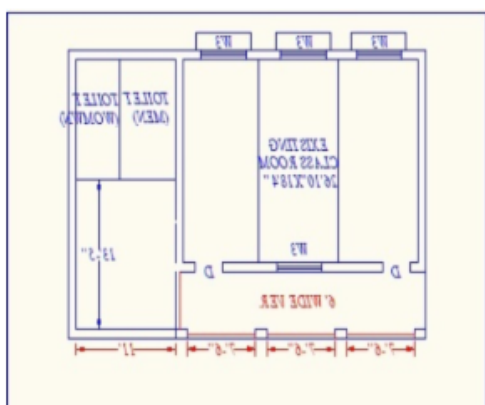

নির্বাচক নিবন্ধন আধিকারিকের স্বাক্ষর

Nazri Naksha

Google Map View

Polling Station Building Front View

Polling Station Front View

Cad View

Key MAP View

1 নাম : মহঃ রফিকুল ইসলাম পিতার নাম: মহঃ ফাইজুদ্দিন বাড়ির নং : n0023 বয়স : 40 লিঙ্গ : পুরুষ	CHQ2896314 ফটো উপলব্ধ	2 নাম : চেনতারা বিবি স্বামীর নাম: রফিকুল ইসলাম বাড়ির নং : n0024 বয়স : 40 লিঙ্গ : মহিলা	NTF1594373 ফটো উপলব্ধ	3 নাম : রেহেনা বিবি স্বামীর নাম: রফিকুল ইসলাম বাড়ির নং : n0024 বয়স : 40 লিঙ্গ : মহিলা	NTF1113356 ফটো উপলব্ধ
4 নাম : হানিফ পিতার নাম: হফি, কুল বাড়ির নং : এন00 বয়স : 23 লিঙ্গ : পুরুষ	NTF2868768 ফটো উপলব্ধ	5 নাম : কাবাতুল্লা পিতার নাম: রফিকুল বাড়ির নং : নং124 বয়স : 26 লিঙ্গ : পুরুষ	NTF2567469 ফটো উপলব্ধ	6 নাম : আক্তারা বিবি স্বামীর নাম: আলতাব হোসেন বাড়ির নং : n0136 বয়স : 47 লিঙ্গ : মহিলা	CHQ2035673 ফটো উপলব্ধ
7 নাম : মাঝিয়া বিবি স্বামীর নাম: মহঃ শুকুরুদ্দিন বাড়ির নং : n0012 বয়স : 76 লিঙ্গ : মহিলা	NTF2252989 ফটো উপলব্ধ	8 নাম : সাবানা খাতুন পিতার নাম: জাফর আলি বাড়ির নং : n0101 বয়স : 25 লিঙ্গ : মহিলা	NTF2108439 ফটো উপলব্ধ	9 নাম : মাসরেকুল আলম পিতার নাম: শিশ মহম্মদ বাড়ির নং : n0006 বয়স : 30 লিঙ্গ : পুরুষ	NTF1812379 ফটো উপলব্ধ
10 নাম : নুরনাহার বিবি স্বামীর নাম: জুব্ব্ব রহমান বাড়ির নং : n0132 বয়স : 61 লিঙ্গ : মহিলা	NTF2238665 ফটো উপলব্ধ	11 নাম : তাজকেরা বিবি স্বামীর নাম: আজিজুর রহমান বাড়ির নং : n0029 বয়স : 36 লিঙ্গ : মহিলা	NTF1445212 ফটো উপলব্ধ	12 নাম : মোমিনা বিবি স্বামীর নাম: আবুল কাশেম বাড়ির নং : n0011 বয়স : 38 লিঙ্গ : মহিলা	NTF1235381 ফটো উপলব্ধ
13 নাম : সুলেখা খাতুন স্বামীর নাম: সাজারুল বাড়ির নং : N005 বয়স : 25 লিঙ্গ : মহিলা	NTF2568160 ফটো উপলব্ধ	14 নাম : রোসনারা বিবি স্বামীর নাম: আব্দুল হক বাড়ির নং : N0174 বয়স : 75 লিঙ্গ : মহিলা	NTF2253102 ফটো উপলব্ধ	15 নাম : জালালুদ্দিন পিতার নাম: আবু বাক্কার বাড়ির নং : এন0000 বয়স : 66 লিঙ্গ : পুরুষ	WB/05/043/219050 ফটো উপলব্ধ
16 নাম : নুরেশা বিবি স্বামীর নাম: আবু মাজেদ বাড়ির নং : n0007 বয়স : 33 লিঙ্গ : মহিলা	CHQ2776383 ফটো উপলব্ধ	17 নাম : নাসিরুদ্দিন পিতার নাম: আব্দুল খালেক বাড়ির নং : নং020 বয়স : 28 লিঙ্গ : পুরুষ	NTF2567741 ফটো উপলব্ধ	18 নাম : আরমণী খাতুন স্বামীর নাম: মোজাম্মেল হক বাড়ির নং : n0001 বয়স : 33 লিঙ্গ : মহিলা	NTF1327063 ফটো উপলব্ধ
19 নাম : সাজেনুর বেওয়া স্বামীর নাম: আবু তালেব বাড়ির নং : n0006 বয়স : 66 লিঙ্গ : মহিলা	NTF2251841 ফটো উপলব্ধ	20 নাম : জামিরুল ইসলাম পিতার নাম: সাকিম আলি বাড়ির নং : এন0136 বয়স : 24 লিঙ্গ : পুরুষ	NTF2923399 ফটো উপলব্ধ	21 নাম : আমজাদ আলি পিতার নাম: শামশুল হক বাড়ির নং : n0200 বয়স : 26 লিঙ্গ : পুরুষ	NTF2037463 ফটো উপলব্ধ
22 নাম : সাফিয়া বিবি স্বামীর নাম: আব্দুল জলিল বাড়ির নং : N0172 বয়স : 58 লিঙ্গ : মহিলা	NTF2239382 ফটো উপলব্ধ	23 নাম : মাহাতাব আলি পিতার নাম: আলকেশ আলি বাড়ির নং : n0011 বয়স : 50 লিঙ্গ : পুরুষ	NTF2241180 ফটো উপলব্ধ	24 নাম : সেলিমা খাতুন স্বামীর নাম: মহা জামিরুল ইসলাম বাড়ির নং : এন0128 বয়স : 23 লিঙ্গ : মহিলা	NTF2882496 ফটো উপলব্ধ
25 নাম : আবুল কালাম পিতার নাম: হাসেন আলি বাড়ির নং : n0101 বয়স : 71 লিঙ্গ : পুরুষ	NTF2239283 ফটো উপলব্ধ	26 নাম : তোরাব আলি পিতার নাম: রফিকুল আলম বাড়ির নং : n0006 বয়স : 23 লিঙ্গ : পুরুষ	NTF2877819 ফটো উপলব্ধ	27 নাম : জামাল হোসেন পিতার নাম: একরামুল আলি বাড়ির নং : n0136 বয়স : 39 লিঙ্গ : পুরুষ	NTF1812023 ফটো উপলব্ধ
28 নাম : আবেদা বিবি স্বামীর নাম: আবদুল হাই বাড়ির নং : n0097 বয়স : 56 লিঙ্গ : মহিলা	CHQ0332593 ফটো উপলব্ধ	29 নাম : মোহম্মদ জালালুদ্দিন পিতার নাম: আসকর আলী বাড়ির নং : n0121 বয়স : 62 লিঙ্গ : পুরুষ	CHQ0333997 ফটো উপলব্ধ	30 নাম : নুজরুল পিতার নাম: সানাউল্লাহ বাড়ির নং : N0183 বয়স : 31 লিঙ্গ : পুরুষ	NTF1700947 ফটো উপলব্ধ