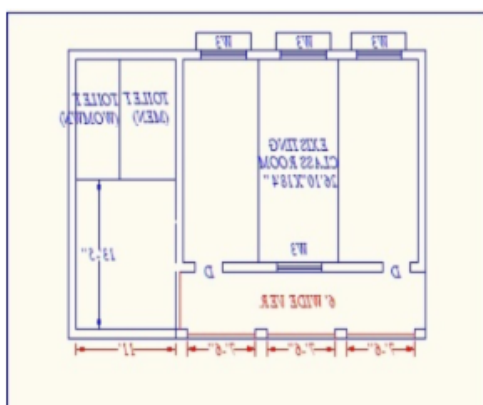

নির্বাচক নিবন্ধন আধিকারিকের স্বাক্ষর

Nazri Naksha

Google Map View

Polling Station Building Front View

Polling Station Front View

Cad View

Key MAP View

বিধানসভা নির্বাচনক্ষেত্রের নং, নাম : 48-রতুয়া  
ভাগ নং, নাম : 1-বমপাল,