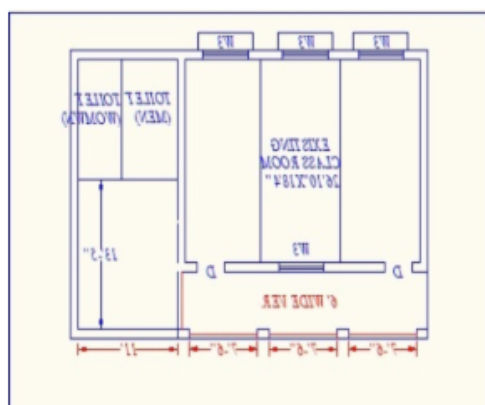

নির্বাচক নিবন্ধন আধিকারিকের স্বাক্ষর

Nazri Naksha

Google Map View

Polling Station Building Front View

Polling Station Front View

Cad View

Key MAP View

বিধানসভা নির্বাচনক্ষেত্রের নং, নাম : 48-রতুয়া
ভাগ নং, নাম : 1-বাটনা,