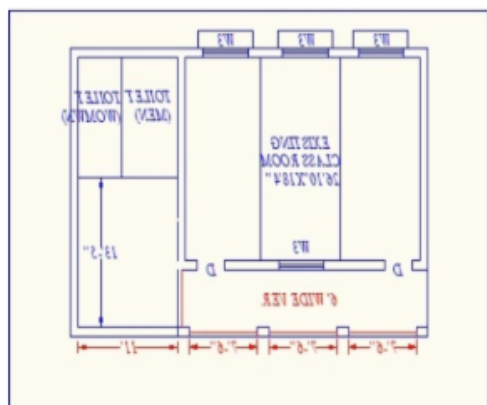

নির্বাচক নিবন্ধন আধিকারিকের স্বাক্ষর

Nazri Naksha

Google Map View

Polling Station Building Front View

Polling Station Front View

Cad View

Key MAP View

1	NTF2025591	ফটো উপলব্ধ	2	NTF2593309	ফটো উপলব্ধ	3	NTF1599109	ফটো উপলব্ধ
নাম : মহাঃ সানাউল্লা পিতার নাম : উজির আলি বাড়ির নং : n0132 বয়স : 26 লিঙ্গ : পুরুষ			নাম : সয়েমা স্বামীর নাম : আবদুল রহমান বাড়ির নং : n0066 বয়স : 29 লিঙ্গ : মহিলা			নাম : রহমতুল্লা মায়ের নাম : মহাঃ ইসলাম বাড়ির নং : n0216 বয়স : 45 লিঙ্গ : মহিলা		
4	NTF2595049	ফটো উপলব্ধ	5	NTF2145688	ফটো উপলব্ধ	6	NTF1241108	ফটো উপলব্ধ
নাম : তহীনা খান স্বামীর নাম : এঞ্জমল হক বাড়ির নং : n0099 বয়স : 29 লিঙ্গ : মহিলা			নাম : হুমায়ুন পিতার নাম : মাহাতাবুদ্দিন বাড়ির নং : এন0158 বয়স : 27 লিঙ্গ : পুরুষ			নাম : হুমায়ুন কবির পিতার নাম : মহাঃ সাজাহান বাড়ির নং : n0217 বয়স : 37 লিঙ্গ : পুরুষ		
7	NTF1817600	ফটো উপলব্ধ	8	DDW2865749	ফটো উপলব্ধ	9	NTF2798080	ফটো উপলব্ধ
নাম : সুলেখা বিবি স্বামীর নাম : আঃ রফ বাড়ির নং : n0818 বয়স : 29 লিঙ্গ : মহিলা			নাম : জাবির হুসেন পিতার নাম : বানি ইসরাইল বাড়ির নং : n0000 বয়স : 46 লিঙ্গ : পুরুষ			নাম : সাদ্দাম পিতার নাম : রাহামাতুল্লা বাড়ির নং : নং 0216 বয়স : 23 লিঙ্গ : পুরুষ		
10	NTF1599141	ফটো উপলব্ধ	11	NTF1119395	ফটো উপলব্ধ	12	NTF2056232	ফটো উপলব্ধ
নাম : বিবি আনুশকা স্বামীর নাম : রহমাতুল্লাহ বাড়ির নং : n0822 বয়স : 29 লিঙ্গ : মহিলা			নাম : আব্দুল রোফ পিতার নাম : সায়ের আলি বাড়ির নং : n0218 বয়স : 36 লিঙ্গ : পুরুষ			নাম : কাউসার পিতার নাম : আফজাল বাড়ির নং : n0260 বয়স : 27 লিঙ্গ : পুরুষ		
13	NTF2025526	ফটো উপলব্ধ	14	NTF2594398	ফটো উপলব্ধ	15	NTF2056240	ফটো উপলব্ধ
নাম : মহকী স্বামীর নাম : সাদ্দাম হোসেন বাড়ির নং : N0090 বয়স : 27 লিঙ্গ : মহিলা			নাম : সেন বান স্বামীর নাম : মণীরুল ইসলাম বাড়ির নং : নং0094 বয়স : 27 লিঙ্গ : মহিলা			নাম : সাজাহান পিতার নাম : নুরুল বাড়ির নং : n0261 বয়স : 28 লিঙ্গ : পুরুষ		
16	NTF2796969	ফটো উপলব্ধ	17	NTF2797009	ফটো উপলব্ধ	18	NTF2025435	ফটো উপলব্ধ
নাম : মেহেরাজ পিতার নাম : হোসেন বাড়ির নং : এন0099 বয়স : 29 লিঙ্গ : পুরুষ			নাম : মানসুর পিতার নাম : হোসেন বাড়ির নং : এন0099 বয়স : 29 লিঙ্গ : পুরুষ			নাম : জামিরুল হক পিতার নাম : সফিকুল বাড়ির নং : N0098 বয়স : 27 লিঙ্গ : পুরুষ		
19	NTF1307347	ফটো উপলব্ধ	20	NTF2594547	ফটো উপলব্ধ	21	WB/07/044/060382	ফটো উপলব্ধ
নাম : ইসমোতারা খাতুন স্বামীর নাম : শিশ মোহাম্মাদ বাড়ির নং : n0226 বয়স : 32 লিঙ্গ : মহিলা			নাম : অরিন্দম স্বামীর নাম : বিজবর রহমান বাড়ির নং : নং0099 বয়স : 29 লিঙ্গ : মহিলা			নাম : বাদল দাস পিতার নাম : পাণ্ডব দাস বাড়ির নং : n0031 বয়স : 53 লিঙ্গ : পুরুষ		
22	DDW2860831	ফটো উপলব্ধ	23	DDW2474682	ফটো উপলব্ধ	24	NTF2056216	ফটো উপলব্ধ
নাম : রেফুল বিবি স্বামীর নাম : সাদিকুল বাড়ির নং : n0219 বয়স : 41 লিঙ্গ : মহিলা			নাম : সান্তনা দাস স্বামীর নাম : বাদল দাস বাড়ির নং : n0031 বয়স : 50 লিঙ্গ : মহিলা			নাম : সাহেব পিতার নাম : মোজিবুর বাড়ির নং : n0268 বয়স : 27 লিঙ্গ : পুরুষ		
25	NTF2025443	ফটো উপলব্ধ	26	NTF2796902	ফটো উপলব্ধ	27	NTF2025393	ফটো উপলব্ধ
নাম : সেলিম আকতার পিতার নাম : আনিকুল বাড়ির নং : n0169 বয়স : 25 লিঙ্গ : পুরুষ			নাম : অসীম আক্রম পিতার নাম : মইনুল বাড়ির নং : এন0183 বয়স : 25 লিঙ্গ : পুরুষ			নাম : ফারুক আবদুল্লা পিতার নাম : মহাঃ এস্তাব আলি বাড়ির নং : N0061 বয়স : 27 লিঙ্গ : পুরুষ		
28	NTF2056190	ফটো উপলব্ধ	29	NTF2056323	ফটো উপলব্ধ	30	NTF2025575	ফটো উপলব্ধ
নাম : বেলাল আলি পিতার নাম : হবিবুর বাড়ির নং : n0256 বয়স : 25 লিঙ্গ : পুরুষ			নাম : লিলকা ইফসরিন স্বামীর নাম : নূরজামান বাড়ির নং : এন0057 বয়স : 29 লিঙ্গ : মহিলা			নাম : আমিরুল ইসলাম পিতার নাম : মহাঃ মোস্তাফা বাড়ির নং : n0235 বয়স : 25 লিঙ্গ : পুরুষ		