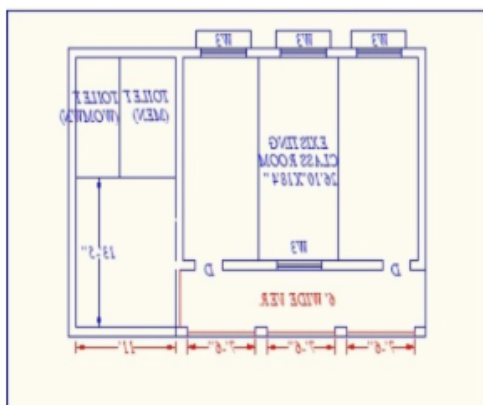

নির্বাচক নিবন্ধন আধিকারিকের স্বাক্ষর

Nazri Naksha

Google Map View

Polling Station Building Front View

Polling Station Front View

Cad View

Key MAP View

বিধানসভা নির্বাচনকেন্দ্রের নং, নাম : 48-রতুয়া  
ভাগ নং, নাম : 1-আকারু দঃপাড়া,(অংশ)