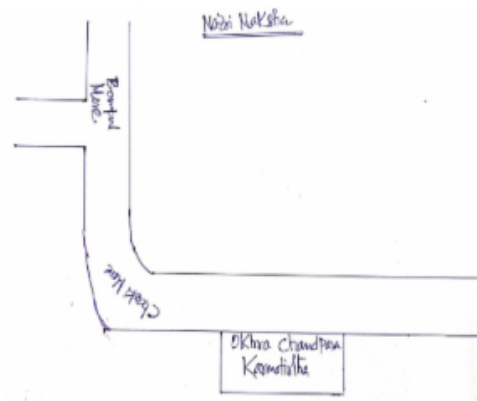

নির্বাচক তালিকা 2026 S25 পশ্চিমবঙ্গ

বিধানসভা নির্বাচনক্ষেত্রের নং, নাম ও সংরক্ষণের স্থিতি : 48 - রতুয়া (সাধারণ)		অংশ নং : 190			
বিধানসভা নির্বাচনক্ষেত্রটি যে লোকসভা নির্বাচনক্ষেত্রের / ক্ষেত্রসমূহের অন্তর্ভুক্ত তার নং, নাম ও সংরক্ষণ স্থিতি : 7 - মালদহ উত্তর (সাধারণ)					
1. সংশোধনের পূর্ণ বিবরণ					
সংশোধনের বৎসর :	2026	নির্বাচক তালিকার পরিচিতি :			
ভিত্তি তারিখ :	01-01-2026	বিশেষ নিবিড় সংশোধন ২০২৬ এর চূড়ান্ত ভোটার তালিকার সহিত 06-04-2026 তারিখ অবধি সংশোধিত নির্বাচক তালিকা			
সংশোধনের প্রকৃতি :	ধারাবাহিক সংশোধন 2026				
প্রকাশনার তারিখ :	06-04-2026				
2. অংশ ও নির্বাচনী এলাকার পূর্ণ বিবরণ :					
অংশের ভাগ নং ও নাম :					
1-আন্ধার দঃপাড়া, (অংশ)					
2-আন্ধার গ্রামের হাজী জমিরগদিনের টোলা,					
		প্রধান শহর/গ্রাম	: ওখড়া চাঁদপাড়া(অংশ)		
		ওয়ার্ড	:		
		থানা	: রতুয়া		
		গ্রাম পঞ্চগয়েত	: চাঁদমুনি - 2		
		ব্লক	: রতুয়া-1		
		মহকুমা	: চাঁচল		
		জেলা	: মালদহ		
		পিন	: 732139		
3. ভোট গ্রহন কেন্দ্রের পূর্ণ বিবরণ :					
ভোট গ্রহন কেন্দ্রের নং, নাম :		ভোট গ্রহন কেন্দ্রের শ্রেণী :		সাধারণ	
190 - ওখরা চাঁদপাড়া কর্মতীর্থ		এই অংশে সহায়ক ভোটগ্রহন কেন্দ্রের সংখ্যা		0	
ভোট গ্রহন কেন্দ্রের ঠিকানা :		:			
ওখরা চাঁদপাড়া কর্মতীর্থ, চাঁদপাড়া					
4. নির্বাচকের সংখ্যা :					
প্রথম ক্রমিক নং	শেষ ক্রমিক নং	মোট সংখ্যা			
		পুরুষ	মহিলা	তৃতীয় লিঙ্গ	মোট
1	1088	420	355	0	775

নির্বাচক নিবন্ধন আধিকারিকের স্বাক্ষর

Nazri Naksha

Google Map View

Polling Station Building Front View

Polling Station Front View

Cad View

Key MAP View

বিধানসভা নির্বাচনক্ষেত্রের নং, নাম : 48-রত্না
ভাগ নং, নাম : 1-আকার দঃপাড়া, (অংশ)