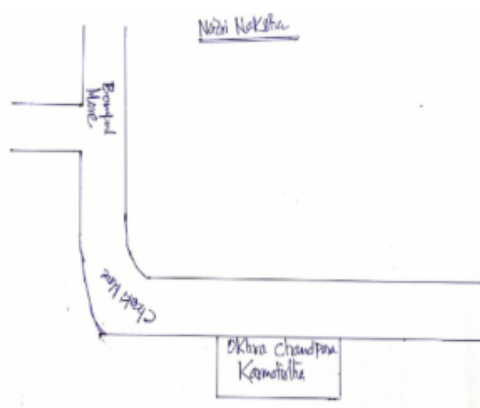

নির্বাচক তালিকা 2026 S25 পশ্চিমবঙ্গ

বিধানসভা নির্বাচনক্ষেত্রের নং, নাম ও সংরক্ষণের স্থিতি : 48 - রতুয়া (সাধারণ)		অংশ নং : 190			
বিধানসভা নির্বাচনক্ষেত্রটি যে লোকসভা নির্বাচনক্ষেত্রের / ক্ষেত্রসমূহের অন্তর্ভুক্ত তার নং, নাম ও সংরক্ষণ স্থিতি : 7 - মালদহ উত্তর (সাধারণ)					
1. সংশোধনের পূর্ণ বিবরণ					
সংশোধনের বৎসর :	2026	নির্বাচক তালিকার পরিচিতি :			
ভিত্তি তারিখ :	01-01-2026	বিশেষ নিবিড় সংশোধন ২০২৬ এর চূড়ান্ত ভোটার তালিকার সহিত 06-04-2026 তারিখ অবধি সংশোধিত নির্বাচক তালিকা			
সংশোধনের প্রকৃতি :	ধারাবাহিক সংশোধন 2026				
প্রকাশনার তারিখ :	06-04-2026				
2. অংশ ও নির্বাচনী এলাকার পূর্ণ বিবরণ :					
অংশের ভাগ নং ও নাম :					
1-আন্ধার দঃপাড়া, (অংশ)					
2-আন্ধার গ্রামের হাজী জমিরগদিনের টোলা,					
		প্রধান শহর/গ্রাম	: ওখড়া চাঁদপাড়া(অংশ)		
		ওয়ার্ড	:		
		থানা	: রতুয়া		
		গ্রাম পঞ্চগয়েত	: চাঁদমুনি - 2		
		ব্লক	: রতুয়া-1		
		মহকুমা	: চাঁচল		
		জেলা	: মালদহ		
		পিন	: 732139		
3. ভোট গ্রহন কেন্দ্রের পূর্ণ বিবরণ :					
ভোট গ্রহন কেন্দ্রের নং, নাম :		ভোট গ্রহন কেন্দ্রের শ্রেণী :		সাধারণ	
190 - ওখরা চাঁদপাড়া কর্মতীর্থ		এই অংশে সহায়ক ভোটগ্রহন কেন্দ্রের সংখ্যা		0	
ভোট গ্রহন কেন্দ্রের ঠিকানা :		:			
ওখরা চাঁদপাড়া কর্মতীর্থ, চাঁদপাড়া					
4. নির্বাচকের সংখ্যা :					
প্রথম ক্রমিক নং	শেষ ক্রমিক নং	মোট সংখ্যা			
		পুরুষ	মহিলা	তৃতীয় লিঙ্গ	মোট
1	1088	420	355	0	775

নির্বাচক নিবন্ধন আধিকারিকের স্বাক্ষর

Nazri Naksha

Google Map View

Polling Station Building Front View

Polling Station Front View

Cad View

Key MAP View

বিধানসভা নির্বাচনক্ষেত্রের নং, নাম : 48-রত্না
ভাগ নং, নাম : 1-আকার দঃপাড়া, (অংশ)