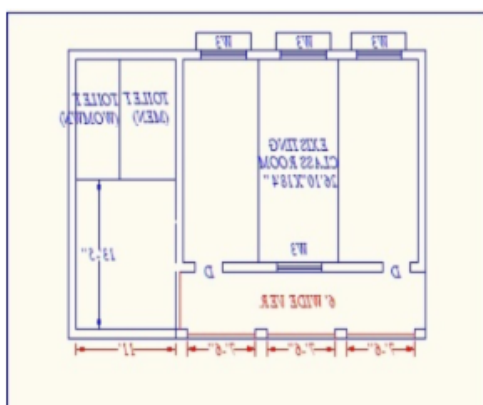

নির্বাচক নিবন্ধন আধিকারিকের স্বাক্ষর

Nazri Naksha

Google Map View

Polling Station Building Front View

Polling Station Front View

Cad View

Key MAP View

1 নাম : আবু কালাম পিতার নাম : ওবাইদুল্লাহ বাড়ির নং : n0022 বয়স : 32 লিঙ্গ : পুরুষ	NTF1122241 ফটো উপলব্ধ	2 নাম : মরিয়ম স্বামীর নাম : আব্দুর রফিক বাড়ির নং : n0034 বয়স : 75 লিঙ্গ : মহিলা	NTF2336899 ফটো উপলব্ধ	3 নাম : রুবোনা খাতুন পিতার নাম : আলতাভ হোসেন বাড়ির নং : n0012 বয়স : 32 লিঙ্গ : মহিলা	NTF2062628 ফটো উপলব্ধ
4 নাম : মমিনা স্বামীর নাম : আব্দুল হক বাড়ির নং : n0001 বয়স : 86 লিঙ্গ : মহিলা	NTF2338275 ফটো উপলব্ধ	5 নাম : সরিফুল হক স্বামীর নাম : মঃ আফসার আলি বাড়ির নং : n0015 বয়স : 30 লিঙ্গ : মহিলা	NTF1599893 ফটো উপলব্ধ	6 নাম : রাজবানু বিবি স্বামীর নাম : নূর আলম বাড়ির নং : 0089 বয়স : 30 লিঙ্গ : মহিলা	NTF1453364 ফটো উপলব্ধ
7 নাম : মহঃ হাবিবুল্লাহ পিতার নাম : মাজির হোসেন বাড়ির নং : n0025 বয়স : 32 লিঙ্গ : মহিলা	NTF1819507 ফটো উপলব্ধ	8 নাম : ফিরোজা পিতার নাম : মহিউদ্দিন বাড়ির নং : n0025 বয়স : 56 লিঙ্গ : মহিলা	DDW2479061 ফটো উপলব্ধ	9 নাম : মিনারা খাতুন স্বামীর নাম : জাহাঙ্গীর আলি বাড়ির নং : n0025 বয়স : 32 লিঙ্গ : মহিলা	NTF1241850 ফটো উপলব্ধ
10 নাম : খশবু মায়ের নাম : হাসনারা রাওফ বাড়ির নং : n0042 বয়স : 33 লিঙ্গ : পুরুষ	NTF1819325 ফটো উপলব্ধ	11 নাম : আনুয়ারা খাতুন স্বামীর নাম : মোহঃ মাহারুল আলম বাড়ির নং : n0035 বয়স : 30 লিঙ্গ : মহিলা	NTF1819358 ফটো উপলব্ধ	12 নাম : মথকি খাতুন স্বামীর নাম : জাহাঙ্গীর আলম বাড়ির নং : n0033 বয়স : 32 লিঙ্গ : মহিলা	NTF2600922 ফটো উপলব্ধ
13 নাম : আলতাভ হোসেন পিতার নাম : সেকেন্দার আলি বাড়ির নং : n0012 বয়স : 75 লিঙ্গ : পুরুষ	NTF2336931 ফটো উপলব্ধ	14 নাম : রোজিনা বিবি স্বামীর নাম : মহঃ হক বাড়ির নং : n0023 বয়স : 32 লিঙ্গ : মহিলা	DDW2481489 ফটো উপলব্ধ	15 নাম : সুলতানা স্বামীর নাম : মজিবুর বাড়ির নং : n0012 বয়স : 44 লিঙ্গ : মহিলা	DDW2478741 ফটো উপলব্ধ
16 নাম : মোহঃ আনসারুল পিতার নাম : মহঃ মাইনুল হক বাড়ির নং : n0179 বয়স : 28 লিঙ্গ : পুরুষ	NTF1943042 ফটো উপলব্ধ	17 নাম : তুনজেরা খাতুন পিতার নাম : বেলাল হোসেন বাড়ির নং : n022 বয়স : 25 লিঙ্গ : মহিলা	NTF2601110 ফটো উপলব্ধ	18 নাম : মাজেনুর স্বামীর নাম : হুমায়ূন বাড়ির নং : n0033 বয়স : 51 লিঙ্গ : মহিলা	NTF2338457 ফটো উপলব্ধ
19 নাম : তাজকেরা খাতুন স্বামীর নাম : নূর জামাল বাড়ির নং : n0034 বয়স : 28 লিঙ্গ : মহিলা	NTF1453208 ফটো উপলব্ধ	20 নাম : মহঃ হাসারুল জামাল পিতার নাম : সামসুল হক বাড়ির নং : n0008 বয়স : 29 লিঙ্গ : পুরুষ	NTF1705730 ফটো উপলব্ধ	21 নাম : মহঃ ইব্রাহিম পিতার নাম : আব্দুর রফিক বাড়ির নং : n0034 বয়স : 54 লিঙ্গ : পুরুষ	NTF2337509 ফটো উপলব্ধ
22 নাম : তানজেরা খাতুন স্বামীর নাম : জাহাঙ্গীর বাড়ির নং : চোরখী বয়স : 23 লিঙ্গ : মহিলা	NTF2925428 ফটো উপলব্ধ	23 নাম : আরজিনা খাতুন স্বামীর নাম : মহঃ ফারুক হোসেন বাড়ির নং : n0007 বয়স : 25 লিঙ্গ : মহিলা	NTF2600716 ফটো উপলব্ধ	24 নাম : বিবি মুরসেদা স্বামীর নাম : আনোশুর রহমান বাড়ির নং : n0040 বয়স : 43 লিঙ্গ : মহিলা	DDW2478782 ফটো উপলব্ধ
25 নাম : আনুয়ারা বেওয়া স্বামীর নাম : আব্দুল সাত্তার বাড়ির নং : n0033 বয়স : 67 লিঙ্গ : মহিলা	NTF2338465 ফটো উপলব্ধ	26 নাম : সাফিয়া স্বামীর নাম : মহঃ সতাবুদ্দিন বাড়ির নং : n0029 বয়স : 63 লিঙ্গ : মহিলা	NTF2630135 ফটো উপলব্ধ	27 নাম : গয়েশা পিতার নাম : আহম্মাদ বাড়ির নং : n0027 বয়স : 86 লিঙ্গ : পুরুষ	NTF2338424 ফটো উপলব্ধ
28 নাম : সৈয়দুর পিতার নাম : আব্দুল রফিক বাড়ির নং : n0034 বয়স : 53 লিঙ্গ : পুরুষ	NTF2338218 ফটো উপলব্ধ	29 নাম : নাসিমা বিবি স্বামীর নাম : আমিনুল ইসলাম বাড়ির নং : n0034 বয়স : 35 লিঙ্গ : মহিলা	NTF0963587 ফটো উপলব্ধ	30 নাম : শিউলি খাতুন স্বামীর নাম : সাদিকুল ইসলাম বাড়ির নং : চোরঝাঁড়িটা বয়স : 23 লিঙ্গ : মহিলা	NTF2873230 ফটো উপলব্ধ