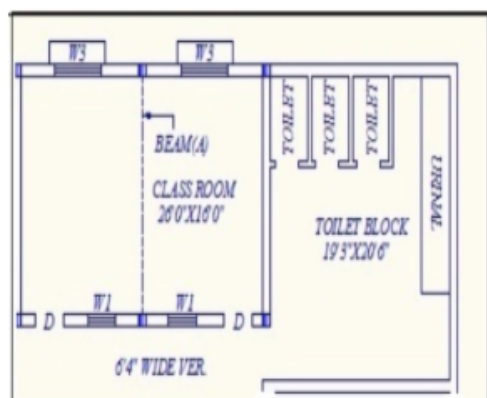

নির্বাচক নিবন্ধন আধিকারিকের স্বাক্ষর

Nazri Naksha

Google Map View

Polling Station Building Front View

Polling Station Front View

Cad View

Key MAP View

1	NTF2345296	ফটো উপলব্ধ	নাম : সেকসাদ পিতার নাম: কুডান বিশ্বাস বাড়ির নং : n0090 বয়স : 75 লিঙ্গ : পুরুষ	2	NTF2040517	ফটো উপলব্ধ	নাম : আনয়ার হোসেন পিতার নাম: মহ মোজাম্মেল হক বাড়ির নং : N0081 বয়স : 27 লিঙ্গ : পুরুষ	3	DDW2053569	ফটো উপলব্ধ	নাম : আদোরী বিবি স্বামীর নাম: মনসুর বাড়ির নং : n0083 বয়স : 41 লিঙ্গ : মহিলা
4	NTF1332915	ফটো উপলব্ধ	নাম : সুরাতন স্বামীর নাম: মজিব আলী বাড়ির নং : n0086 বয়স : 32 লিঙ্গ : মহিলা	5	NTF2643575	ফটো উপলব্ধ	নাম : ইকবাল হোসেন পিতার নাম: মহঃ সাইফুদ্দিন বাড়ির নং : এন0095 বয়স : 24 লিঙ্গ : পুরুষ	6	NTF1453646	ফটো উপলব্ধ	নাম : শিউলি খাতুন স্বামীর নাম: মহ মাসুদ বাড়ির নং : n0073 বয়স : 35 লিঙ্গ : মহিলা
7	NTF2345577	ফটো উপলব্ধ	নাম : মহঃ নৈমুদ্দিন পিতার নাম: আব্দুল মান্নান বাড়ির নং : n0094 বয়স : 68 লিঙ্গ : পুরুষ	8	NTF2346062	ফটো উপলব্ধ	নাম : আফসার পিতার নাম: রাজ্জাক বাড়ির নং : n0086 বয়স : 67 লিঙ্গ : পুরুষ	9	NTF2644003	ফটো উপলব্ধ	নাম : কাবাতুল্লা পিতার নাম: নাজির হোসেন বাড়ির নং : নং005 বয়স : 25 লিঙ্গ : পুরুষ
10	NTF1332881	ফটো উপলব্ধ	নাম : মোহাম্মদ হোসেন পিতার নাম: দুরুল হোসা বাড়ির নং : n0075 বয়স : 32 লিঙ্গ : পুরুষ	11	NTF1242049	ফটো উপলব্ধ	নাম : রেখা বিবি স্বামীর নাম: আবু সুফিয়ান বাড়ির নং : n0090 বয়স : 32 লিঙ্গ : মহিলা	12	NTF2087781	ফটো উপলব্ধ	নাম : নায়েমা খাতুন স্বামীর নাম: মহ শাহাজান বাড়ির নং : N0076 বয়স : 29 লিঙ্গ : মহিলা
13	NTF1705979	ফটো উপলব্ধ	নাম : রাসিদা খাতুন স্বামীর নাম: রবিউল ইসলাম বাড়ির নং : n0080 বয়স : 30 লিঙ্গ : মহিলা	14	DDW2479525	ফটো উপলব্ধ	নাম : মহ ওবাইদুর রহমান পিতার নাম: মহ কয়েশ আলি বাড়ির নং : n0091 বয়স : 42 লিঙ্গ : পুরুষ	15	NTF2345585	ফটো উপলব্ধ	নাম : সলেহা বিবি স্বামীর নাম: মহঃনৈমুদ্দিন বাড়ির নং : n0094 বয়স : 55 লিঙ্গ : মহিলা
16	DDW2053585	ফটো উপলব্ধ	নাম : হাসানারা বিবি স্বামীর নাম: নাজির হোসেন বাড়ির নং : n0074 বয়স : 43 লিঙ্গ : মহিলা	17	NTF1454081	ফটো উপলব্ধ	নাম : ইমাম হুসেন পিতার নাম: আব্দুল তোয়াব বাড়ির নং : N0147 বয়স : 29 লিঙ্গ : পুরুষ	18	NTF1453661	ফটো উপলব্ধ	নাম : নাসিমা খাতুন স্বামীর নাম: ইমরান বাড়ির নং : n0087 বয়স : 33 লিঙ্গ : মহিলা
19	DDW2864346	ফটো উপলব্ধ	নাম : আবদুল সাত্তার পিতার নাম: আবদুর রাজ্জাক বাড়ির নং : n0085 বয়স : 69 লিঙ্গ : পুরুষ	20	NTF1242486	ফটো উপলব্ধ	নাম : ইসমোয়েল স্বামীর নাম: হিপজুর বাড়ির নং : n0081 বয়স : 31 লিঙ্গ : মহিলা	21	NTF2339026	ফটো উপলব্ধ	নাম : আবদুল মকিম পিতার নাম: কুডান বিশ্বাস বাড়ির নং : n0078 বয়স : 55 লিঙ্গ : পুরুষ
22	NTF2644086	ফটো উপলব্ধ	নাম : রুমা পুরন স্বামীর নাম: ইনামুল হক বাড়ির নং : এন0095 বয়স : 23 লিঙ্গ : মহিলা	23	NTF1242544	ফটো উপলব্ধ	নাম : বিবি ফরিদা স্বামীর নাম: মহ ওবাইদুর রহমান বাড়ির নং : n0091 বয়স : 34 লিঙ্গ : মহিলা	24	DDW2053411	ফটো উপলব্ধ	নাম : আবু সুফিয়ান পিতার নাম: সেকসাদ বাড়ির নং : n0090 বয়স : 45 লিঙ্গ : পুরুষ
25	NTF2856938	ফটো উপলব্ধ	নাম : জামিরুল ইসলাম পিতার নাম: রুস্তম বাড়ির নং : এন0098 বয়স : 23 লিঙ্গ : পুরুষ	26	NTF2039592	ফটো উপলব্ধ	নাম : গোলাম কাদির পিতার নাম: রেজাউর বাড়ির নং : n0081 বয়স : 23 লিঙ্গ : পুরুষ	27	NTF2629392	ফটো উপলব্ধ	নাম : মুনসুর পিতার নাম: আব্দুল রেজ্জাক বাড়ির নং : n0083 বয়স : 57 লিঙ্গ : পুরুষ
28	NTF1332857	ফটো উপলব্ধ	নাম : মোসাঃ সুলতানা নাসিম স্বামীর নাম: উজিবুর রহমান বাড়ির নং : n0073 বয়স : 32 লিঙ্গ : মহিলা	29	NTF2039766	ফটো উপলব্ধ	নাম : তাসনারা খাতুন স্বামীর নাম: আব্দুল বাসেদ বাড়ির নং : n0104 বয়স : 28 লিঙ্গ : মহিলা	30	NTF2346310	ফটো উপলব্ধ	নাম : জুবেদা স্বামীর নাম: এরফান বাড়ির নং : n0081 বয়স : 86 লিঙ্গ : মহিলা