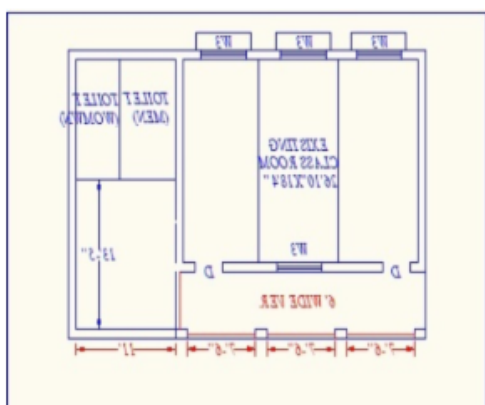

নির্বাচক নিবন্ধন আধিকারিকের স্বাক্ষর

Nazri Naksha

Google Map View

Polling Station Building Front View

Polling Station Front View

Cad View

Key MAP View

| | | | | | |
|---|--------------------------|---|--------------------------|---|--------------------------|
| 1 নাম : তানজা বিবি স্বামীর নাম : মহঃ মুখতারুল ইসলাম বাড়ির নং : এন0048 বয়স : 23 লিঙ্গ : মহিলা | NTF1123355 ফটো উপলব্ধ | 2 নাম : রুবিনা পারভীন স্বামীর নাম : মুখতারুল ইসলাম বাড়ির নং : n0123 বয়স : 28 লিঙ্গ : মহিলা | NTF2041101 ফটো উপলব্ধ | 3 নাম : মোহাম্মদ আমরুল পিতার নাম : মোহাম্মদ তাইয়ব আলী বাড়ির নং : এন0048 বয়স : 23 লিঙ্গ : পুরুষ | NTF2871689 ফটো উপলব্ধ |
| 4 নাম : উমর ফারুক পিতার নাম : মোহঃ ইসমাইল বাড়ির নং : মাল্লা ওয়েস্ট বেঙ্গল বয়স : 27 লিঙ্গ : পুরুষ | NTF1943711 ফটো উপলব্ধ | 5 নাম : জামিলা বিবি স্বামীর নাম : গিয়াসুদ্দিন বাড়ির নং : এন0018 বয়স : 70 লিঙ্গ : মহিলা | NTF2359347 ফটো উপলব্ধ | 6 নাম : মুরসেদা খাতুন স্বামীর নাম : জাহাঙ্গির আলম বাড়ির নং : এন0084 বয়স : 25 লিঙ্গ : মহিলা | NTF2871754 ফটো উপলব্ধ |
| 7 নাম : মোহাঃ আবুল কালাম আজাদ পিতার নাম : আব্দুর রশিদ বাড়ির নং : n0040 বয়স : 43 লিঙ্গ : পুরুষ | NTF2359222 ফটো উপলব্ধ | 8 নাম : হাজিবুল পিতার নাম : সালাম বাড়ির নং : এন0033 বয়স : 59 লিঙ্গ : পুরুষ | NTF2375939 ফটো উপলব্ধ | 9 নাম : সামিরুন বিবি স্বামীর নাম : তোফাজ্জল হক বাড়ির নং : এন0038 বয়স : 55 লিঙ্গ : মহিলা | NTF2352607 ফটো উপলব্ধ |
| 10 নাম : তোফাজ্জল হক পিতার নাম : নুরুল হক বাড়ির নং : এন0038 বয়স : 66 লিঙ্গ : পুরুষ | NTF2352599 ফটো উপলব্ধ | 11 নাম : মহাঃ আফিফ পিতার নাম : ফাইজুদ্দিন বাড়ির নং : এন0038 বয়স : 43 লিঙ্গ : পুরুষ | NTF2737203 ফটো উপলব্ধ | 12 নাম : মোসা নাজেমা বিবি স্বামীর নাম : মহ তৈমুর আলাম বাড়ির নং : n0048 বয়স : 48 লিঙ্গ : মহিলা | NTF2703197 ফটো উপলব্ধ |
| 13 নাম : মুনসুর পিতার নাম : খালেদ বাড়ির নং : n0012 বয়স : 48 লিঙ্গ : পুরুষ | NTF2375863 ফটো উপলব্ধ | 14 নাম : মোহাঃ হবিবুর রহমান পিতার নাম : লুৎফুর রহমান বাড়ির নং : n0036 বয়স : 48 লিঙ্গ : পুরুষ | NTF2346799 ফটো উপলব্ধ | 15 নাম : হাপসা বিবি স্বামীর নাম : সালাম বাড়ির নং : এন0033 বয়স : 42 লিঙ্গ : মহিলা | NTF1820042 ফটো উপলব্ধ |
| 16 নাম : মোমেনা বিবি স্বামীর নাম : আব্দুর রশিদ বাড়ির নং : n0040 বয়স : 72 লিঙ্গ : মহিলা | NTF2358703 ফটো উপলব্ধ | 17 নাম : জাহানারা খাতুন স্বামীর নাম : মুরসালিম বাড়ির নং : n0092 বয়স : 23 লিঙ্গ : মহিলা | NTF2644441 ফটো উপলব্ধ | 18 নাম : রহিমা বিবি স্বামীর নাম : মহঃ হাসেন বাড়ির নং : n0024 বয়স : 59 লিঙ্গ : মহিলা | NTF2351021 ফটো উপলব্ধ |
| 19 নাম : মেহেরুন নূর স্বামীর নাম : মহঃ আনসারুল হক বাড়ির নং : এন0120 বয়স : 28 লিঙ্গ : মহিলা | NTF2041077 ফটো উপলব্ধ | 20 নাম : সাবানা ইসলাম স্বামীর নাম : আবদুল মালেক বাড়ির নং : n0020 বয়স : 26 লিঙ্গ : মহিলা | NTF2865673 ফটো উপলব্ধ | 21 নাম : হাসনে হেনা স্বামীর নাম : মহঃ হবিবুর রহমান বাড়ির নং : এন0042 বয়স : 62 লিঙ্গ : মহিলা | NTF2359784 ফটো উপলব্ধ |
| 22 নাম : আবু সামা পিতার নাম : জবিল বাড়ির নং : n0023 বয়স : 61 লিঙ্গ : পুরুষ | NTF2358661 ফটো উপলব্ধ | 23 নাম : সলেহা বিবি স্বামীর নাম : মহঃ কাশেম বাড়ির নং : N0024 বয়স : 61 লিঙ্গ : মহিলা | NTF2350791 ফটো উপলব্ধ | 24 নাম : আরজিমা খাতুন স্বামীর নাম : মুনীরুল ইসলাম বাড়ির নং : n0088 বয়স : 27 লিঙ্গ : মহিলা | NTF2041150 ফটো উপলব্ধ |
| 25 নাম : আলম পিতার নাম : আবদুল মাননান বাড়ির নং : n0009 বয়স : 45 লিঙ্গ : পুরুষ | DDW2989069 ফটো উপলব্ধ | 26 নাম : মোঃ মতিউর রহমান পিতার নাম : মোঃ লুৎফুর রহমান বাড়ির নং : n0036 বয়স : 40 লিঙ্গ : পুরুষ | NTF2629814 ফটো উপলব্ধ | 27 নাম : অনিকুল পিতার নাম : মোজাম্মেল বাড়ির নং : এন0044 বয়স : 45 লিঙ্গ : পুরুষ | DDW2054344 ফটো উপলব্ধ |
| 28 নাম : মহঃ তানিকুল আনিয়ার পিতার নাম : মহঃ আনিসুর রহমান বাড়ির নং : n0092 বয়স : 26 লিঙ্গ : পুরুষ | NTF2040731 ফটো উপলব্ধ | 29 নাম : মোহাঃ নজরুল ইসলাম পিতার নাম : আবদুস সালাম বাড়ির নং : এন0033 বয়স : 50 লিঙ্গ : পুরুষ | NTF2352839 ফটো উপলব্ধ | 30 নাম : হুমায়ুন কবির পিতার নাম : মোহাঃ সায়েদুর রহমান বাড়ির নং : n0033 বয়স : 29 লিঙ্গ : পুরুষ | NTF1706241 ফটো উপলব্ধ |