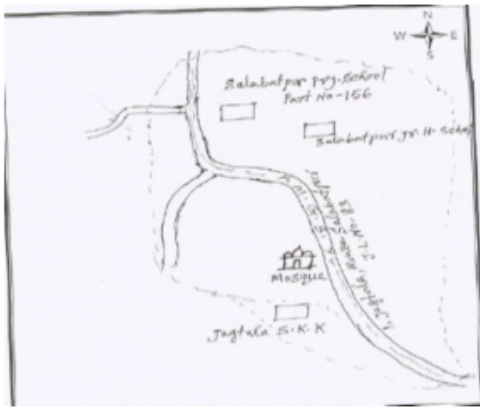

Nazri Naksha