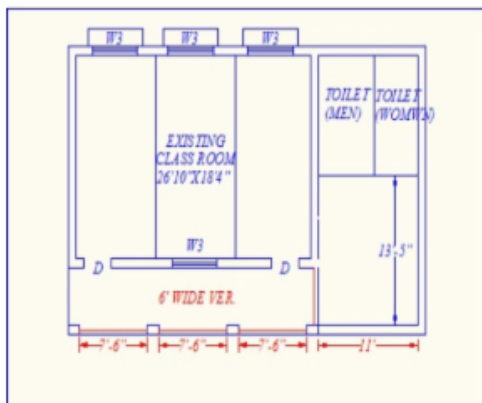

নির্বাচক নিবন্ধন আধিকারিকের স্বাক্ষর

Nazri Naksha

Google Map View

Polling Station Building Front View

Polling Station Front View

Cad View

Key MAP View

| | | | | | |
|---|--------------------------|---|--------------------------|--|--------------------------|
| 1 নাম : রুকসানা খাতুন স্বামীর নাম: হাফিজুল ইসলাম বাড়ির নং : নং 178 বয়স : 22 লিঙ্গ : মহিলা | NTF2847861 ফটো উপলব্ধ | 2 নাম : রাজিবুল পিতার নাম: আহ মালেক বাড়ির নং : n0015 বয়স : পুরুষ | NTF1822170 ফটো উপলব্ধ | 3 নাম : নায়েম বিবি স্বামীর নাম: মহঃ সেলিম বাড়ির নং : n0002 বয়স : মহিলা | NTF1125798 ফটো উপলব্ধ |
| 4 নাম : বেগম বিবি স্বামীর নাম: আবদুল হক বাড়ির নং : n0015 বয়স : মহিলা | NTF1125715 ফটো উপলব্ধ | 5 নাম : সাইদ আলি পিতার নাম: আব্দুল কাদির বাড়ির নং : n0008 বয়স : 75 লিঙ্গ : পুরুষ | NTF2623999 ফটো উপলব্ধ | 6 নাম : মহঃ রেজাউল হক পিতার নাম: আব্দুল সাত্তার বাড়ির নং : n0001 বয়স : পুরুষ | NTF1822139 ফটো উপলব্ধ |
| 7 নাম : সেরাজুল পিতার নাম: আবদুল কাদির বাড়ির নং : n0008 বয়স : 55 লিঙ্গ : পুরুষ | NTF2404044 ফটো উপলব্ধ | 8 নাম : মিজানুর হক পিতার নাম: দুলাল হোসেন বাড়ির নং : এন0078 বয়স : 28 লিঙ্গ : পুরুষ | NTF1944685 ফটো উপলব্ধ | 9 নাম : জামাল হোসেন পিতার নাম: আমিনুল হক বাড়ির নং : N0003 বয়স : পুরুষ | NTF1977396 ফটো উপলব্ধ |
| 10 নাম : তাজেরা বিবি স্বামীর নাম: সুরুরদি বাড়ির নং : n0013 বয়স : মহিলা | NTF1125723 ফটো উপলব্ধ | 11 নাম : খাইরন বিবি স্বামীর নাম: একরামুল বাড়ির নং : n0013 বয়স : 55 লিঙ্গ : মহিলা | NTF2937381 ফটো উপলব্ধ | 12 নাম : আমেরা স্বামীর নাম: সেতাব আলি বাড়ির নং : n0015 বয়স : 52 লিঙ্গ : মহিলা | DDW2428845 ফটো উপলব্ধ |
| 13 নাম : ওয়ালিদা সুলতান পিতার নাম: আবুসামা বাড়ির নং : এন0031 বয়স : পুরুষ | NTF2757961 ফটো উপলব্ধ | 14 নাম : ফাজিলাতুন্নেসা পিতার নাম: মহঃ হাবিবুল বখশ বাড়ির নং : এন0048 বয়স : মহিলা | INP1267335 ফটো উপলব্ধ | 15 নাম : সাদমা হোসেন পিতার নাম: আমিনুল মকিম বাড়ির নং : নং 001 বয়স : পুরুষ | NTF2790350 ফটো উপলব্ধ |
| 16 নাম : সেলিনা খাতুন স্বামীর নাম: মোহঃ ইউসুফ বাড়ির নং : এন0000 বয়স : মহিলা | NTF2791671 ফটো উপলব্ধ | 17 নাম : লান্ধোর আলি পিতার নাম: সায়েদ আলি বাড়ির নং : n0008 বয়স : 46 লিঙ্গ : পুরুষ | DDW2840023 ফটো উপলব্ধ | 18 নাম : আকবোর হোসেন পিতার নাম: মহঃ সাদাক্কাস বাড়ির নং : এন0061 বয়স : 25 লিঙ্গ : পুরুষ | NTF2122638 ফটো উপলব্ধ |
| 19 নাম : মুসলিম আলি পিতার নাম: সৈয়ব আলি বাড়ির নং : n0002 বয়স : 65 লিঙ্গ : পুরুষ | NTF2403129 ফটো উপলব্ধ | 20 নাম : তাজেরা খাতুন স্বামীর নাম: মোহাম্মদ ইসমাইল বাড়ির নং : এন0052 বয়স : মহিলা | NTF2791697 ফটো উপলব্ধ | 21 নাম : মাসকুরা খাতুন পিতার নাম: বদিউজ্জামান বাড়ির নং : এন0048 বয়স : 25 লিঙ্গ : মহিলা | NTF2104933 ফটো উপলব্ধ |
| 22 নাম : মোসাঃ তাসলিমা খাতুন স্বামীর নাম: মহঃ আরসালীম বাড়ির নং : n0008 বয়স : 28 লিঙ্গ : মহিলা | NTF1822097 ফটো উপলব্ধ | 23 নাম : সুন্দরী বিবি স্বামীর নাম: অমর আলি বাড়ির নং : n0013 বয়স : 81 লিঙ্গ : মহিলা | NTF2403434 ফটো উপলব্ধ | 24 নাম : একরামুল পিতার নাম: অমর আলি বাড়ির নং : n0013 বয়স : 60 লিঙ্গ : পুরুষ | NTF2909307 ফটো উপলব্ধ |
| 25 নাম : নায়েম বিবি স্বামীর নাম: মোতভর রহমান বাড়ির নং : n0002 বয়স : মহিলা | DDW2429769 ফটো উপলব্ধ | 26 নাম : আনুয়ারা বিবি স্বামীর নাম: জালালউদ্দিন বাড়ির নং : n0001 বয়স : 50 লিঙ্গ : মহিলা | DDW1570332 ফটো উপলব্ধ | 27 নাম : আংগুরা বিবি স্বামীর নাম: আব্দুল মালেক বাড়ির নং : n0015 বয়স : 57 লিঙ্গ : মহিলা | NTF2401586 ফটো উপলব্ধ |
| 28 নাম : সফিয়ারা খাতুন স্বামীর নাম: মোহাম্মদ এনামুল হক বাড়ির নং : নং007 বয়স : মহিলা | NTF2648384 ফটো উপলব্ধ | 29 নাম : সাফিকুল আলম পিতার নাম: আতাউর রহমান বাড়ির নং : n0096 বয়স : পুরুষ | NTF1601855 ফটো উপলব্ধ | 30 নাম : জালালউদ্দিন পিতার নাম: কুদ্দুশ বাড়ির নং : 0020 বয়স : 58 লিঙ্গ : পুরুষ | DDW2428712 ফটো উপলব্ধ |