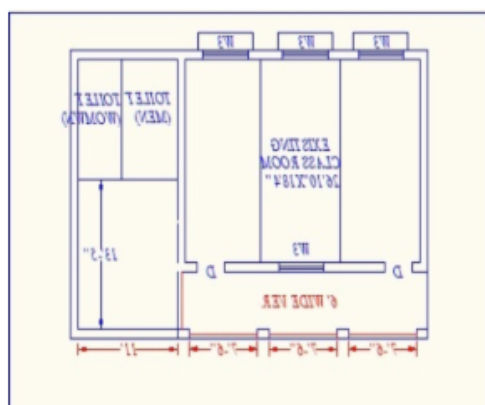

নির্বাচক নিবন্ধন আধিকারিকের স্বাক্ষর

Nazri Naksha

Google Map View

Polling Station Building Front View

Polling Station Front View

Cad View

Key MAP View

বিধানসভা নির্বাচনক্ষেত্রের নং, নাম : 48-রতুয়া
ভাগ নং, নাম : 1-ঝাউয়াবাড়ী মধ্যপাড়া,