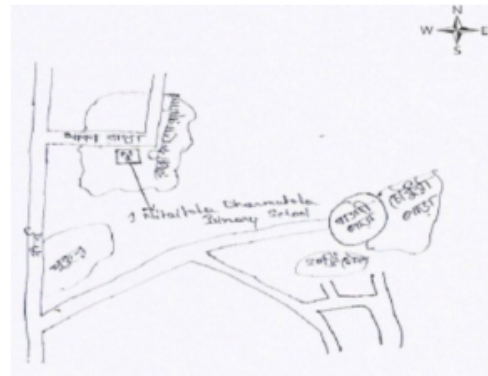

নির্বাচক নিবন্ধন আধিকারিকের স্বাক্ষর

Nazri Naksha

Google Map View

Polling Station Building Front View

Polling Station Front View

Cad View

Key MAP View

1 নাম : চুমকি মন্ডল পিতার নাম: বিমল মন্ডল বাড়ির নং : এন001 বয়স : 26 লিঙ্গ : মহিলা	NTF2046894 ফটো উপলব্ধ	2 নাম : হরি ঘোষ পিতার নাম: সুকুমার ঘোষ বাড়ির নং : 214 বয়স : 32 লিঙ্গ : পুরুষ	NTF1759232 ফটো উপলব্ধ	3 নাম : রুমা ঘোষ স্বামীর নাম: হারি ঘোষ বাড়ির নং : 214 বয়স : 28 লিঙ্গ : মহিলা	NTF2771582 ফটো উপলব্ধ
4 নাম : রিয়া ঘোষ পিতার নাম: পিন্টু ঘোষ বাড়ির নং : 209 বয়স : 23 লিঙ্গ : মহিলা	NTF2771996 ফটো উপলব্ধ	5 নাম : অনিমেষ মন্ডল পিতার নাম: কার্তিক মন্ডল বাড়ির নং : 173 বয়স : 23 লিঙ্গ : পুরুষ	NTF2771897 ফটো উপলব্ধ	6 নাম : মানসী দাস (মন্ডল) স্বামীর নাম: কম্পতক মন্ডল বাড়ির নং : নং0173 বয়স : 34 লিঙ্গ : মহিলা	NTF2475309 ফটো উপলব্ধ
7 নাম : জীবন মন্ডল পিতার নাম: রাম চন্দ্র মন্ডল বাড়ির নং : n0130 বয়স : 41 লিঙ্গ : পুরুষ	NTF1175777 ফটো উপলব্ধ	8 নাম : প্রকাশ মন্ডল পিতার নাম: বাইটন মন্ডল বাড়ির নং : n0129 বয়স : 36 লিঙ্গ : পুরুষ	NTF1175769 ফটো উপলব্ধ	9 নাম : উদয় মণ্ডল পিতার নাম: সহদেব মণ্ডল বাড়ির নং : n0122 বয়স : 41 লিঙ্গ : পুরুষ	CHQ2500205 ফটো উপলব্ধ
10 নাম : দিপালী মণ্ডল স্বামীর নাম: গোলাপ মণ্ডল বাড়ির নং : n0144 বয়স : 44 লিঙ্গ : মহিলা	CHQ2110096 ফটো উপলব্ধ	11 নাম : করুণাময়ী মণ্ডল স্বামীর নাম: অঙ্গদ মণ্ডল বাড়ির নং : n0121 বয়স : 39 লিঙ্গ : মহিলা	CHQ2500221 ফটো উপলব্ধ	12 নাম : হেমন্ত মণ্ডল পিতার নাম: ভূপাল মণ্ডল বাড়ির নং : n0084 বয়স : 54 লিঙ্গ : পুরুষ	CHQ2499184 ফটো উপলব্ধ
13 নাম : গোপাল মণ্ডল পিতার নাম: বৈদ্যনাথ মণ্ডল বাড়ির নং : n0083 বয়স : 62 লিঙ্গ : পুরুষ	WB/05/043/327243 ফটো উপলব্ধ	14 নাম : পাঁচু মণ্ডল পিতার নাম: কাশী মণ্ডল বাড়ির নং : n0091 বয়স : 92 লিঙ্গ : পুরুষ	CHQ1461946 ফটো উপলব্ধ	15 নাম : বিভা মণ্ডল স্বামীর নাম: নরেন মণ্ডল বাড়ির নং : n0145 বয়স : 59 লিঙ্গ : মহিলা	CHQ1592047 ফটো উপলব্ধ
16 নাম : মালা মণ্ডল স্বামীর নাম: সঞ্জয় মণ্ডল বাড়ির নং : n0134 বয়স : 54 লিঙ্গ : মহিলা	WB/05/043/327296 ফটো উপলব্ধ	17 নাম : জনার্দন মণ্ডল পিতার নাম: ভূপেশ মণ্ডল বাড়ির নং : n0145 বয়স : 57 লিঙ্গ : পুরুষ	WB/05/043/327457 ফটো উপলব্ধ	18 নাম : সঞ্জীব মন্ডল পিতার নাম: অশোক মন্ডল বাড়ির নং : নং0138 বয়স : 24 লিঙ্গ : পুরুষ	NTF2476208 ফটো উপলব্ধ
19 নাম : স্মিতা মন্ডল স্বামীর নাম: রুপচাঁদ মন্ডল বাড়ির নং : n0145 বয়স : 28 লিঙ্গ : মহিলা	NTF1741578 ফটো উপলব্ধ	20 নাম : সুলেখা মণ্ডল স্বামীর নাম: মজন মণ্ডল বাড়ির নং : n0127 বয়স : 42 লিঙ্গ : মহিলা	CHQ2498335 ফটো উপলব্ধ	21 নাম : সীমা মন্ডল স্বামীর নাম: নয়ন মন্ডল বাড়ির নং : n0127 বয়স : 43 লিঙ্গ : মহিলা	NTF1175744 ফটো উপলব্ধ
22 নাম : হাওয়া মণ্ডল স্বামীর নাম: দীনেশ মণ্ডল বাড়ির নং : n0089 বয়স : 43 লিঙ্গ : মহিলা	CHQ2498509 ফটো উপলব্ধ	23 নাম : লক্ষ্মী মণ্ডল স্বামীর নাম: নব মণ্ডল বাড়ির নং : n0086 বয়স : 35 লিঙ্গ : মহিলা	NTF1370832 ফটো উপলব্ধ	24 নাম : বিহারী মণ্ডল পিতার নাম: সুকরা মণ্ডল বাড়ির নং : n0105 বয়স : 61 লিঙ্গ : মহিলা	WB/05/043/327303 ফটো উপলব্ধ
25 নাম : নির্মল মন্ডল পিতার নাম: অমর মন্ডল বাড়ির নং : সি-60-1 বয়স : 24 লিঙ্গ : পুরুষ	NTF2475119 ফটো উপলব্ধ	26 নাম : আরতী মণ্ডল স্বামীর নাম: যুগল মণ্ডল বাড়ির নং : n0132 বয়স : 56 লিঙ্গ : মহিলা	CHQ2110617 ফটো উপলব্ধ	27 নাম : অতীশ মণ্ডল পিতার নাম: কুলেশ মণ্ডল বাড়ির নং : n0073 বয়স : 68 লিঙ্গ : পুরুষ	CHQ2498210 ফটো উপলব্ধ
28 নাম : বেনুকার মণ্ডল মায়ের নাম: জতনী মণ্ডল বাড়ির নং : n0101 বয়স : 32 লিঙ্গ : পুরুষ	NTF1513381 ফটো উপলব্ধ	29 নাম : অজিত মণ্ডল পিতার নাম: নরেন মণ্ডল বাড়ির নং : n0140 বয়স : 62 লিঙ্গ : পুরুষ	WB/05/043/327453 ফটো উপলব্ধ	30 নাম : দ্রৌপদী মণ্ডল স্বামীর নাম: নরেন মণ্ডল বাড়ির নং : n0100 বয়স : 66 লিঙ্গ : মহিলা	WB/05/043/327200 ফটো উপলব্ধ