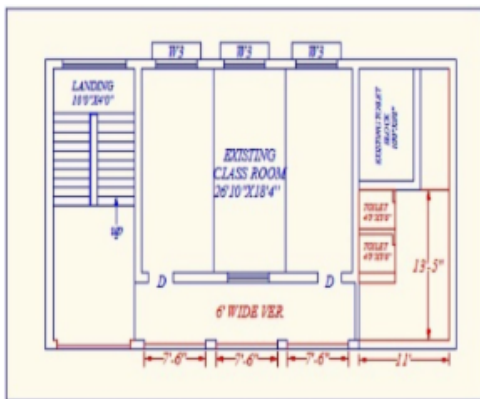

নির্বাচক নিবন্ধন আধিকারিকের স্বাক্ষর

Nazri Naksha

Google Map View

Polling Station Building Front View

Polling Station Front View

Cad View

Key MAP View

1 নাম : চুমকি মন্ডল পিতার নাম: বিমল মন্ডল বাড়ির নং : এন001 বয়স : 26 লিঙ্গ : মহিলা	NTF2046894 ফটো উপলব্ধ	2 নাম : হরি ঘোষ পিতার নাম: সুকুমার ঘোষ বাড়ির নং : 214 বয়স : 32 লিঙ্গ : পুরুষ	NTF1759232 ফটো উপলব্ধ	3 নাম : রুমা ঘোষ স্বামীর নাম: হারি ঘোষ বাড়ির নং : 214 বয়স : 28 লিঙ্গ : মহিলা	NTF2771582 ফটো উপলব্ধ
4 নাম : রিয়া ঘোষ পিতার নাম: পিন্টু ঘোষ বাড়ির নং : 209 বয়স : 23 লিঙ্গ : মহিলা	NTF2771996 ফটো উপলব্ধ	5 নাম : অনিমেষ মন্ডল পিতার নাম: কার্তিক মন্ডল বাড়ির নং : 173 বয়স : 23 লিঙ্গ : পুরুষ	NTF2771897 ফটো উপলব্ধ	6 নাম : মানসী দাস (মন্ডল) স্বামীর নাম: কম্পতক মন্ডল বাড়ির নং : নং0173 বয়স : 34 লিঙ্গ : মহিলা	NTF2475309 ফটো উপলব্ধ
7 নাম : জীবন মন্ডল পিতার নাম: রাম চন্দ্র মন্ডল বাড়ির নং : n0130 বয়স : 41 লিঙ্গ : পুরুষ	NTF1175777 ফটো উপলব্ধ	8 নাম : প্রকাশ মন্ডল পিতার নাম: বাইটন মন্ডল বাড়ির নং : n0129 বয়স : 36 লিঙ্গ : পুরুষ	NTF1175769 ফটো উপলব্ধ	9 নাম : উদয় মণ্ডল পিতার নাম: সহদেব মণ্ডল বাড়ির নং : n0122 বয়স : 41 লিঙ্গ : পুরুষ	CHQ2500205 ফটো উপলব্ধ
10 নাম : দিপালী মণ্ডল স্বামীর নাম: গোলাপ মণ্ডল বাড়ির নং : n0144 বয়স : 44 লিঙ্গ : মহিলা	CHQ2110096 ফটো উপলব্ধ	11 নাম : করুণাময়ী মণ্ডল স্বামীর নাম: অঙ্গদ মণ্ডল বাড়ির নং : n0121 বয়স : 39 লিঙ্গ : মহিলা	CHQ2500221 ফটো উপলব্ধ	12 নাম : হেমন্ত মণ্ডল পিতার নাম: ভূপাল মণ্ডল বাড়ির নং : n0084 বয়স : 54 লিঙ্গ : পুরুষ	CHQ2499184 ফটো উপলব্ধ
13 নাম : গোপাল মণ্ডল পিতার নাম: বৈদ্যনাথ মণ্ডল বাড়ির নং : n0083 বয়স : 62 লিঙ্গ : পুরুষ	WB/05/043/327243 ফটো উপলব্ধ	14 নাম : পাঁচু মণ্ডল পিতার নাম: কাশী মণ্ডল বাড়ির নং : n0091 বয়স : 92 লিঙ্গ : পুরুষ	CHQ1461946 ফটো উপলব্ধ	15 নাম : বিভা মণ্ডল স্বামীর নাম: নরেন মণ্ডল বাড়ির নং : n0145 বয়স : 59 লিঙ্গ : মহিলা	CHQ1592047 ফটো উপলব্ধ
16 নাম : মালা মণ্ডল স্বামীর নাম: সঞ্জয় মণ্ডল বাড়ির নং : n0134 বয়স : 54 লিঙ্গ : মহিলা	WB/05/043/327296 ফটো উপলব্ধ	17 নাম : জনার্দন মণ্ডল পিতার নাম: ভূপেশ মণ্ডল বাড়ির নং : n0145 বয়স : 57 লিঙ্গ : পুরুষ	WB/05/043/327457 ফটো উপলব্ধ	18 নাম : সঞ্জীব মন্ডল পিতার নাম: অশোক মন্ডল বাড়ির নং : নং0138 বয়স : 24 লিঙ্গ : পুরুষ	NTF2476208 ফটো উপলব্ধ
19 নাম : স্মিতা মন্ডল স্বামীর নাম: রুপচাঁদ মন্ডল বাড়ির নং : n0145 বয়স : 28 লিঙ্গ : মহিলা	NTF1741578 ফটো উপলব্ধ	20 নাম : সুলেখা মণ্ডল স্বামীর নাম: মজন মণ্ডল বাড়ির নং : n0127 বয়স : 42 লিঙ্গ : মহিলা	CHQ2498335 ফটো উপলব্ধ	21 নাম : সীমা মন্ডল স্বামীর নাম: নয়ন মন্ডল বাড়ির নং : n0127 বয়স : 43 লিঙ্গ : মহিলা	NTF1175744 ফটো উপলব্ধ
22 নাম : হাওয়া মণ্ডল স্বামীর নাম: দীনেশ মণ্ডল বাড়ির নং : n0089 বয়স : 43 লিঙ্গ : মহিলা	CHQ2498509 ফটো উপলব্ধ	23 নাম : লক্ষ্মী মণ্ডল স্বামীর নাম: নব মণ্ডল বাড়ির নং : n0086 বয়স : 35 লিঙ্গ : মহিলা	NTF1370832 ফটো উপলব্ধ	24 নাম : বিহারী মণ্ডল পিতার নাম: সুকরা মণ্ডল বাড়ির নং : n0105 বয়স : 61 লিঙ্গ : মহিলা	WB/05/043/327303 ফটো উপলব্ধ
25 নাম : নির্মল মন্ডল পিতার নাম: অমর মন্ডল বাড়ির নং : সি-60-1 বয়স : 24 লিঙ্গ : পুরুষ	NTF2475119 ফটো উপলব্ধ	26 নাম : আরতী মণ্ডল স্বামীর নাম: যুগল মণ্ডল বাড়ির নং : n0132 বয়স : 56 লিঙ্গ : মহিলা	CHQ2110617 ফটো উপলব্ধ	27 নাম : অতীশ মণ্ডল পিতার নাম: কুলেশ মণ্ডল বাড়ির নং : n0073 বয়স : 68 লিঙ্গ : পুরুষ	CHQ2498210 ফটো উপলব্ধ
28 নাম : বেনুকার মণ্ডল মায়ের নাম: জতনী মণ্ডল বাড়ির নং : n0101 বয়স : 32 লিঙ্গ : পুরুষ	NTF1513381 ফটো উপলব্ধ	29 নাম : অজিত মণ্ডল পিতার নাম: নরেন মণ্ডল বাড়ির নং : n0140 বয়স : 62 লিঙ্গ : পুরুষ	WB/05/043/327453 ফটো উপলব্ধ	30 নাম : দ্রৌপদী মণ্ডল স্বামীর নাম: নরেন মণ্ডল বাড়ির নং : n0100 বয়স : 66 লিঙ্গ : মহিলা	WB/05/043/327200 ফটো উপলব্ধ