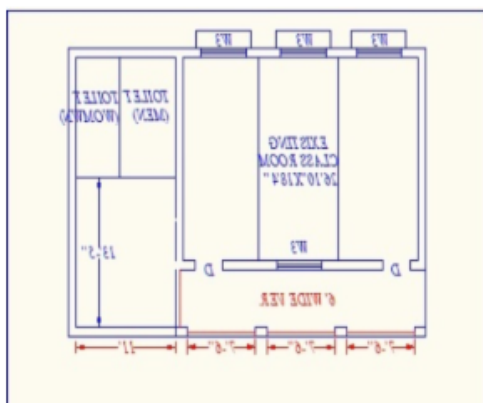

নির্বাচক নিবন্ধন আধিকারিকের স্বাক্ষর

Nazri Naksha

Google Map View

Polling Station Building Front View

Polling Station Front View

Cad View

Key MAP View

1 নাম : মহঃ সাফিক পিতার নাম: সাজ্জাদ আলি বাড়ির নং : n0025 বয়স : 35 লিঙ্গ : পুরুষ	NTF1184258 ফটো উপলব্ধ	2 নাম : বিবি জোরিনা স্বামীর নাম: মহঃ জামাল উদ্দিন বাড়ির নং : n0011 বয়স : 43 লিঙ্গ : মহিলা	CHQ2532422 ফটো উপলব্ধ	3 নাম : মোসরফ পিতার নাম: আসরাফুল বাড়ির নং : এন001 বয়স : 23 লিঙ্গ : পুরুষ	NTF2683092 ফটো উপলব্ধ
4 নাম : মহঃ সাহাবুর আলাম পিতার নাম: মোহ মেহেরুল্লা বাড়ির নং : n0023 বয়স : 40 লিঙ্গ : পুরুষ	CHQ2532497 ফটো উপলব্ধ	5 নাম : গুলজার আলী পিতার নাম: ইয়াশিন বাড়ির নং : n0001 বয়স : 56 লিঙ্গ : পুরুষ	WB/05/043/372049 ফটো উপলব্ধ	6 নাম : সাহানারা বিবি স্বামীর নাম: আব্দুল হাকিম বাড়ির নং : n0004 বয়স : 43 লিঙ্গ : মহিলা	CHQ2694198 ফটো উপলব্ধ
7 নাম : নাজেরা বিবি স্বামীর নাম: উসমান বাড়ির নং : n0026 বয়স : 43 লিঙ্গ : মহিলা	CHQ2532273 ফটো উপলব্ধ	8 নাম : বিবি সরিনা খাতুন স্বামীর নাম: আসরাফুল বাড়ির নং : n0009 বয়স : 43 লিঙ্গ : মহিলা	CHQ2532257 ফটো উপলব্ধ	9 নাম : বিবি হোসনোয়ারা স্বামীর নাম: রমজান বাড়ির নং : n0011 বয়স : 43 লিঙ্গ : মহিলা	CHQ2694248 ফটো উপলব্ধ
10 নাম : ফারুক আবদুল্লা পিতার নাম: আলাউদ্দিন বাড়ির নং : N0058 বয়স : 25 লিঙ্গ : পুরুষ	NTF2175487 ফটো উপলব্ধ	11 নাম : মঞ্জুর আলম পিতার নাম: তামেজুদ্দিন বাড়ির নং : n0022 বয়স : 57 লিঙ্গ : পুরুষ	CHQ1453943 ফটো উপলব্ধ	12 নাম : নাজিমুল হক পিতার নাম: আব্জার বাড়ির নং : এন0001 বয়স : 38 লিঙ্গ : পুরুষ	NTF2780765 ফটো উপলব্ধ
13 নাম : ফ রকুন বেওয়া স্বামীর নাম: আবু সায়েদ বাড়ির নং : n0020 বয়স : 65 লিঙ্গ : মহিলা	NTF2473932 ফটো উপলব্ধ	14 নাম : মাসুদ আলাম পিতার নাম: রাফিক বাড়ির নং : n0037 বয়স : 35 লিঙ্গ : পুরুষ	NTF1001148 ফটো উপলব্ধ	15 নাম : আরমানি বিবি স্বামীর নাম: নুজরুল বাড়ির নং : n0018 বয়স : 41 লিঙ্গ : মহিলা	CHQ2532414 ফটো উপলব্ধ
16 নাম : নাজিরা বানু স্বামীর নাম: মহঃ আলাম গীর বাড়ির নং : n0038 বয়স : 44 লিঙ্গ : মহিলা	CHQ2532315 ফটো উপলব্ধ	17 নাম : ইসাহাক পিতার নাম: জুব্বার রহমান বাড়ির নং : n0026 বয়স : 50 লিঙ্গ : পুরুষ	CHQ2532265 ফটো উপলব্ধ	18 নাম : সারীকুল আনুয়ার পিতার নাম: নজরুল ইসলাম বাড়ির নং : n0026 বয়স : 31 লিঙ্গ : পুরুষ	NTF1749654 ফটো উপলব্ধ
19 নাম : রেনুকা খাতুন পিতার নাম: সাজ্জাদ আলি বাড়ির নং : n0025 বয়স : 32 লিঙ্গ : মহিলা	NTF1662477 ফটো উপলব্ধ	20 নাম : মালেকা খাতুন স্বামীর নাম: মোঃ আকমাল হোসেন বাড়ির নং : N000 বয়স : 26 লিঙ্গ : মহিলা	NTF2009025 ফটো উপলব্ধ	21 নাম : রূপজান স্বামীর নাম: ইলিয়াস বাড়ির নং : এন0041 বয়স : 47 লিঙ্গ : মহিলা	CHQ2147007 ফটো উপলব্ধ
22 নাম : কালিমুদ্দিন পিতার নাম: মহাসন আলি বাড়ির নং : n0013 বয়স : 55 লিঙ্গ : পুরুষ	NTF2286961 ফটো উপলব্ধ	23 নাম : রেহেনা খাতুন স্বামীর নাম: মনিরুল ইসলাম বাড়ির নং : n0002 বয়স : 29 লিঙ্গ : মহিলা	NTF1749522 ফটো উপলব্ধ	24 নাম : উমার আলি পিতার নাম: নিয়াজুদ্দিন বাড়ির নং : n0002 বয়স : 31 লিঙ্গ : পুরুষ	NTF1749506 ফটো উপলব্ধ
25 নাম : ফি স্কী খাতুন পিতার নাম: আব্দুল কুদ্দুস বাড়ির নং : N0016 বয়স : 28 লিঙ্গ : মহিলা	NTF2504066 ফটো উপলব্ধ	26 নাম : জায়েদ আলী পিতার নাম: মকিম বাড়ির নং : n0004 বয়স : 32 লিঙ্গ : পুরুষ	NTF1749589 ফটো উপলব্ধ	27 নাম : রুনা বিবি স্বামীর নাম: মোহাম্মদ সফিক বাড়ির নং : n0025 বয়স : 40 লিঙ্গ : মহিলা	NTF1284686 ফটো উপলব্ধ
28 নাম : আবুল কালাম পিতার নাম: মহঃ জোহরুল হক বাড়ির নং : n0037 বয়স : 43 লিঙ্গ : পুরুষ	CHQ2821494 ফটো উপলব্ধ	29 নাম : বিবি জোসনারা স্বামীর নাম: আব্দুল রহমান বাড়ির নং : n0009 বয়স : 55 লিঙ্গ : মহিলা	NTF2471498 ফটো উপলব্ধ	30 নাম : সামসুল হক পিতার নাম: মোস্তাক আলী বাড়ির নং : n0019 বয়স : 38 লিঙ্গ : পুরুষ	NTF0066340 ফটো উপলব্ধ