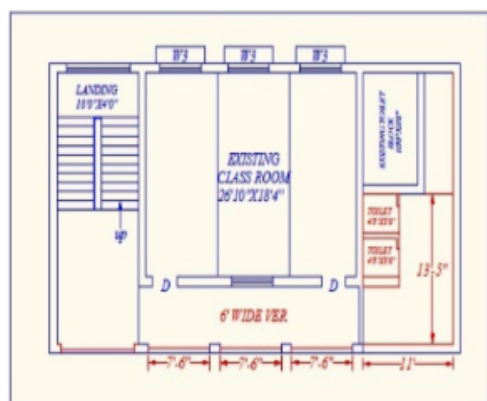

নির্বাচক নিবন্ধন আধিকারিকের স্বাক্ষর

Nazri Naksha

Google Map View

Polling Station Building Front View

Polling Station Front View

Cad View

Key MAP View

বিধানসভা নির্বাচনক্ষেত্রের নং, নাম : 48-রতুয়া
ভাগ নং, নাম : 1-গোরাফা গ্রামের মিত্রিপাড়া,