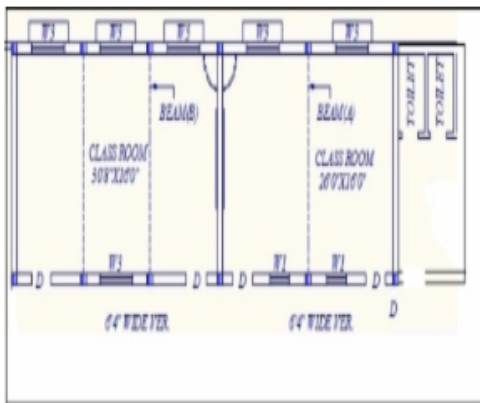

নির্বাচক নিবন্ধন আধিকারিকের স্বাক্ষর

Nazri Naksha

Google Map View

Polling Station Building Front View

Polling Station Front View

Cad View

Key MAP View

1 নাম : ফাতেমা স্বামীর নাম: হামেদ আলি বাড়ির নং : n0106 বয়স : 60 লিঙ্গ : মহিলা	DDW2437291 ফটো উপলব্ধ	2 নাম : মুনতাজ আলী পিতার নাম: উমর আলী বাড়ির নং : n0018 বয়স : 91 লিঙ্গ : পুরুষ	NTF2430718 ফটো উপলব্ধ	3 নাম : মহ সাদিকুল ইসলাম পিতার নাম: মোজাম্মান বাড়ির নং : n0047 বয়স : 33 লিঙ্গ : পুরুষ	DDW2843076 ফটো উপলব্ধ
4 নাম : সাদেনুর স্বামীর নাম: মহঃ ফতেউর রহমান বাড়ির নং : n0084 বয়স : 53 লিঙ্গ : মহিলা	DDW2437895 ফটো উপলব্ধ	5 নাম : মমতাজ পিতার নাম: খুরসেদ বাড়ির নং : n0024 বয়স : 54 লিঙ্গ : মহিলা	NTF2426963 ফটো উপলব্ধ	6 নাম : সাহানা জাহান স্বামীর নাম: মোহাম্মদ আজিজুল বাড়ির নং : n0080 বয়স : 23 লিঙ্গ : মহিলা	NTF2566404 ফটো উপলব্ধ
7 নাম : মোহা এরফান আলী পিতার নাম: হামেদ আলি বাড়ির নং : n0107 বয়স : 74 লিঙ্গ : পুরুষ	NTF2435139 ফটো উপলব্ধ	8 নাম : মহঃ হাবিবুর রহমান পিতার নাম: মহঃ এসলাম বাড়ির নং : n0083 বয়স : 40 লিঙ্গ : পুরুষ	NTF0662874 ফটো উপলব্ধ	9 নাম : মহঃ জাকারিয়া হোসেন পিতার নাম: মহঃ আক্তার আলী বাড়ির নং : n0060 বয়স : 33 লিঙ্গ : পুরুষ	NTF1823962 ফটো উপলব্ধ
10 নাম : মহাঃ নৈমুদ্দিন পিতার নাম: মহঃ ফাইজুদ্দিন বাড়ির নং : n0021 বয়স : 62 লিঙ্গ : পুরুষ	DDW1652692 ফটো উপলব্ধ	11 নাম : মহঃ আব্দুল আলিম পিতার নাম: মহঃ আব্দুল কাদির বাড়ির নং : n0086 বয়স : 32 লিঙ্গ : পুরুষ	NTF1336114 ফটো উপলব্ধ	12 নাম : মহঃ হাবিবুল পিতার নাম: মহঃ নূর ইসলাম বাড়ির নং : n0008 বয়স : 33 লিঙ্গ : পুরুষ	NTF2563575 ফটো উপলব্ধ
13 নাম : সেফলি বিবি স্বামীর নাম: মহঃ মাইদুর আলি বাড়ির নং : n0060 বয়স : 40 লিঙ্গ : মহিলা	NTF1128180 ফটো উপলব্ধ	14 নাম : অবাদুর রহমান পিতার নাম: খুরসেদ বাড়ির নং : n0024 বয়স : 46 লিঙ্গ : পুরুষ	DDW2985984 ফটো উপলব্ধ	15 নাম : সায়েরাবানু স্বামীর নাম: মহিরুদ্দিন বাড়ির নং : n0023 বয়স : 65 লিঙ্গ : মহিলা	NTF2430320 ফটো উপলব্ধ
16 নাম : মোঃ সাবির পিতার নাম: সাদুল বাড়ির নং : এন0066 বয়স : 23 লিঙ্গ : পুরুষ	NTF2839603 ফটো উপলব্ধ	17 নাম : এজা রুদদীন পিতার নাম: রফিক বাড়ির নং : এন0051 বয়স : 23 লিঙ্গ : পুরুষ	NTF2836880 ফটো উপলব্ধ	18 নাম : রফি না বিবি স্বামীর নাম: ইসব আলী বাড়ির নং : n0097 বয়স : 71 লিঙ্গ : মহিলা	DDW2436723 ফটো উপলব্ধ
19 নাম : মুনসুর পিতার নাম: মতঃ তবজুল বাড়ির নং : n0101 বয়স : 61 লিঙ্গ : পুরুষ	NTF2496099 ফটো উপলব্ধ	20 নাম : বিবি সখিনা স্বামীর নাম: খালেদুর বাড়ির নং : n0091 বয়স : 53 লিঙ্গ : মহিলা	NTF2497501 ফটো উপলব্ধ	21 নাম : মোসাঃ ফুলতারা খাতুন স্বামীর নাম: মাইনুল বাড়ির নং : n0080 বয়স : 23 লিঙ্গ : মহিলা	NTF2566560 ফটো উপলব্ধ
22 নাম : মহঃ আনসারুল পিতার নাম: মহঃ ইসলাম বাড়ির নং : n0047 বয়স : 41 লিঙ্গ : পুরুষ	NTF1457779 ফটো উপলব্ধ	23 নাম : তোফিজুদ্দিন পিতার নাম: এসরাইল বাড়ির নং : n0063 বয়স : 63 লিঙ্গ : পুরুষ	NTF0662601 ফটো উপলব্ধ	24 নাম : মহ আব্দুল হোসেন পিতার নাম: ইব্রাহিম বাড়ির নং : এন0048 বয়স : 23 লিঙ্গ : পুরুষ	NTF2119170 ফটো উপলব্ধ
25 নাম : আকলেমা বিবি স্বামীর নাম: সাজ্জাদ বাড়ির নং : n0107 বয়স : 77 লিঙ্গ : মহিলা	DDW2010213 ফটো উপলব্ধ	26 নাম : গোফফার পিতার নাম: এস্তাজ বাড়ির নং : n0007 বয়স : 54 লিঙ্গ : পুরুষ	NTF2843316 ফটো উপলব্ধ	27 নাম : মহ সেলিম পিতার নাম: মহ সাদিকুল বাড়ির নং : এন0044 বয়স : 21 লিঙ্গ : পুরুষ	NTF2838530 ফটো উপলব্ধ
28 নাম : মোসাঃ সাবেরা খাতুন মায়ের নাম: মহঃ জাকারিয়া বাড়ির নং : n0088 বয়স : 25 লিঙ্গ : মহিলা	NTF1709393 ফটো উপলব্ধ	29 নাম : বিবি নুবাহার অন্যান্য: আয়েশ আলি বাড়ির নং : n0027 বয়স : 61 লিঙ্গ : মহিলা	NTF2425650 ফটো উপলব্ধ	30 নাম : বিবি সমাহর স্বামীর নাম: মহঃ মোস্তাফা বাড়ির নং : n0048 বয়স : 23 লিঙ্গ : মহিলা	NTF2420958 ফটো উপলব্ধ