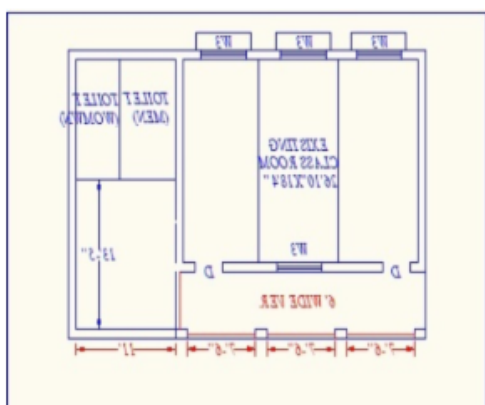

নির্বাচক নিবন্ধন আধিকারিকের স্বাক্ষর

Nazri Naksha

Google Map View

Polling Station Building Front View

Polling Station Front View

Cad View

Key MAP View

1 নাম : হুমায়ুন কবীর পিতার নাম : নতাপজল হক বাড়ির নং : n0091 বয়স : 36 লিঙ্গ : পুরুষ	NTF1337328 ফটো উপলব্ধ	2 নাম : ওমানি পিতার নাম : মহঃ এসারাইক বাড়ির নং : n0006 বয়স : 30 লিঙ্গ : পুরুষ	NTF1605575 ফটো উপলব্ধ	3 নাম : সেরিনা খাতুন স্বামীর নাম : আব্দুল কাদির বাড়ির নং : এন0093 বয়স : 23 লিঙ্গ : মহিলা	NTF1824978 ফটো উপলব্ধ
4 নাম : জাকার আলী পিতার নাম : জোপ বাড়ির নং : n0116 বয়স : 40 লিঙ্গ : পুরুষ	DDW2845782 ফটো উপলব্ধ	5 নাম : বিবি মালেকা স্বামীর নাম : আবুসামা বাড়ির নং : n0010 বয়স : 70 লিঙ্গ : মহিলা	NTF2508315 ফটো উপলব্ধ	6 নাম : সাদিকুল পিতার নাম : কাজলুর রহমান বাড়ির নং : নং 11 বয়স : 23 লিঙ্গ : পুরুষ	NTF2651149 ফটো উপলব্ধ
7 নাম : সেলিমা খাতুন স্বামীর নাম : মহঃ জহরুল বাড়ির নং : n0012 বয়স : 31 লিঙ্গ : মহিলা	NTF1605757 ফটো উপলব্ধ	8 নাম : বিবি অনেফ ল স্বামীর নাম : ইরফানি আলি বাড়ির নং : n0123 বয়স : 46 লিঙ্গ : মহিলা	DDW2015071 ফটো উপলব্ধ	9 নাম : সামিমা পিতার নাম : জাসিমুদ্দীন বাড়ির নং : নং 86 বয়স : 23 লিঙ্গ : পুরুষ	NTF2743045 ফটো উপলব্ধ
10 নাম : আবদুল মাজেদ পিতার নাম : আবদুল রেজ্জাক বাড়ির নং : n0083 বয়স : 71 লিঙ্গ : পুরুষ	NTF2436905 ফটো উপলব্ধ	11 নাম : সমিমা খাতুন স্বামীর নাম : আলি হোসেন বাড়ির নং : n0114 বয়স : 28 লিঙ্গ : মহিলা	NTF1605906 ফটো উপলব্ধ	12 নাম : সোফি কুল পিতার নাম : একিদল আলি বাড়ির নং : n0019 বয়স : 46 লিঙ্গ : পুরুষ	DDW2441798 ফটো উপলব্ধ
13 নাম : মহীদুর রহমান পিতার নাম : সলেমান বাড়ির নং : নং100 বয়স : 69 লিঙ্গ : পুরুষ	DDW2845154 ফটো উপলব্ধ	14 নাম : মোসাঃ আমিনা খাতুন স্বামীর নাম : সদেক আলি বাড়ির নং : নং062 বয়স : 25 লিঙ্গ : মহিলা	NTF2650430 ফটো উপলব্ধ	15 নাম : আরপেসা স্বামীর নাম : মোজাম্মেল বাড়ির নং : n0076 বয়স : 67 লিঙ্গ : মহিলা	NTF2435493 ফটো উপলব্ধ
16 নাম : নাসিমন স্বামীর নাম : সলেমান বাড়ির নং : n0100 বয়স : 86 লিঙ্গ : মহিলা	WB/07/044/012011 ফটো উপলব্ধ	17 নাম : মহঃ আকবর আলী পিতার নাম : মহঃ আবহিদুর বাড়ির নং : n0100 বয়স : 30 লিঙ্গ : পুরুষ	NTF1710060 ফটো উপলব্ধ	18 নাম : গোলাম রাকবানী পিতার নাম : আশকর বাড়ির নং : n0102 বয়স : 35 লিঙ্গ : পুরুষ	NTF1459270 ফটো উপলব্ধ
19 নাম : মোহাঃ ইসুপ আলি পিতার নাম : মোহা নেজাবুল বাড়ির নং : n0102 বয়স : 33 লিঙ্গ : পুরুষ	NTF1459262 ফটো উপলব্ধ	20 নাম : বিবি আবেদা স্বামীর নাম : সারফুল বাড়ির নং : n0116 বয়স : 40 লিঙ্গ : মহিলা	DDW3044195 ফটো উপলব্ধ	21 নাম : হাসানুল্লাহ পিতার নাম : জাসিমুদ্দীন বাড়ির নং : নং 86 বয়স : 30 লিঙ্গ : পুরুষ	NTF2738656 ফটো উপলব্ধ
22 নাম : তানজিদা খাতুন স্বামীর নাম : শোভান রুবানি বাড়ির নং : n0110 বয়স : 29 লিঙ্গ : মহিলা	NTF1605435 ফটো উপলব্ধ	23 নাম : মোসাঃ নুরজাহান খাতুন অন্যান্য: আবদুল বাসির বাড়ির নং : এন0069 বয়স : 22 লিঙ্গ : পুরুষ	NTF2873974 ফটো উপলব্ধ	24 নাম : বিবি হোসেন স্বামীর নাম : আজমাল হোসেন বাড়ির নং : n0069 বয়স : 33 লিঙ্গ : মহিলা	NTF1459411 ফটো উপলব্ধ
25 নাম : বেবি বিবি স্বামীর নাম : মাইনুল হক বাড়ির নং : n0071 বয়স : 30 লিঙ্গ : মহিলা	DDW2406635 ফটো উপলব্ধ	26 নাম : সুন্দরী বিবি স্বামীর নাম : জোহাক আলি বাড়ির নং : n0027 বয়স : 55 লিঙ্গ : মহিলা	NTF2508646 ফটো উপলব্ধ	27 নাম : সাজিদুন খাতুন স্বামীর নাম : সাদিকুল বাড়ির নং : নং-64 বয়স : 30 লিঙ্গ : মহিলা	NTF2739092 ফটো উপলব্ধ
28 নাম : সমিমা বিবি স্বামীর নাম : তবজুল বাড়ির নং : n0066 বয়স : 50 লিঙ্গ : মহিলা	DDW1552983 ফটো উপলব্ধ	29 নাম : তবজুল পিতার নাম : এসারুদ্দিন বাড়ির নং : n0068 বয়স : 66 লিঙ্গ : পুরুষ	NTF2506236 ফটো উপলব্ধ	30 নাম : বিবি রুমেলা অন্যান্য: আতাউর রহমান বাড়ির নং : n0007 বয়স : 52 লিঙ্গ : মহিলা	NTF2436509 ফটো উপলব্ধ