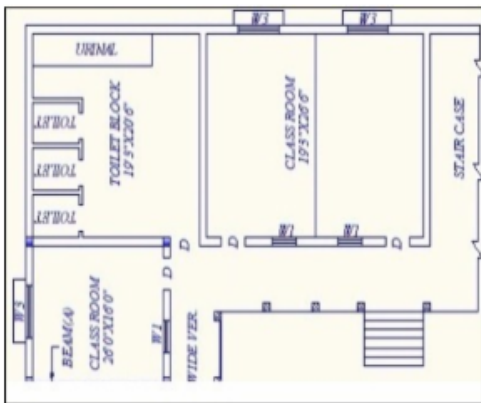

নির্বাচক নিবন্ধন আধিকারিকের স্বাক্ষর

Nazri Naksha

Google Map View

Polling Station Building Front View

Polling Station Front View

Cad View

Key MAP View

1 নাম : সুবেতারা পিতার নাম: নিয়াজুদ্দিন বাড়ির নং : N0056 বয়স : 40 লিঙ্গ : মহিলা	DDW3048865 ফটো উপলব্ধ	2 নাম : আকতার বিবি স্বামীর নাম: আশামুদদীন বাড়ির নং : n0040 বয়স : 41 লিঙ্গ : মহিলা	DDW1551944 ফটো উপলব্ধ	3 নাম : মহঃ জেফরুল হক পিতার নাম: মহঃ মোস্তাফিজ বাড়ির নং : n0039 বয়স : পুরুষ	NTF1825306 ফটো উপলব্ধ
4 নাম : অন্তরীণ হক পিতার নাম: লালবর বাড়ির নং : n0080 বয়স : 30 লিঙ্গ : পুরুষ	NTF2587269 ফটো উপলব্ধ	5 নাম : মোহাম্মদ ইব্রাহিম পিতার নাম: মোহাম্মদ অমিরুল বাড়ির নং : N0052 বয়স : 30 লিঙ্গ : পুরুষ	NTF2153393 ফটো উপলব্ধ	6 নাম : মানিরুল্লাহ পিতার নাম: মহঃ এসরাইল বাড়ির নং : n0066 বয়স : 30 লিঙ্গ : পুরুষ	DDW3044302 ফটো উপলব্ধ
7 নাম : সামিমা আশরাফ পিতার নাম: মোঃ নোজমুদ্দিন বাড়ির নং : n0069 বয়স : 26 লিঙ্গ : পুরুষ	NTF1709823 ফটো উপলব্ধ	8 নাম : সজ্জাদ আলি পিতার নাম: শামসুদ্দিন বাড়ির নং : n0043 বয়স : 66 লিঙ্গ : পুরুষ	NTF2279016 ফটো উপলব্ধ	9 নাম : মোঃ আলম পিতার নাম: সাবার আলি বাড়ির নং : n0050 বয়স : 29 লিঙ্গ : পুরুষ	NTF1824903 ফটো উপলব্ধ
10 নাম : ইয়াদুল হোসেন পিতার নাম: আরজাউল হক বাড়ির নং : n0046 বয়স : 24 লিঙ্গ : পুরুষ	NTF2584233 ফটো উপলব্ধ	11 নাম : হবিবুর পিতার নাম: সেকান্দার আলি বাড়ির নং : n0047 বয়স : 69 লিঙ্গ : পুরুষ	NTF2519718 ফটো উপলব্ধ	12 নাম : মাসিদুর পিতার নাম: আমির বাড়ির নং : n0057 বয়স : 43 লিঙ্গ : পুরুষ	DDW2845741 ফটো উপলব্ধ
13 নাম : মানোয়ারা বিবি অন্যান্য: মহঃ নেজামুদ্দিন বাড়ির নং : n0059 বয়স : 54 লিঙ্গ : মহিলা	NTF0669358 ফটো উপলব্ধ	14 নাম : সাদিকুল পিতার নাম: তামিজুদ্দিন বাড়ির নং : n0033 বয়স : 40 লিঙ্গ : পুরুষ	DDW2443240 ফটো উপলব্ধ	15 নাম : আনসারুল হক পিতার নাম: সোফি.কুল বাড়ির নং : n0032 বয়স : 24 লিঙ্গ : পুরুষ	NTF2586402 ফটো উপলব্ধ
16 নাম : মহঃ জাহিরুদ্দিন পিতার নাম: ইয়াসিন বাড়ির নং : n0039 বয়স : 71 লিঙ্গ : পুরুষ	NTF1709765 ফটো উপলব্ধ	17 নাম : মহঃ আজমাল হোসেন পিতার নাম: আইনাল হক বাড়ির নং : n0038 বয়স : 28 লিঙ্গ : পুরুষ	NTF1825298 ফটো উপলব্ধ	18 নাম : হবিবুর রহমান পিতার নাম: মহীদুর রহমান বাড়ির নং : n0100 বয়স : 29 লিঙ্গ : পুরুষ	NTF1825140 ফটো উপলব্ধ
19 নাম : হুনেরা বিবি পিতার নাম: সাজেমান বাড়ির নং : n0022 বয়স : 32 লিঙ্গ : মহিলা	NTF1825009 ফটো উপলব্ধ	20 নাম : হাসানুজ্জামান পিতার নাম: ওবাইদুর রহমান বাড়ির নং : n0005 বয়স : 26 লিঙ্গ : পুরুষ	NTF1709682 ফটো উপলব্ধ	21 নাম : জাহাঙ্গীর পিতার নাম: তাফজুল হক বাড়ির নং : n0031 বয়স : 33 লিঙ্গ : পুরুষ	NTF1459155 ফটো উপলব্ধ
22 নাম : কামরুল পিতার নাম: আব্দুল হাকিম বাড়ির নং : n0057 বয়স : 32 লিঙ্গ : পুরুষ	NTF1825157 ফটো উপলব্ধ	23 নাম : নাজিরা খাতুন স্বামীর নাম: সাইফুদ্দিন বাড়ির নং : n0163 বয়স : 30 লিঙ্গ : মহিলা	NTF1946425 ফটো উপলব্ধ	24 নাম : মোসাঃ রুলেখা খাতুন পিতার নাম: মহ নুর হোসেন বাড়ির নং : এন0059 বয়স : 25 লিঙ্গ : মহিলা	NTF2152437 ফটো উপলব্ধ
25 নাম : মর্তুজ আলম পিতার নাম: গোলাব হোসেন বাড়ির নং : n0061 বয়স : 38 লিঙ্গ : পুরুষ	DDW2443315 ফটো উপলব্ধ	26 নাম : বিবি আমিনা স্বামীর নাম: রাকিম বাড়ির নং : n0046 বয়স : 43 লিঙ্গ : মহিলা	DDW2441129 ফটো উপলব্ধ	27 নাম : হাসিনা খাতুন স্বামীর নাম: মোহাম্মদ কবিরুল ইসলাম বাড়ির নং : n0128 বয়স : 26 লিঙ্গ : মহিলা	NTF2584811 ফটো উপলব্ধ
28 নাম : মাসুদ আলম পিতার নাম: হনসুর আলী বাড়ির নং : n0048 বয়স : 39 লিঙ্গ : পুরুষ	NTF1337351 ফটো উপলব্ধ	29 নাম : নুরফুল স্বামীর নাম: জাকিমুদ্দিন বাড়ির নং : n0034 বয়স : 71 লিঙ্গ : মহিলা	NTF2280303 ফটো উপলব্ধ	30 নাম : বিবি সাহাবুন্না স্বামীর নাম: ইউসুফ আলি বাড়ির নং : n0037 বয়স : 39 লিঙ্গ : মহিলা	NTF1459338 ফটো উপলব্ধ