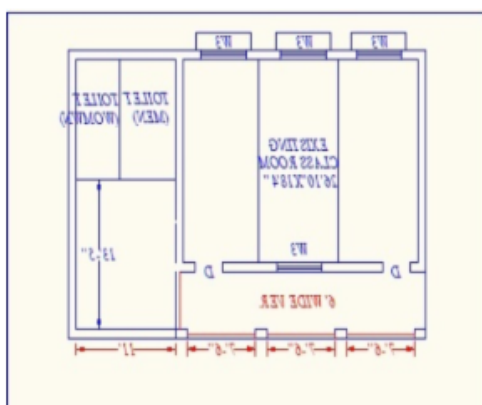

নির্বাচক নিবন্ধন আধিকারিকের স্বাক্ষর

Nazri Naksha

Google Map View

Polling Station Building Front View

Polling Station Front View

Cad View

Key MAP View

1 নাম : মোহাম্মদ এস্তাজুল হক. পিতার নাম: সায়েদ আলি বাড়ির নং : n0011 বয়স : 39 লিঙ্গ : পুরুষ	DDW3044518 ফটো উপলব্ধ	2 নাম : মোফ জল হক পিতার নাম: হাইদুর আলি বাড়ির নং : n0011 বয়স : 39 লিঙ্গ : পুরুষ	NTF2651552 ফটো উপলব্ধ	3 নাম : আজমাল হোসেন পিতার নাম: নুরুল ইসলাম বাড়ির নং : 12 বয়স : 39 লিঙ্গ : পুরুষ	NTF1459767 ফটো উপলব্ধ
4 নাম : আদুরা খাতুন স্বামীর নাম: এন্জলুল হোক. বাড়ির নং : n0111 বয়স : 25 লিঙ্গ : মহিলা	NTF2652014 ফটো উপলব্ধ	5 নাম : মহঃ মাসরুফা আলাম পিতার নাম: মহঃ মিছুরুদ্দিন বাড়ির নং : n0011 বয়স : 39 লিঙ্গ : পুরুষ	NTF2051498 ফটো উপলব্ধ	6 নাম : তারাকুল বিবি পিতার নাম: নুরুল হোক. বাড়ির নং : n0023 বয়স : 46 লিঙ্গ : মহিলা	DDW1591338 ফটো উপলব্ধ
7 নাম : সুলেখা স্বামীর নাম: খালেদ বাড়ির নং : n0009 বয়স : 63 লিঙ্গ : মহিলা	DDW0051086 ফটো উপলব্ধ	8 নাম : এসমেতারা স্বামীর নাম: সাকির বাড়ির নং : n0019 বয়স : 43 লিঙ্গ : মহিলা	DDW2443414 ফটো উপলব্ধ	9 নাম : সাবিনারা বিবি স্বামীর নাম: নজরুল হক. বাড়ির নং : n0017 বয়স : 47 লিঙ্গ : মহিলা	DDW1652452 ফটো উপলব্ধ
10 নাম : বিবি রেহেনা স্বামীর নাম: রোববুল বাড়ির নং : n0018 বয়স : 44 লিঙ্গ : মহিলা	DDW2015287 ফটো উপলব্ধ	11 নাম : সারিফা খাতুন স্বামীর নাম: কাওসার বাড়ির নং : এন0012 বয়স : 23 লিঙ্গ : মহিলা	NTF2887537 ফটো উপলব্ধ	12 নাম : মজিবুর রহমান পিতার নাম: আব্দুল রশিদ বাড়ির নং : বী45 বয়স : 22 লিঙ্গ : পুরুষ	NTF2844751 ফটো উপলব্ধ
13 নাম : নাপিসা খাতুন স্বামীর নাম: হবিবুর রহমান খাতুন বাড়ির নং : n0008 বয়স : 27 লিঙ্গ : মহিলা	NTF2082915 ফটো উপলব্ধ	14 নাম : ফিরোজা বেওয়া স্বামীর নাম: মহঃ আমারুল বাড়ির নং : n0022 বয়স : 50 লিঙ্গ : মহিলা	DDW2443448 ফটো উপলব্ধ	15 নাম : আবদুল বাসির পিতার নাম: সমসুদ্দিন বিশ্বাস বাড়ির নং : n0001 বয়স : 63 লিঙ্গ : পুরুষ	DDW0051250 ফটো উপলব্ধ
16 নাম : এনাতুর রহমান পিতার নাম: আব্দুল সাত্তার বাড়ির নং : n0007 বয়স : 41 লিঙ্গ : পুরুষ	NTF1130079 ফটো উপলব্ধ	17 নাম : কামরুননেশা বিবি স্বামীর নাম: আবদুল হাকিম বাড়ির নং : n0008 বয়স : 72 লিঙ্গ : মহিলা	DDW0050849 ফটো উপলব্ধ	18 নাম : অটকতারা বেওয়া স্বামীর নাম: আবদুল বসেদ বাড়ির নং : n0022 বয়স : 60 লিঙ্গ : মহিলা	DDW1651090 ফটো উপলব্ধ
19 নাম : সুফিয়া বিবি স্বামীর নাম: মোহঃ সাদির আলী বাড়ির নং : n0019 বয়স : 33 লিঙ্গ : মহিলা	NTF1129915 ফটো উপলব্ধ	20 নাম : ফাতিমা খাতুন পিতার নাম: আইনাল বাড়ির নং : n0013 বয়স : 49 লিঙ্গ : মহিলা	DDW0050823 ফটো উপলব্ধ	21 নাম : আয়েশা খাতুন স্বামীর নাম: তালেবান বাড়ির নং : এন0008 বয়স : 23 লিঙ্গ : মহিলা	NTF2887834 ফটো উপলব্ধ
22 নাম : সোহাগী খাতুন স্বামীর নাম: আজমল হোসেন বাড়ির নং : এন0012 বয়স : 23 লিঙ্গ : মহিলা	NTF2879385 ফটো উপলব্ধ	23 নাম : ইসমেতারা খাতুন স্বামীর নাম: সুলতান হোসেন বাড়ির নং : এন0010 বয়স : 25 লিঙ্গ : মহিলা	NTF2883999 ফটো উপলব্ধ	24 নাম : মানসুরা খাতুন স্বামীর নাম: আকতারুল হক বাড়ির নং : n0030 বয়স : 27 লিঙ্গ : মহিলা	NTF2652170 ফটো উপলব্ধ
25 নাম : মুসরফা খাতুন পিতার নাম: মহঃ সাইদুর রহমান বাড়ির নং : n0002 বয়স : 28 লিঙ্গ : মহিলা	NTF1459718 ফটো উপলব্ধ	26 নাম : হেনারা খাতুন স্বামীর নাম: মহঃ আনারুল হক বাড়ির নং : n0018 বয়স : 28 লিঙ্গ : মহিলা	NTF1825652 ফটো উপলব্ধ	27 নাম : নজরুল পিতার নাম: এসলাম বাড়ির নং : n0017 বয়স : 55 লিঙ্গ : পুরুষ	DDW1651751 ফটো উপলব্ধ
28 নাম : সজেনুর বিবি স্বামীর নাম: সায়েদ আলি বাড়ির নং : n0011 বয়স : 58 লিঙ্গ : মহিলা	DDW2443505 ফটো উপলব্ধ	29 নাম : মরিয়ম বিবি স্বামীর নাম: আব্দুল লতিফ বাড়ির নং : n0018 বয়স : 68 লিঙ্গ : মহিলা	DDW0051227 ফটো উপলব্ধ	30 নাম : মাহেলা খাতুন স্বামীর নাম: মহঃ তাসিরুদ্দিন বাড়ির নং : n0016 বয়স : 28 লিঙ্গ : মহিলা	NTF1825710 ফটো উপলব্ধ