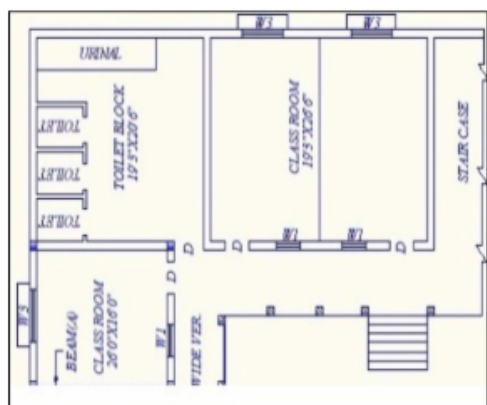

নির্বাচক নিবন্ধন আধিকারিকের স্বাক্ষর

Nazri Naksha

Google Map View

Polling Station Building Front View

Polling Station Front View

Cad View

Key MAP View

বিধানসভা নির্বাচনকেন্দ্রের নং, নাম : 48-রতুয়া  
ভাগ নং, নাম : 1-গোবিন্দজোত,