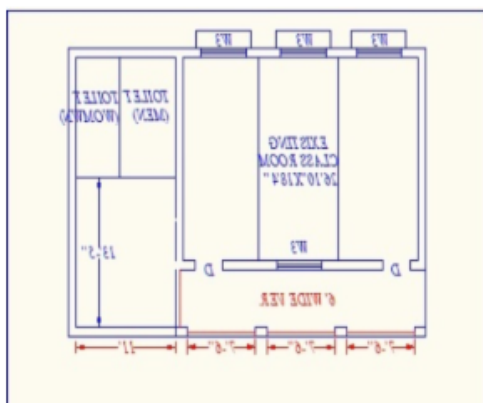

নির্বাচক নিবন্ধন আধিকারিকের স্বাক্ষর

Nazri Naksha

Google Map View

Polling Station Building Front View

Polling Station Front View

Cad View

Key MAP View

1 নাম : সাজেনুর স্বামীর নাম: দাউদ আলি বাড়ির নং : n0010 বয়স : 78 লিঙ্গ : মহিলা	DDW2448512 ফটো উপলব্ধ	2 নাম : তারিকুল ইসলাম পিতার নাম: মুখলাসুর রহমান বাড়ির নং : n0051 বয়স : 26 লিঙ্গ : পুরুষ	NTF2070563 ফটো উপলব্ধ	3 নাম : গুলসান কবি স্বামীর নাম: মোহাঃ কালামুদ্দিন বাড়ির নং : n0015 বয়স : 29 লিঙ্গ : মহিলা	NTF1608314 ফটো উপলব্ধ
4 নাম : তাসলিমা খাতুন স্বামীর নাম: সফুল বাড়ির নং : n0037 বয়স : 32 লিঙ্গ : মহিলা	NTF1608090 ফটো উপলব্ধ	5 নাম : আলাউদ্দিন পিতার নাম: মহিরুদ্দিন বাড়ির নং : n0001 বয়স : 45 লিঙ্গ : পুরুষ	NTF2436301 ফটো উপলব্ধ	6 নাম : মোহঃ রাহিকুল আলম পিতার নাম: মজিবুর বাড়ির নং : N0122 বয়স : 54 লিঙ্গ : পুরুষ	NTF0680751 ফটো উপলব্ধ
7 নাম : রুমেল্লা স্বামীর নাম: মতিউর বাড়ির নং : n0052 বয়স : 50 লিঙ্গ : মহিলা	DDW1651363 ফটো উপলব্ধ	8 নাম : জোয়েরা স্বামীর নাম: নুরুল হক বাড়ির নং : n0037 বয়স : 47 লিঙ্গ : মহিলা	DDW2448660 ফটো উপলব্ধ	9 নাম : রুপোন স্বামীর নাম: তাসিরুদ্দীন বাড়ির নং : n0058 বয়স : 51 লিঙ্গ : মহিলা	NTF2435386 ফটো উপলব্ধ
10 নাম : তাসনুভা খাতুন স্বামীর নাম: হাসদ আলাম বাড়ির নং : n0001 বয়স : 29 লিঙ্গ : মহিলা	NTF2602076 ফটো উপলব্ধ	11 নাম : আবজার পিতার নাম: ফজলুল বাড়ির নং : N0144 বয়স : 45 লিঙ্গ : পুরুষ	DDW1573328 ফটো উপলব্ধ	12 নাম : বেগম স্বামীর নাম: সাইসুদ্দিন বাড়ির নং : n0057 বয়স : 60 লিঙ্গ : মহিলা	DDW2448033 ফটো উপলব্ধ
13 নাম : মহঃ তজিবুর পিতার নাম: মহ এনামুল বাড়ির নং : n0011 বয়স : 33 লিঙ্গ : পুরুষ	NTF1131879 ফটো উপলব্ধ	14 নাম : মোক্ষুল স্বামীর নাম: আবদুল রৌপ বাড়ির নং : n0002 বয়স : 70 লিঙ্গ : মহিলা	DDW2448215 ফটো উপলব্ধ	15 নাম : মোহাঃ হুমায়ন পিতার নাম: মহাঃ শুরুরুদ্দিন বাড়ির নং : n0006 বয়স : 29 লিঙ্গ : পুরুষ	NTF1711910 ফটো উপলব্ধ
16 নাম : মেহেবুবা অন্যান্য: ইব্রাহিম বাড়ির নং : n0054 বয়স : 47 লিঙ্গ : মহিলা	DDW2448868 ফটো উপলব্ধ	17 নাম : মহ হেবজুর রহমান পিতার নাম: মোহাঃ মাজিবুর রহমান বাড়ির নং : n0054 বয়স : 27 লিঙ্গ : পুরুষ	NTF1947423 ফটো উপলব্ধ	18 নাম : মহঃ ইব্রাহিম পিতার নাম: মহাঃ জাকারিয়া বাড়ির নং : নং 146 বয়স : 26 লিঙ্গ : পুরুষ	NTF2070621 ফটো উপলব্ধ
19 নাম : মহঃ আকরামুল হক পিতার নাম: মোহাঃ মজিবুর রহমান বাড়ির নং : n0006 বয়স : 27 লিঙ্গ : পুরুষ	NTF1827211 ফটো উপলব্ধ	20 নাম : হাবিবা খাতুন স্বামীর নাম: মহাঃ ফারুক বাড়ির নং : নং 028 বয়স : 24 লিঙ্গ : মহিলা	NTF2601144 ফটো উপলব্ধ	21 নাম : জুবেদা খাতুন স্বামীর নাম: মোহাঃ আনারুল হক বাড়ির নং : নং 037 বয়স : 27 লিঙ্গ : মহিলা	NTF2601433 ফটো উপলব্ধ
22 নাম : মোসিবুর আলম পিতার নাম: ফাইজুদ্দিন বাড়ির নং : n0034 বয়স : 30 লিঙ্গ : পুরুষ	NTF1711936 ফটো উপলব্ধ	23 নাম : মোহঃ তাহের আলি পিতার নাম: মহাঃ তাফি জুদ্দিন বাড়ির নং : n0005 বয়স : 42 লিঙ্গ : পুরুষ	DDW2447951 ফটো উপলব্ধ	24 নাম : জান্নাতুল হক পিতার নাম: আমিনুদ্দিন বাড়ির নং : নং 004 বয়স : 28 লিঙ্গ : পুরুষ	NTF2602183 ফটো উপলব্ধ
25 নাম : মোহাম্মদ সাকিম পিতার নাম: নৈমুদ্দিন বাড়ির নং : n0021 বয়স : 27 লিঙ্গ : পুরুষ	NTF1737527 ফটো উপলব্ধ	26 নাম : আজাবুল পিতার নাম: আব্দুল রৌপ বাড়ির নং : n0059 বয়স : 43 লিঙ্গ : পুরুষ	NTF0679712 ফটো উপলব্ধ	27 নাম : মোসাঃ জোসনারা খাতুন স্বামীর নাম: মহঃ জিয়াবুল হক বাড়ির নং : n0034 বয়স : 26 লিঙ্গ : মহিলা	NTF1826965 ফটো উপলব্ধ
28 নাম : আফসার আলি পিতার নাম: জহর আলি বাড়ির নং : n0013 বয়স : 60 লিঙ্গ : পুরুষ	NTF2437267 ফটো উপলব্ধ	29 নাম : আহেদা খাতুন স্বামীর নাম: মোসিবুর আলাম বাড়ির নং : নং 001 বয়স : 28 লিঙ্গ : মহিলা	NTF2601854 ফটো উপলব্ধ	30 নাম : আসিয়া স্বামীর নাম: রাকিম বাড়ির নং : n0016 বয়স : 56 লিঙ্গ : মহিলা	DDW2449205 ফটো উপলব্ধ