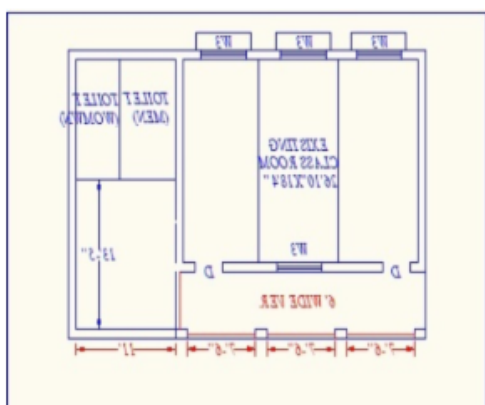

নির্বাচক নিবন্ধন আধিকারিকের স্বাক্ষর

Nazri Naksha

Google Map View

Polling Station Building Front View

Polling Station Front View

Cad View

Key MAP View

বিধানসভা নির্বাচনকেন্দ্রের নং, নাম : 48-রতুয়া
ভাগ নং, নাম : 1-কুমারিয়া(অংশ),