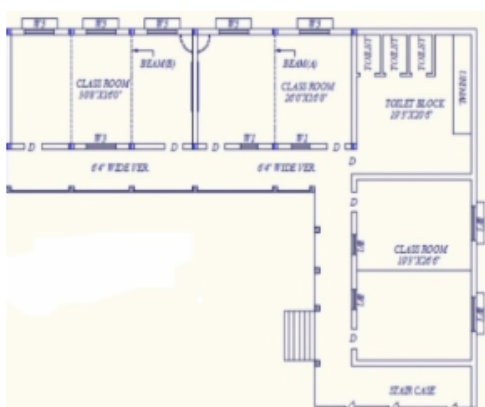

নির্বাচক নিবন্ধন আধিকারিকের স্বাক্ষর

Nazri Naksha

Google Map View

Polling Station Building Front View

Polling Station Front View

Cad View

Key MAP View

বিধানসভা নির্বাচনক্ষেত্রের নং, নাম : 48-রতুয়া  
ভাগ নং, নাম : 1-গঙ্গারাম টোলা(পূঃ) মহাদেব দাসের বাড়ী হইতেগঙ্গারাম