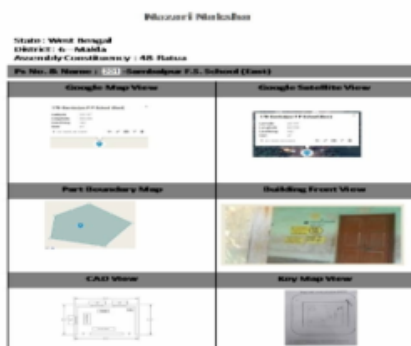

Nazri Naksha