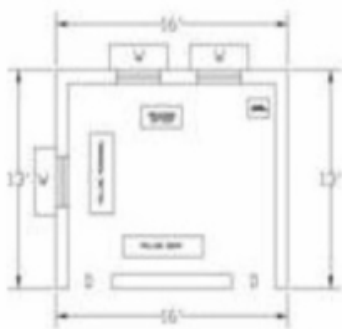

নির্বাচক নিবন্ধন আধিকারিকের স্বাক্ষর

Nazri Naksha

Google Map View

Polling Station Building Front View

Polling Station Front View

Cad View

Key MAP View

বিধানসভা নির্বাচনকেন্দ্রের নং, নাম : 48-রতুয়া
ভাগ নং, নাম : 1-সম্বলপুর কাবাতুল্লা মণ্ডলের টোলা,