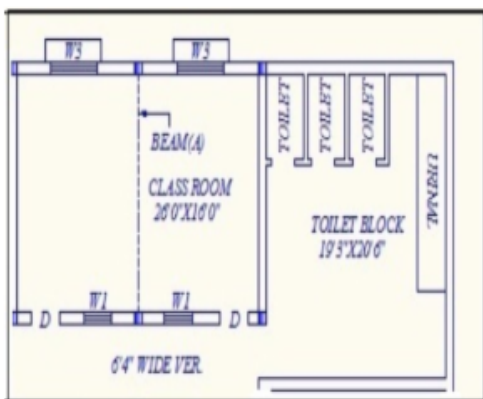

নির্বাচক নিবন্ধন আধিকারিকের স্বাক্ষর

Nazri Naksha

Google Map View

Polling Station Building Front View

Polling Station Front View

Cad View

Key MAP View

1 নাম : বিদুত মন্ডল পিতার নাম: হ্যারি মন্ডল বাড়ির নং : N0080 বয়স : 26 লিঙ্গ : পুরুষ	NTF2509743 ফটো উপলব্ধ	2 নাম : অসিম মন্ডল পিতার নাম: সুবল মন্ডল বাড়ির নং : n0080 বয়স : 36 লিঙ্গ : পুরুষ	NTF1004944 ফটো উপলব্ধ	3 নাম : মীরা মণ্ডল স্বামীর নাম: হরি মন্ডল বাড়ির নং : n0080 বয়স : 59 লিঙ্গ : মহিলা	NTF3047222 ফটো উপলব্ধ
4 নাম : সালতী মণ্ডল স্বামীর নাম: রামকমল মণ্ডল বাড়ির নং : n0076 বয়স : 66 লিঙ্গ : মহিলা	CHQ0570564 ফটো উপলব্ধ	5 নাম : অরুণ মন্ডল পিতার নাম: ভূষণ মন্ডল বাড়ির নং : n0076 বয়স : 34 লিঙ্গ : পুরুষ	NTF1005180 ফটো উপলব্ধ	6 নাম : সংগীতা মন্ডল স্বামীর নাম: বসুদেব মন্ডল বাড়ির নং : N0076 বয়স : 27 লিঙ্গ : মহিলা	NTF2509602 ফটো উপলব্ধ
7 নাম : বাসুদেব মণ্ডল পিতার নাম: সন্তোষ মণ্ডল বাড়ির নং : n0076 বয়স : 32 লিঙ্গ : পুরুষ	NTF1379361 ফটো উপলব্ধ	8 নাম : মদন মণ্ডল পিতার নাম: নরেশ মণ্ডল বাড়ির নং : n0076 বয়স : 50 লিঙ্গ : পুরুষ	WB/05/043/378709 ফটো উপলব্ধ	9 নাম : ভারতী মন্ডল স্বামীর নাম: সন্তোষ মন্ডল বাড়ির নং : n0076 বয়স : 80 লিঙ্গ : মহিলা	NTF2295038 ফটো উপলব্ধ
10 নাম : অম্বিকা মন্ডল স্বামীর নাম: অরুণ মন্ডল বাড়ির নং : n0076 বয়স : 30 লিঙ্গ : মহিলা	NTF1750918 ফটো উপলব্ধ	11 নাম : ঃঃঃঃ ঃঃঃ পিতার নাম: হেচর মণ্ডল বাড়ির নং : n0076 বয়স : 85 লিঙ্গ : পুরুষ	NTF2295053 ফটো উপলব্ধ	12 নাম : নেতা রানী মণ্ডল স্বামীর নাম: মদন কুমার মণ্ডল বাড়ির নং : n0076 বয়স : 42 লিঙ্গ : মহিলা	CHQ2288017 ফটো উপলব্ধ
13 নাম : স্বপন মন্ডল পিতার নাম: রঞ্জিত মন্ডল বাড়ির নং : n0110 বয়স : 39 লিঙ্গ : পুরুষ	NTF1005040 ফটো উপলব্ধ	14 নাম : দিবাকর মণ্ডল পিতার নাম: বুদ্ধদেব মণ্ডল বাড়ির নং : n0055 বয়স : 48 লিঙ্গ : পুরুষ	WB/05/043/378690 ফটো উপলব্ধ	15 নাম : দীপক মণ্ডল পিতার নাম: বুদ্ধদেব মণ্ডল বাড়ির নং : n0055 বয়স : 55 লিঙ্গ : পুরুষ	WB/05/043/378154 ফটো উপলব্ধ
16 নাম : সজ্যা মণ্ডল স্বামীর নাম: লক্ষেশ্বর মণ্ডল বাড়ির নং : n0071 বয়স : 61 লিঙ্গ : মহিলা	WB/05/043/378227 ফটো উপলব্ধ	17 নাম : জীবন মন্ডল পিতার নাম: হরি মন্ডল বাড়ির নং : n0068 বয়স : 35 লিঙ্গ : পুরুষ	NTF1004936 ফটো উপলব্ধ	18 নাম : আনন্দ মণ্ডল পিতার নাম: রাজেন মণ্ডল বাড়ির নং : n0068 বয়স : 44 লিঙ্গ : পুরুষ	CHQ2152551 ফটো উপলব্ধ
19 নাম : পুনাম মন্ডল স্বামীর নাম: অশোক মন্ডল বাড়ির নং : n0067 বয়স : 35 লিঙ্গ : মহিলা	NTF1005248 ফটো উপলব্ধ	20 নাম : শঙ্করী মন্ডল স্বামীর নাম: সুকুমার মন্ডল বাড়ির নং : n0078 বয়স : 44 লিঙ্গ : মহিলা	CHQ2536134 ফটো উপলব্ধ	21 নাম : বোবী মন্ডল স্বামীর নাম: রবি মন্ডল বাড়ির নং : n0022 বয়স : 31 লিঙ্গ : মহিলা	NTF1750728 ফটো উপলব্ধ
22 নাম : বটো মণ্ডল স্বামীর নাম: পিতাম্বর মণ্ডল বাড়ির নং : n0050 বয়স : 69 লিঙ্গ : মহিলা	WB/05/043/378135 ফটো উপলব্ধ	23 নাম : মনোজ মন্ডল মায়ের নাম: মীনা মন্ডল বাড়ির নং : n0068 বয়স : 40 লিঙ্গ : পুরুষ	NTF1004894 ফটো উপলব্ধ	24 নাম : নমিতা মন্ডল স্বামীর নাম: নিখিল মন্ডল বাড়ির নং : n0062 বয়স : 40 লিঙ্গ : মহিলা	NTF1184712 ফটো উপলব্ধ
25 নাম : জবা মন্ডল স্বামীর নাম: দয়ানন্দ মন্ডল বাড়ির নং : n0065 বয়স : 35 লিঙ্গ : মহিলা	NTF1004951 ফটো উপলব্ধ	26 নাম : উকিল মন্ডল পিতার নাম: তেনু মন্ডল বাড়ির নং : n0021 বয়স : 36 লিঙ্গ : পুরুষ	NTF0982645 ফটো উপলব্ধ	27 নাম : জয়দেব মণ্ডল পিতার নাম: পাঁচু মণ্ডল বাড়ির নং : n0008 বয়স : 73 লিঙ্গ : পুরুষ	WB/05/043/378131 ফটো উপলব্ধ
28 নাম : হেনা মণ্ডল স্বামীর নাম: মনোজ মণ্ডল বাড়ির নং : n0081 বয়স : 32 লিঙ্গ : মহিলা	NTF1379353 ফটো উপলব্ধ	29 নাম : সুন্দরমণী মণ্ডল স্বামীর নাম: ভোলানাথ মণ্ডল বাড়ির নং : n0090 বয়স : 61 লিঙ্গ : মহিলা	WB/05/043/378175 ফটো উপলব্ধ	30 নাম : খগেন্দ্র নাথ সরকার পিতার নাম: নবীন্দ্র নাথ সরকার বাড়ির নং : n0069 বয়স : 61 লিঙ্গ : পুরুষ	WB/05/043/378109 ফটো উপলব্ধ