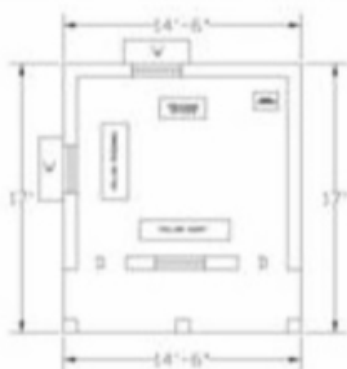

নির্বাচক নিবন্ধন আধিকারিকের স্বাক্ষর

Nazri Naksha

Google Map View

Polling Station Building Front View

Polling Station Front View

Cad View

Key MAP View

বিধানসভা নির্বাচনক্ষেত্রের নং, নাম : 48-রতুয়া
ভাগ নং, নাম : 1-কদমতলী সালাম মাস্টারটোলা,