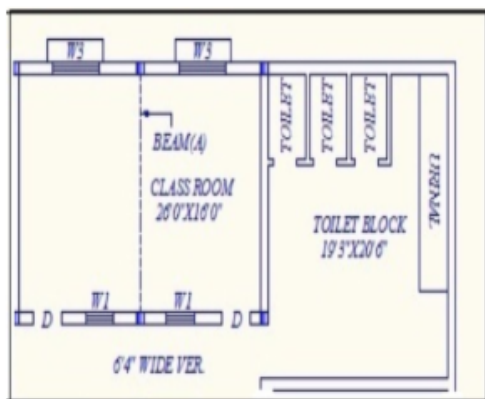

নির্বাচক নিবন্ধন আধিকারিকের স্বাক্ষর

Nazri Naksha

Google Map View

Polling Station Building Front View

Polling Station Front View

Cad View

Key MAP View

1	NTF2172369	নাম : সৌরভ মন্ডল পিতার নাম: গোপাল মন্ডল বাড়ির নং : এন00141 বয়স : 28 লিঙ্গ : পুরুষ	ফটো উপলব্ধ	2	NTF2783819	নাম : চুমকী মন্ডল স্বামীর নাম: সৌরভ মন্ডল বাড়ির নং : এন00141 বয়স : 23 লিঙ্গ : মহিলা	ফটো উপলব্ধ	3	NTF1888783	নাম : মহাপা কুমারী স্বামীর নাম: মনোজ মন্ডল বাড়ির নং : n0186 বয়স : 27 লিঙ্গ : মহিলা	ফটো উপলব্ধ
4	NTF2510246	নাম : মুণিরায় মন্ডল স্বামীর নাম: আঘাটা মন্ডল বাড়ির নং : N0 20 বয়স : 24 লিঙ্গ : মহিলা	ফটো উপলব্ধ	5	NTF2172344	নাম : শিবানী মন্ডল স্বামীর নাম: তেতক মন্ডল বাড়ির নং : এন0142 বয়স : 26 লিঙ্গ : মহিলা	ফটো উপলব্ধ	6	NTF1005719	নাম : ফুটস চৌধুরী পিতার নাম: রাধেশ্যাম চৌধুরী বাড়ির নং : n0096 বয়স : 37 লিঙ্গ : পুরুষ	ফটো উপলব্ধ
7	NTF1285352	নাম : অরুণ দাস পিতার নাম: বিনয় দাস বাড়ির নং : n0015 বয়স : 38 লিঙ্গ : পুরুষ	ফটো উপলব্ধ	8	WB/05/043/378296	নাম : রেবা দাস স্বামীর নাম: বিনয় দাস বাড়ির নং : n0015 বয়স : 68 লিঙ্গ : মহিলা	ফটো উপলব্ধ	9	WB/05/043/378295	নাম : বিনয় দাস পিতার নাম: রমনী দাস বাড়ির নং : n0015 বয়স : 73 লিঙ্গ : পুরুষ	ফটো উপলব্ধ
10	NTF1185305	নাম : রাজেশ চন্দ্র মন্ডল পিতার নাম: নগেনচন্দ্র মন্ডল বাড়ির নং : n0015 বয়স : 34 লিঙ্গ : পুরুষ	ফটো উপলব্ধ	11	NTF0075200	নাম : পিজুস কান্তি দাস পিতার নাম: বিনয় দাস বাড়ির নং : n0015 বয়স : 46 লিঙ্গ : পুরুষ	ফটো উপলব্ধ	12	NTF1005594	নাম : শুকুন প্রামানিক পিতার নাম: নন্দলাল প্রামানিক বাড়ির নং : n0037 বয়স : 41 লিঙ্গ : মহিলা	ফটো উপলব্ধ
13	CHQ2153641	নাম : অশোক প্রামানিক পিতার নাম: নন্দলাল প্রামানিক বাড়ির নং : n0037 বয়স : 49 লিঙ্গ : পুরুষ	ফটো উপলব্ধ	14	CHQ2153633	নাম : জিতনী প্রামানিক পিতার নাম: নন্দলাল প্রামানিক বাড়ির নং : n0037 বয়স : 54 লিঙ্গ : মহিলা	ফটো উপলব্ধ	15	NTF2783884	নাম : পিন্ধি মন্ডল মায়ের নাম: জিঁটা মন্ডল বাড়ির নং : এন0037 বয়স : 32 লিঙ্গ : মহিলা	ফটো উপলব্ধ
16	NTF2783785	নাম : গৌরী পাল পিতার নাম: অশোক পাল বাড়ির নং : এন0151 বয়স : 23 লিঙ্গ : মহিলা	ফটো উপলব্ধ	17	NTF1751130	নাম : নিয়তী মন্ডল স্বামীর নাম: আনন্দ মন্ডল বাড়ির নং : 9 বয়স : 32 লিঙ্গ : মহিলা	ফটো উপলব্ধ	18	NTF1751007	নাম : গৌতম মন্ডল পিতার নাম: বলরাম মন্ডল বাড়ির নং : n0018 বয়স : 30 লিঙ্গ : পুরুষ	ফটো উপলব্ধ
19	NTF1522879	নাম : সম্পা দাস স্বামীর নাম: অরুণ দাস বাড়ির নং : n0002 বয়স : 44 লিঙ্গ : মহিলা	ফটো উপলব্ধ	20	WB/05/043/378420	নাম : শান্তি মণ্ডল স্বামীর নাম: মুনিলাল মণ্ডল বাড়ির নং : n0053 বয়স : 69 লিঙ্গ : মহিলা	ফটো উপলব্ধ	21	CHQ2153914	নাম : অনিতা মণ্ডল স্বামীর নাম: ঋষি মণ্ডল বাড়ির নং : n0052 বয়স : 50 লিঙ্গ : মহিলা	ফটো উপলব্ধ
22	NTF0982678	নাম : বাবলু মন্ডল পিতার নাম: আশু মন্ডল বাড়ির নং : n0050 বয়স : 36 লিঙ্গ : পুরুষ	ফটো উপলব্ধ	23	NTF1522598	নাম : বিটু মন্ডল পিতার নাম: ভীষ্মদেব মন্ডল বাড়ির নং : n0011 বয়স : 34 লিঙ্গ : পুরুষ	ফটো উপলব্ধ	24	NTF2686558	নাম : রুস্পা মন্ডল স্বামীর নাম: গুদর মন্ডল বাড়ির নং : নং070 বয়স : 23 লিঙ্গ : মহিলা	ফটো উপলব্ধ
25	NTF3033297	নাম : রাজেন মণ্ডল পিতার নাম: বিনোদ মণ্ডল বাড়ির নং : n0079 বয়স : 63 লিঙ্গ : পুরুষ	ফটো উপলব্ধ	26	WB/05/043/378383	নাম : গিরিশ মণ্ডল পিতার নাম: বিনোদ মণ্ডল বাড়ির নং : n0078 বয়স : 72 লিঙ্গ : পুরুষ	ফটো উপলব্ধ	27	NTF1663012	নাম : বিফল মন্ডল পিতার নাম: যোগেন মন্ডল বাড়ির নং : n0073 বয়স : 35 লিঙ্গ : পুরুষ	ফটো উপলব্ধ
28	NTF0076208	নাম : টমাস মণ্ডল পিতার নাম: জটিল মণ্ডল বাড়ির নং : n0031 বয়স : 45 লিঙ্গ : পুরুষ	ফটো উপলব্ধ	29	NTF1185313	নাম : কবিতা মন্ডল স্বামীর নাম: অজিত মন্ডল বাড়ির নং : n0027 বয়স : 37 লিঙ্গ : মহিলা	ফটো উপলব্ধ	30	CHQ2153997	নাম : অজিত মণ্ডল পিতার নাম: বাবুলাল মণ্ডল বাড়ির নং : n0027 বয়স : 49 লিঙ্গ : পুরুষ	ফটো উপলব্ধ