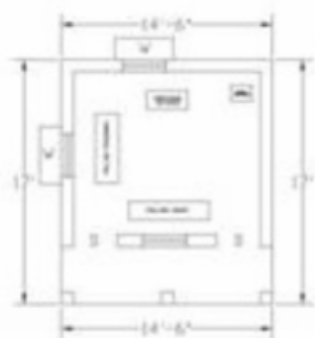

নির্বাচক নিবন্ধন আধিকারিকের স্বাক্ষর

Nazri Naksha

Google Map View

Polling Station Building Front View

Polling Station Front View

Cad View

Key MAP View

1 নাম : সেখ সফিকুল পিতার নাম: তাহির বাড়ির নং : এন0114 বয়স : 25 লিঙ্গ : পুরুষ	NTF2845683 ফটো উপলব্ধ	2 নাম : জগদীশ দাস পিতার নাম: অধির দাস বাড়ির নং : n0011 বয়স : 52 লিঙ্গ : পুরুষ	WB/07/044/237004 ফটো উপলব্ধ	3 নাম : সৌম্যদীপ দাস পিতার নাম: স্বদীপ কুমার দাস বাড়ির নং : এন0011 বয়স : 23 লিঙ্গ : পুরুষ	NTF2764934 ফটো উপলব্ধ
4 নাম : অবাইদুর হক পিতার নাম: জিয়াউল হক বাড়ির নং : N0031 বয়স : 24 লিঙ্গ : পুরুষ	NTF2571792 ফটো উপলব্ধ	5 নাম : তাপস কর্মকার মায়ের নাম: জ্যোৎসনা কর্মকার বাড়ির নং : এন0087 বয়স : 25 লিঙ্গ : পুরুষ	NTF2716744 ফটো উপলব্ধ	6 নাম : সুলেখা খাতুন পিতার নাম: সানজুর আলি বাড়ির নং : N0031 বয়স : 35 লিঙ্গ : মহিলা	NTF2572451 ফটো উপলব্ধ
7 নাম : রুশ্মা কর্মকার পিতার নাম: চৈতন্য কর্মকার বাড়ির নং : এন0087 বয়স : 23 লিঙ্গ : মহিলা	NTF2716769 ফটো উপলব্ধ	8 নাম : জাহানারা খাতুন স্বামীর নাম: মহিদুর বাড়ির নং : N0031 বয়স : 29 লিঙ্গ : মহিলা	NTF2572402 ফটো উপলব্ধ	9 নাম : পাণ্ডু রবিদাস পিতার নাম: সন্তোষ রবিদাস বাড়ির নং : পরানপুর বয়স : 24 লিঙ্গ : পুরুষ	NTF2572972 ফটো উপলব্ধ
10 নাম : মহঃ নাজবুল হক পিতার নাম: মহঃ সাইদুর রহমান বাড়ির নং : n0115 বয়স : 44 লিঙ্গ : পুরুষ	DDW2906915 ফটো উপলব্ধ	11 নাম : সন্নিঃচিতা কর্মকার পিতার নাম: মানিক কর্মকার বাড়ির নং : এন0087 বয়স : 23 লিঙ্গ : মহিলা	NTF2716785 ফটো উপলব্ধ	12 নাম : রাজিয়া বিবি স্বামীর নাম: মহঃ সাইদুর রহমান বাড়ির নং : n0112 বয়স : 60 লিঙ্গ : মহিলা	DDW2173771 ফটো উপলব্ধ
13 নাম : জাহানুর বিবি স্বামীর নাম: মোস্তাফা বাড়ির নং : n0119 বয়স : 66 লিঙ্গ : মহিলা	DDW2173797 ফটো উপলব্ধ	14 নাম : মহিদুর পিতার নাম: সানজুর আলি বাড়ির নং : নং031 বয়স : 33 লিঙ্গ : পুরুষ	NTF2569309 ফটো উপলব্ধ	15 নাম : হাজীবুল হক পিতার নাম: রফিকুল বাড়ির নং : N0030 বয়স : 28 লিঙ্গ : পুরুষ	NTF2573087 ফটো উপলব্ধ
16 নাম : প্রদীপ কুমার দাস পিতার নাম: অধীর চন্দ্র দাস বাড়ির নং : n0011 বয়স : 62 লিঙ্গ : পুরুষ	NTF2411809 ফটো উপলব্ধ	17 নাম : ফরিদা খাতুন স্বামীর নাম: সেরাজুল মিয়া বাড়ির নং : এন0030 বয়স : 23 লিঙ্গ : মহিলা	NTF2816007 ফটো উপলব্ধ	18 নাম : সেখ বাদসাহুল পিতার নাম: তাহির বাড়ির নং : এন0114 বয়স : 25 লিঙ্গ : পুরুষ	NTF2845675 ফটো উপলব্ধ
19 নাম : সেরাজুল মিয়া পিতার নাম: রকিবুদ্দিন বাড়ির নং : নং0080 বয়স : 23 লিঙ্গ : পুরুষ	NTF2572279 ফটো উপলব্ধ	20 নাম : মহঃ সাইদুর রহমান পিতার নাম: সাজ্জাদ আলী বাড়ির নং : n0117 বয়স : 69 লিঙ্গ : পুরুষ	DDW2173763 ফটো উপলব্ধ	21 নাম : সরস্বতী সাহা পিতার নাম: মৃত শুকদেব সাহা বাড়ির নং : নং059 বয়স : 24 লিঙ্গ : মহিলা	NTF2568657 ফটো উপলব্ধ
22 নাম : জালেসা বিবি স্বামীর নাম: মোহঃ মোস্তাফা হোসেন বাড়ির নং : N0039 বয়স : 37 লিঙ্গ : মহিলা	NTF2572865 ফটো উপলব্ধ	23 নাম : বাপন রবিদাস পিতার নাম: সুকুমার রবিদাস বাড়ির নং : N0076 বয়স : 24 লিঙ্গ : পুরুষ	NTF2572915 ফটো উপলব্ধ	24 নাম : মহাঃ মাজহারুল আলম পিতার নাম: মহাঃ সাইদুর রহমান বাড়ির নং : n0117 বয়স : 30 লিঙ্গ : পুরুষ	NTF1622562 ফটো উপলব্ধ
25 নাম : আজিজুল হক পিতার নাম: মহাঃ সাইদুর রহমান বাড়ির নং : n0117 বয়স : 30 লিঙ্গ : পুরুষ	NTF1622547 ফটো উপলব্ধ	26 নাম : মহঃ রাজু পিতার নাম: মহঃ মাজিরুদ্দীন বাড়ির নং : বয়স : 25 লিঙ্গ : পুরুষ	NTF2568343 ফটো উপলব্ধ	27 নাম : দীপক কুমার দাস পিতার নাম: নিখিল চন্দ্র দাস বাড়ির নং : n0141 বয়স : 67 লিঙ্গ : পুরুষ	DDW2906055 ফটো উপলব্ধ
28 নাম : সেখ কামাল পিতার নাম: মৃতফার রহমান বাড়ির নং : n0050 বয়স : 23 লিঙ্গ : পুরুষ	NTF1982354 ফটো উপলব্ধ	29 নাম : লিপি সরকার স্বামীর নাম: রঞ্জন সরকার বাড়ির নং : নং0060 বয়স : 25 লিঙ্গ : মহিলা	NTF2571552 ফটো উপলব্ধ	30 নাম : রুলেখা খাতুন পিতার নাম: সাইদুর রহমান বাড়ির নং : n0118 বয়স : 35 লিঙ্গ : মহিলা	NTF1257351 ফটো উপলব্ধ