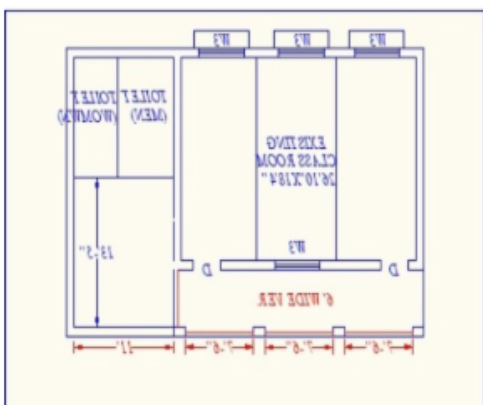

নির্বাচক নিবন্ধন আধিকারিকের স্বাক্ষর

Nazri Naksha

Google Map View

Polling Station Building Front View

Polling Station Front View

Cad View

Key MAP View

1 নাম : কাঞ্চন চৌধুরী মায়ের নাম: দুখিনী চৌধুরী বাড়ির নং : এন0036 বয়স : 28 লিঙ্গ : পুরুষ	NTF2687580 ফটো উপলব্ধ	2 নাম : অনামিকা মন্ডল পিতার নাম: রাজকুমার মন্ডল বাড়ির নং : নং 0117 বয়স : 22 লিঙ্গ : মহিলা	NTF2784254 ফটো উপলব্ধ	3 নাম : পিঙ্কি চৌধুরী স্বামীর নাম: কাঞ্চন চৌধুরী বাড়ির নং : এন0036 বয়স : 22 লিঙ্গ : মহিলা	NTF2784577 ফটো উপলব্ধ
4 নাম : বিলে মন্ডল পিতার নাম: অরুণ মন্ডল বাড়ির নং : নং 0089 বয়স : 23 লিঙ্গ : পুরুষ	NTF2784288 ফটো উপলব্ধ	5 নাম : জীতেন চৌধুরী পিতার নাম: অর্জুন চৌধুরী বাড়ির নং : n0036 বয়স : 37 লিঙ্গ : পুরুষ	NTF1185404 ফটো উপলব্ধ	6 নাম : তেতরী মাহাতো মায়ের নাম: জিতেন চৌধুরী বাড়ির নং : n0036 বয়স : 33 লিঙ্গ : মহিলা	NTF1523273 ফটো উপলব্ধ
7 নাম : উদয় মন্ডল পিতার নাম: সুনীল মন্ডল বাড়ির নং : নং 0187 বয়স : 31 লিঙ্গ : পুরুষ	NTF2784379 ফটো উপলব্ধ	8 নাম : দুর্গখিনি চৌধুরী স্বামীর নাম: রামাধার চৌধুরী বাড়ির নং : n0036 বয়স : 51 লিঙ্গ : মহিলা	CHQ1317338 ফটো উপলব্ধ	9 নাম : পৌরী প্রমানিক স্বামীর নাম: জনাধন প্রমানিক বাড়ির নং : n0029 বয়স : 56 লিঙ্গ : মহিলা	CHQ2538304 ফটো উপলব্ধ
10 নাম : রমেশ চৌধুরী পিতার নাম: লালবাহাদুর বাড়ির নং : n0028 বয়স : 41 লিঙ্গ : পুরুষ	CHQ2957462 ফটো উপলব্ধ	11 নাম : বিজয় চৌধুরী পিতার নাম: বাকু চৌধুরী বাড়ির নং : নং 0004 বয়স : 23 লিঙ্গ : পুরুষ	NTF2784197 ফটো উপলব্ধ	12 নাম : সন্ধ্যামনি চৌধুরী স্বামীর নাম: কালাচাঁদ চৌধুরী বাড়ির নং : n0044 বয়স : 44 লিঙ্গ : মহিলা	CHQ2537934 ফটো উপলব্ধ
13 নাম : ফুলকুমারী স্বামীর নাম: পরিতোষ চৌধুরী বাড়ির নং : n0056 বয়স : 40 লিঙ্গ : মহিলা	CHQ2824183 ফটো উপলব্ধ	14 নাম : কার্তিক চৌধুরী পিতার নাম: গুলাব চৌধুরী বাড়ির নং : বিলাঙ্গিমারী বয়স : 26 লিঙ্গ : পুরুষ	NTF2784023 ফটো উপলব্ধ	15 নাম : চিত্তা চৌধুরী স্বামীর নাম: রামকুমার চৌধুরী বাড়ির নং : n0008 বয়স : 47 লিঙ্গ : মহিলা	CHQ1317122 ফটো উপলব্ধ
16 নাম : যুগল চৌধুরী পিতার নাম: রামজনম চৌধুরী বাড়ির নং : n0055 বয়স : 59 লিঙ্গ : পুরুষ	WB/05/043/378472 ফটো উপলব্ধ	17 নাম : সুমিত্রা চৌধুরী স্বামীর নাম: বিনোদ চৌধুরী বাড়ির নং : n0236 বয়স : 30 লিঙ্গ : মহিলা	NTF1889369 ফটো উপলব্ধ	18 নাম : কিয়ান চৌধুরী মায়ের নাম: সামন্তী চৌধুরী বাড়ির নং : n0230 বয়স : 34 লিঙ্গ : পুরুষ	NTF1889302 ফটো উপলব্ধ
19 নাম : মীরীয়া চৌধুরী স্বামীর নাম: সুধু চৌধুরী বাড়ির নং : n0028 বয়স : 35 লিঙ্গ : মহিলা	NTF1889187 ফটো উপলব্ধ	20 নাম : গুলাব চৌধুরী পিতার নাম: লক্ষন চৌধুরী বাড়ির নং : n0213 বয়স : 34 লিঙ্গ : পুরুষ	NTF1889039 ফটো উপলব্ধ	21 নাম : দুলাল চৌধুরী পিতার নাম: রামপ্রসাদ বাড়ির নং : n0020 বয়স : 40 লিঙ্গ : পুরুষ	CHQ2540219 ফটো উপলব্ধ
22 নাম : শ্যামসুন্দর চৌধুরী পিতার নাম: জগদীশ চৌধুরী বাড়ির নং : n0016 বয়স : 66 লিঙ্গ : পুরুষ	CHQ2538031 ফটো উপলব্ধ	23 নাম : ফুলবতী চৌধুরী স্বামীর নাম: লক্ষন চৌধুরী বাড়ির নং : n0042 বয়স : 52 লিঙ্গ : মহিলা	CHQ2155117 ফটো উপলব্ধ	24 নাম : দিলীপ চৌধুরী পিতার নাম: হরি চৌধুরী বাড়ির নং : n0041 বয়স : 46 লিঙ্গ : পুরুষ	CHQ1595198 ফটো উপলব্ধ
25 নাম : কৃষ্ণ চৌধুরী পিতার নাম: রামকিশন চৌধুরী বাড়ির নং : এন0001 বয়স : 39 লিঙ্গ : পুরুষ	NTF2688745 ফটো উপলব্ধ	26 নাম : সুখমীনা চৌধুরী স্বামীর নাম: রাধেশ্যাম চৌধুরী বাড়ির নং : n0049 বয়স : 68 লিঙ্গ : মহিলা	WB/05/043/378591 ফটো উপলব্ধ	27 নাম : মমিতা চৌধুরী স্বামীর নাম: অনুপ চৌধুরী বাড়ির নং : n0012 বয়স : 56 লিঙ্গ : মহিলা	WB/05/043/378584 ফটো উপলব্ধ
28 নাম : সুখেন চৌধুরী পিতার নাম: অমিরচাঁদ চৌধুরী বাড়ির নং : n0027 বয়স : 59 লিঙ্গ : পুরুষ	WB/05/043/378620 ফটো উপলব্ধ	29 নাম : সুধু চৌধুরী পিতার নাম: বিনুন চৌধুরী বাড়ির নং : n0017 বয়স : 42 লিঙ্গ : পুরুষ	CHQ2288363 ফটো উপলব্ধ	30 নাম : তরুলী চৌধুরী পিতার নাম: হীরালাল চৌধুরী বাড়ির নং : n0068 বয়স : 59 লিঙ্গ : মহিলা	CHQ2538106 ফটো উপলব্ধ