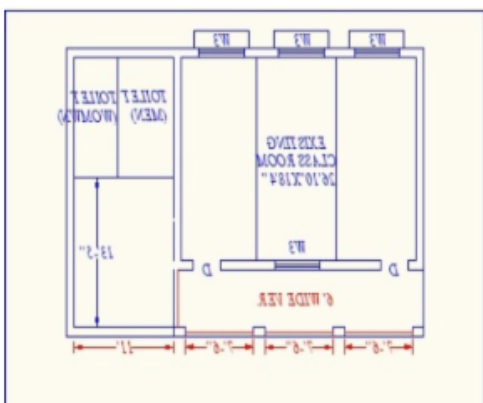

নির্বাচক নিবন্ধন আধিকারিকের স্বাক্ষর

Nazri Naksha

Google Map View

Polling Station Building Front View

Polling Station Front View

Cad View

Key MAP View

1	NTF2689131	নাম : দিবাকর মন্ডল পিতার নাম: রামেশ মন্ডল বাড়ির নং : নং 125 বয়স : 26 লিঙ্গ : পুরুষ	ফটো উপলব্ধ	2	NTF2924959	নাম : বরুণ মন্ডল পিতার নাম: রামেশ মন্ডল বাড়ির নং : এন0016 বয়স : 24 লিঙ্গ : পুরুষ	ফটো উপলব্ধ	3	NTF2784650	নাম : সূজন মন্ডল পিতার নাম: নরেশ মন্ডল বাড়ির নং : এন0066 বয়স : 24 লিঙ্গ : পুরুষ	ফটো উপলব্ধ
4	NTF2149482	নাম : সূজন মন্ডল পিতার নাম: সন্তোষ মন্ডল বাড়ির নং : এন001 বয়স : 26 লিঙ্গ : পুরুষ	ফটো উপলব্ধ	5	CHQ1544022	নাম : উষা মণ্ডল স্বামীর নাম: রমেশ মণ্ডল বাড়ির নং : n0009 বয়স : 56 লিঙ্গ : মহিলা	ফটো উপলব্ধ	6	NTF2011120	নাম : নবদীপ মন্ডল পিতার নাম: নিতাই মন্ডল বাড়ির নং : 320 বয়স : 26 লিঙ্গ : পুরুষ	ফটো উপলব্ধ
7	NTF1889567	নাম : নায়েরা খাতুন পিতার নাম: আলেক মণ্ড বাড়ির নং : n0000 বয়স : 27 লিঙ্গ : মহিলা	ফটো উপলব্ধ	8	NTF2148849	নাম : শ্যামা মন্ডল স্বামীর নাম: সোনাতন মন্ডল বাড়ির নং : এন0066 বয়স : 30 লিঙ্গ : মহিলা	ফটো উপলব্ধ	9	NTF1663376	নাম : ভীম মন্ডল পিতার নাম: নবিন মন্ডল বাড়ির নং : n0009 বয়স : 29 লিঙ্গ : পুরুষ	ফটো উপলব্ধ
10	NTF2011278	নাম : ফুলবতী কুমারী স্বামীর নাম: সিদ্ধার্থ মন্ডল বাড়ির নং : N0019 বয়স : 26 লিঙ্গ : মহিলা	ফটো উপলব্ধ	11	NTF1889534	নাম : আব্দুর রহমান পিতার নাম: সারিফুল বাড়ির নং : n0197 বয়স : 27 লিঙ্গ : পুরুষ	ফটো উপলব্ধ	12	NTF2784684	নাম : মানসুরা খাতুন স্বামীর নাম: হায়াত আলি বাড়ির নং : এন0166 বয়স : 22 লিঙ্গ : মহিলা	ফটো উপলব্ধ
13	NTF2785178	নাম : মুরসেদা খাতুন স্বামীর নাম: ওয়াহেদ আলি বাড়ির নং : এন0160 বয়স : 23 লিঙ্গ : মহিলা	ফটো উপলব্ধ	14	CHQ2959955	নাম : শাহাজাদী বিবি স্বামীর নাম: আজাবুর বাড়ির নং : n0184 বয়স : 45 লিঙ্গ : মহিলা	ফটো উপলব্ধ	15	NTF2854784	নাম : কার্তিক মন্ডল পিতার নাম: সেবক মন্ডল বাড়ির নং : রামায়ণ পুর বয়স : 23 লিঙ্গ : পুরুষ	ফটো উপলব্ধ
16	NTF2689321	নাম : মুকুল মন্ডল পিতার নাম: আসু মন্ডল বাড়ির নং : নং 0015 বয়স : 24 লিঙ্গ : পুরুষ	ফটো উপলব্ধ	17	WB/05/043/384011	নাম : সুবোল মণ্ডল পিতার নাম: শশী মণ্ডল বাড়ির নং : n0045 বয়স : 67 লিঙ্গ : পুরুষ	ফটো উপলব্ধ	18	NTF1007228	নাম : কাজল মন্ডল স্বামীর নাম: বাবলু মন্ডল বাড়ির নং : n0031 বয়স : 40 লিঙ্গ : মহিলা	ফটো উপলব্ধ
19	WB/05/043/384108	নাম : তোলা মণ্ডল স্বামীর নাম: শঙ্কর মণ্ডল বাড়ির নং : n0031 বয়স : 53 লিঙ্গ : মহিলা	ফটো উপলব্ধ	20	NTF1380005	নাম : গোপাল মণ্ডল পিতার নাম: সুরেন মণ্ডল বাড়ির নং : n0031 বয়স : 32 লিঙ্গ : পুরুষ	ফটো উপলব্ধ	21	NTF2754117	নাম : রানি মন্ডল স্বামীর নাম: সিভনারায়ন মন্ডল বাড়ির নং : এন0001 বয়স : 33 লিঙ্গ : মহিলা	ফটো উপলব্ধ
22	NTF1379940	নাম : লক্ষী মণ্ডল স্বামীর নাম: বীরেন মণ্ডল বাড়ির নং : n0040 বয়স : 31 লিঙ্গ : মহিলা	ফটো উপলব্ধ	23	NTF2011328	নাম : পিংকি মন্ডল স্বামীর নাম: স্বপন মন্ডল বাড়ির নং : N0051 বয়স : 27 লিঙ্গ : মহিলা	ফটো উপলব্ধ	24	CHQ1595560	নাম : কালু মণ্ডল পিতার নাম: পরান মণ্ডল বাড়ির নং : n0024 বয়স : 51 লিঙ্গ : পুরুষ	ফটো উপলব্ধ
25	CHQ2543031	নাম : আদিত্য কুমার মণ্ডল পিতার নাম: ভূদেব মণ্ডল বাড়ির নং : n0017 বয়স : 39 লিঙ্গ : পুরুষ	ফটো উপলব্ধ	26	NTF1523729	নাম : শংকর মন্ডল পিতার নাম: বলরাম মন্ডল বাড়ির নং : n0001 বয়স : 31 লিঙ্গ : পুরুষ	ফটো উপলব্ধ	27	CHQ2826048	নাম : মঞ্জো মণ্ডল স্বামীর নাম: মহাদেব মণ্ডল বাড়ির নং : n0011 বয়স : 50 লিঙ্গ : মহিলা	ফটো উপলব্ধ
28	NTF1186279	নাম : সরিতা মন্ডল স্বামীর নাম: কানাই মন্ডল বাড়ির নং : n0043 বয়স : 34 লিঙ্গ : মহিলা	ফটো উপলব্ধ	29	WB/05/043/384093	নাম : সম্পতরনী মণ্ডল স্বামীর নাম: অজিত মণ্ডল বাড়ির নং : n0008 বয়স : 51 লিঙ্গ : মহিলা	ফটো উপলব্ধ	30	NTF2512325	নাম : পূজা মন্ডল স্বামীর নাম: সুনীল মন্ডল বাড়ির নং : নং041 বয়স : 24 লিঙ্গ : মহিলা	ফটো উপলব্ধ