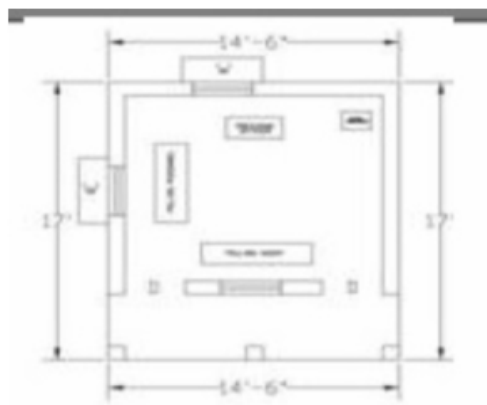

নির্বাচক নিবন্ধন আধিকারিকের স্বাক্ষর

Nazri Naksha

Google Map View

Polling Station Building Front View

Polling Station Front View

Cad View

Key MAP View

1 নাম : রুপম ঘোষ পিতার নাম: নিখিল ঘোষ বাড়ির নং : নং147 বয়স : 24 লিঙ্গ : পুরুষ	NTF2494185 ফটো উপলব্ধ	2 নাম : শ্রীকান্ত ঘোষ পিতার নাম: সুবোধ ঘোষ বাড়ির নং : n0020 বয়স : 43 লিঙ্গ : পুরুষ	DDW2419091 ফটো উপলব্ধ	3 নাম : অলেকা মন্ডল পিতার নাম: প্রদীপ মন্ডল বাড়ির নং : n0084 বয়স : 26 লিঙ্গ : পুরুষ	NTF2820306 ফটো উপলব্ধ
4 নাম : বৈশাখী ঘোষ স্বামীর নাম: সুশান্তা ঘোষ বাড়ির নং : নং128 বয়স : 27 লিঙ্গ : মহিলা	NTF2494243 ফটো উপলব্ধ	5 নাম : অহল্যা ঘোষ স্বামীর নাম: সুবোধ ঘোষ বাড়ির নং : n0020 বয়স : 71 লিঙ্গ : মহিলা	DDW2207579 ফটো উপলব্ধ	6 নাম : অনন্ত ঘোষ পিতার নাম: সুবোধ ঘোষ বাড়ির নং : n0020 বয়স : 49 লিঙ্গ : পুরুষ	DDW2207587 ফটো উপলব্ধ
7 নাম : রুবি ঘোষ স্বামীর নাম: শ্রীকান্ত ঘোষ বাড়ির নং : এন0020 বয়স : 24 লিঙ্গ : মহিলা	NTF2725836 ফটো উপলব্ধ	8 নাম : কৈলাশ চৌধুরী পিতার নাম: ঘুরন চৌধুরী বাড়ির নং : এন0036 বয়স : 22 লিঙ্গ : পুরুষ	NTF2820256 ফটো উপলব্ধ	9 নাম : অনুপ মন্ডল পিতার নাম: মন্ডল বাড়ির নং : নং168 বয়স : 24 লিঙ্গ : পুরুষ	NTF2494375 ফটো উপলব্ধ
10 নাম : ছোটন মন্ডল পিতার নাম: দিগেন মন্ডল বাড়ির নং : এন0121 বয়স : 24 লিঙ্গ : পুরুষ	NTF2725430 ফটো উপলব্ধ	11 নাম : চন্দা চৌধুরী স্বামীর নাম: রাম চৌধুরী বাড়ির নং : এন0084 বয়স : 26 লিঙ্গ : মহিলা	NTF2725794 ফটো উপলব্ধ	12 নাম : মৌসুমী ঘোষ স্বামীর নাম: অনন্ত ঘোষ বাড়ির নং : গৌড়পুর বয়স : 43 লিঙ্গ : মহিলা	NTF2991792 ফটো উপলব্ধ
13 নাম : বন্দনা মন্ডল স্বামীর নাম: ছোটন মন্ডল বাড়ির নং : এন0105 বয়স : 26 লিঙ্গ : মহিলা	NTF2725711 ফটো উপলব্ধ	14 নাম : সোনালী মন্ডল স্বামীর নাম: বিমল মন্ডল বাড়ির নং : নং126 বয়স : 30 লিঙ্গ : মহিলা	NTF2494201 ফটো উপলব্ধ	15 নাম : পুষ্প চৌধুরী স্বামীর নাম: শ্যামল চৌধুরী বাড়ির নং : এন0089 বয়স : 25 লিঙ্গ : মহিলা	NTF2725679 ফটো উপলব্ধ
16 নাম : মানি চৌধুরী পিতার নাম: নকুল চৌধুরী বাড়ির নং : নং159 বয়স : 30 লিঙ্গ : মহিলা	NTF2494235 ফটো উপলব্ধ	17 নাম : বাপন মন্ডল পিতার নাম: অমল মন্ডল বাড়ির নং : এন0036 বয়স : 22 লিঙ্গ : পুরুষ	NTF2820272 ফটো উপলব্ধ	18 নাম : ইন্দ্রানী ঘোষ স্বামীর নাম: দীপঙ্কর ঘোষ বাড়ির নং : নং153 বয়স : 26 লিঙ্গ : মহিলা	NTF2494300 ফটো উপলব্ধ
19 নাম : মামনী মন্ডল স্বামীর নাম: জগৎ মন্ডল বাড়ির নং : 001 বয়স : 29 লিঙ্গ : মহিলা	NTF2820298 ফটো উপলব্ধ	20 নাম : সনেকা কর্মকার স্বামীর নাম: মঙ্গল কর্মকার বাড়ির নং : n0028 বয়স : 55 লিঙ্গ : মহিলা	WB/07/044/282389 ফটো উপলব্ধ	21 নাম : ভক্তি কর্মকার পিতার নাম: মঙ্গল কর্মকার বাড়ির নং : n0028 বয়স : 34 লিঙ্গ : পুরুষ	NTF1151828 ফটো উপলব্ধ
22 নাম : উমা কর্মকার পিতার নাম: মঙ্গল কর্মকার বাড়ির নং : n0028 বয়স : 35 লিঙ্গ : মহিলা	NTF1635739 ফটো উপলব্ধ	23 নাম : সন্দিপ কর্মকার পিতার নাম: হরেন কর্মকার বাড়ির নং : n0029 বয়স : 32 লিঙ্গ : পুরুষ	NTF1636000 ফটো উপলব্ধ	24 নাম : সপ্তমী কর্মকার স্বামীর নাম: হরেন কর্মকার বাড়ির নং : n0029 বয়স : 61 লিঙ্গ : মহিলা	WB/07/044/282409 ফটো উপলব্ধ
25 নাম : রাধেশ্বরী ঘোষ পিতার নাম: অমিয় ঘোষ বাড়ির নং : n0057 বয়স : 27 লিঙ্গ : মহিলা	NTF1979665 ফটো উপলব্ধ	26 নাম : টুম্পা ঘোষ স্বামীর নাম: রবি ঘোষ বাড়ির নং : n0078 বয়স : 34 লিঙ্গ : মহিলা	NTF1488535 ফটো উপলব্ধ	27 নাম : রবি ঘোষ পিতার নাম: জগন্নাথ ঘোষ বাড়ির নং : n0078 বয়স : 36 লিঙ্গ : পুরুষ	NTF1488519 ফটো উপলব্ধ
28 নাম : রিনু ঘোষ স্বামীর নাম: সিবা ঘোষ বাড়ির নং : n0059 বয়স : 41 লিঙ্গ : মহিলা	DDW2602118 ফটো উপলব্ধ	29 নাম : জয়শ্রী ঘোষ পিতার নাম: অমিয় ঘোষ বাড়ির নং : n0057 বয়স : 33 লিঙ্গ : মহিলা	NTF1488428 ফটো উপলব্ধ	30 নাম : হাঁসি ঘোষ পিতার নাম: রাজেন ঘোষ বাড়ির নং : n0077 বয়স : 46 লিঙ্গ : মহিলা	NTF1151810 ফটো উপলব্ধ