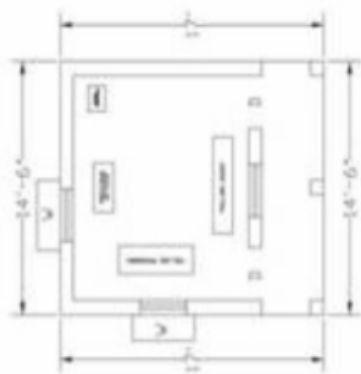

নির্বাচক নিবন্ধন আধিকারিকের স্বাক্ষর

Nazri Naksha

Google Map View

Polling Station Building Front View

Polling Station Front View

Cad View

Key MAP View

বিধানসভা নির্বাচনকেন্দ্রের নং, নাম : 48-রতুয়া
ভাগ নং, নাম : 1-একবর্ণা পল্লভোতা ও মধ্য বেতাহা,