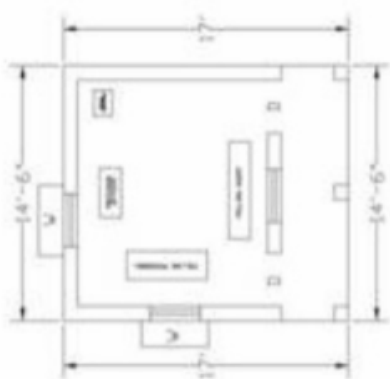

নির্বাচক নিবন্ধন আধিকারিকের স্বাক্ষর

Nazri Naksha

Google Map View

Polling Station Building Front View

Polling Station Front View

Cad View

Key MAP View

1	NTF2045409	ফটো উপলব্ধ	নাম : বাপন ঘোষ পিতার নাম: শঙ্কর ঘোষ বাড়ির নং : 00 বয়স : 26 লিঙ্গ : পুরুষ	2	NTF2474948	ফটো উপলব্ধ	নাম : শিব ঘোষ পিতার নাম: আকালু ঘোষ বাড়ির নং : 00 বয়স : 26 লিঙ্গ : পুরুষ	3	NTF2822161	ফটো উপলব্ধ	নাম : দিবাকর ঘোষ পিতার নাম: কাঞ্চন ঘোষ বাড়ির নং : ন0035 বয়স : 22 লিঙ্গ : পুরুষ
4	NTF2736023	ফটো উপলব্ধ	নাম : ইন্দ্রজিৎ ঘোষ পিতার নাম: অনিল ঘোষ বাড়ির নং : এন0075 বয়স : 25 লিঙ্গ : পুরুষ	5	NTF2822187	ফটো উপলব্ধ	নাম : পবন ঘোষ পিতার নাম: গৌতম ঘোষ বাড়ির নং : ন0332 বয়স : 22 লিঙ্গ : পুরুষ	6	NTF1966027	ফটো উপলব্ধ	নাম : মহিন্দ্র চৌধুরী পিতার নাম: বাবুলাল চৌধুরী বাড়ির নং : ন0123 বয়স : 32 লিঙ্গ : পুরুষ
7	NTF2822104	ফটো উপলব্ধ	নাম : প্রিয়াকা ঘোষ পিতার নাম: শঙ্কর ঘোষ বাড়ির নং : ন0035 বয়স : 23 লিঙ্গ : মহিলা	8	NTF2822005	ফটো উপলব্ধ	নাম : সনত ঘোষ মায়ের নাম: শঙ্কর ঘোষ বাড়ির নং : নং০০৭৪ বয়স : 23 লিঙ্গ : পুরুষ	9	NTF2822252	ফটো উপলব্ধ	নাম : জয়ন্তী প্রামাণিক স্বামীর নাম: কৃষ্ণ প্রামাণিক বাড়ির নং : ন0032 বয়স : 25 লিঙ্গ : মহিলা
10	NTF2822237	ফটো উপলব্ধ	নাম : বিশ্বজিৎ ঘোষ পিতার নাম: গণেশ ঘোষ বাড়ির নং : ন0032 বয়স : 26 লিঙ্গ : পুরুষ	11	NTF2822153	ফটো উপলব্ধ	নাম : বিল্টু ঘোষ পিতার নাম: বিনয় ঘোষ বাড়ির নং : ন0032 বয়স : 23 লিঙ্গ : পুরুষ	12	NTF2474856	ফটো উপলব্ধ	নাম : বিপ্লব ঘোষ পিতার নাম: উৎপল ঘোষ বাড়ির নং : 00 বয়স : 25 লিঙ্গ : পুরুষ
13	NTF2045342	ফটো উপলব্ধ	নাম : শকুন্তলা চৌধুরী স্বামীর নাম: মহিন্দ্র চৌধুরী বাড়ির নং : ন0123 বয়স : 34 লিঙ্গ : মহিলা	14	NTF2822229	ফটো উপলব্ধ	নাম : ছোটন ঘোষ পিতার নাম: গণেশ ঘোষ বাড়ির নং : ন0035 বয়স : 23 লিঙ্গ : পুরুষ	15	NTF2835510	ফটো উপলব্ধ	নাম : মৌসুমী ঘোষ স্বামীর নাম: পিন্টু ঘোষ বাড়ির নং : 1 বয়স : 30 লিঙ্গ : মহিলা
16	NTF2474641	ফটো উপলব্ধ	নাম : সম্পা ঘোষ পিতার নাম: প্রদীপ ঘোষ বাড়ির নং : 00 বয়স : 25 লিঙ্গ : মহিলা	17	NTF2473585	ফটো উপলব্ধ	নাম : র্না ঘোষ পিতার নাম: সুভাষ ঘোষ বাড়ির নং : নং091 বয়স : 24 লিঙ্গ : মহিলা	18	NTF2475010	ফটো উপলব্ধ	নাম : সুস্মিতা ঘোষ স্বামীর নাম: মঙ্গল ঘোষ বাড়ির নং : 00 বয়স : 25 লিঙ্গ : মহিলা
19	NTF2473783	ফটো উপলব্ধ	নাম : সামির ঘোষ পিতার নাম: ভাদু ঘোষ বাড়ির নং : নং159 বয়স : 25 লিঙ্গ : পুরুষ	20	NTF2195212	ফটো উপলব্ধ	নাম : হুদয় ঘোষ পিতার নাম: দুঃখু ঘোষ বাড়ির নং : নিউ বয়স : 44 লিঙ্গ : পুরুষ	21	NTF2738136	ফটো উপলব্ধ	নাম : টুম্পা ঘোষ স্বামীর নাম: উজ্জল ঘোষ বাড়ির নং : এন0058 বয়স : 24 লিঙ্গ : মহিলা
22	NTF1966019	ফটো উপলব্ধ	নাম : মান্নি ঘোষ পিতার নাম: সত্যজিৎ ঘোষ বাড়ির নং : ন0122 বয়স : 28 লিঙ্গ : মহিলা	23	NTF1852011	ফটো উপলব্ধ	নাম : নন্দিতা ঘোষ স্বামীর নাম: স্বপন ঘোষ বাড়ির নং : ন0109 বয়স : 34 লিঙ্গ : মহিলা	24	NTF2120426	ফটো উপলব্ধ	নাম : মঙ্গল ঘোষ পিতার নাম: সঞ্জীত ঘোষ বাড়ির নং : নিই বয়স : 25 লিঙ্গ : পুরুষ
25	NTF2822070	ফটো উপলব্ধ	নাম : লক্ষ্মণ ঘোষ পিতার নাম: নিরঞ্জন ঘোষ বাড়ির নং : ন0055 বয়স : 24 লিঙ্গ : পুরুষ	26	NTF2120582	ফটো উপলব্ধ	নাম : উজ্জল ঘোষ পিতার নাম: প্রদীপ ঘোষ বাড়ির নং : নতুন বয়স : 27 লিঙ্গ : পুরুষ	27	NTF2822245	ফটো উপলব্ধ	নাম : বাপি ঘোষ পিতার নাম: নগেন ঘোষ বাড়ির নং : ন0032 বয়স : 22 লিঙ্গ : পুরুষ
28	NTF1966035	ফটো উপলব্ধ	নাম : তাপসী ঘোষ পিতার নাম: বিজয় ঘোষ বাড়ির নং : ন0124 বয়স : 28 লিঙ্গ : মহিলা	29	NTF2120558	ফটো উপলব্ধ	নাম : রবি ঘোষ পিতার নাম: বিষ্ণু ঘোষ বাড়ির নং : নতুন বয়স : 28 লিঙ্গ : পুরুষ	30	NTF2179588	ফটো উপলব্ধ	নাম : সঞ্জিতা ঘোষ পিতার নাম: নিবারন চন্দ্র ঘোষ বাড়ির নং : নিউ বয়স : 26 লিঙ্গ : মহিলা