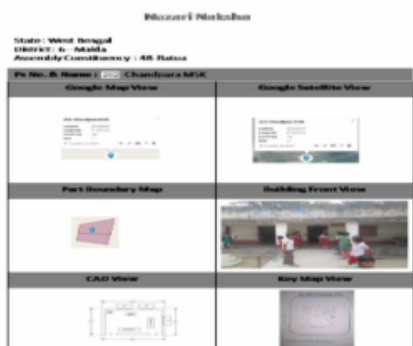

নির্বাচক নিবন্ধন আধিকারিকের স্বাক্ষর

Nazri Naksha

Google Map View

Polling Station Building Front View

Polling Station Front View

Cad View

Key MAP View

বিধানসভা নির্বাচনকেন্দ্রের নং, নাম : 48-রতুয়া
ভাগ নং, নাম : 1-চাঁদপাড়া গ্রামের(পূর্বভেট),