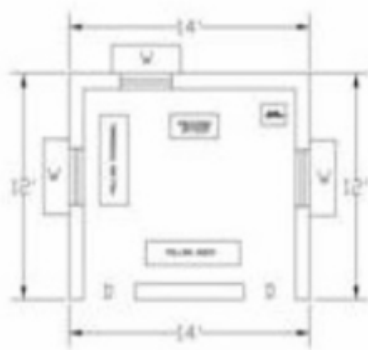

নির্বাচক নিবন্ধন আধিকারিকের স্বাক্ষর

Nazri Naksha

Google Map View

Polling Station Building Front View

Polling Station Front View

Cad View

Key MAP View

1 নাম : সেখ সুবিজান পিতার নাম: সেখ মাজলুম বাড়ির নং : n0015 বয়স : 39 লিঙ্গ : পুরুষ	NTF1154590 ফটো উপলব্ধ	2 নাম : নাসিমা বিবি স্বামীর নাম: সেখ মাজুল বাড়ির নং : 0029 বয়স : 42 লিঙ্গ : মহিলা	DDW2624500 ফটো উপলব্ধ	3 নাম : সেখ এতাবুল পিতার নাম: সেখ সাইকুল বাড়ির নং : n0032 বয়স : 44 লিঙ্গ : পুরুষ	DDW2624443 ফটো উপলব্ধ
4 নাম : সেখ ইসহাকুল পিতার নাম: সেখ মাহেদ বাড়ির নং : n0040 বয়স : 39 লিঙ্গ : পুরুষ	NTF1495449 ফটো উপলব্ধ	5 নাম : পিয়ালি বিবি স্বামীর নাম: সেখ রাফজ্জদিন বাড়ির নং : n0065 বয়স : 39 লিঙ্গ : মহিলা	NTF1853712 ফটো উপলব্ধ	6 নাম : মোজেনুর বিবি স্বামীর নাম: সেখ নাজরুল বাড়ির নং : N0001 বয়স : 31 লিঙ্গ : মহিলা	NTF2510899 ফটো উপলব্ধ
7 নাম : সেখ রহিম পিতার নাম: সেখ তাজু বাড়ির নং : n0015 বয়স : 39 লিঙ্গ : পুরুষ	DDW3069721 ফটো উপলব্ধ	8 নাম : সেখ আব্দুল পিতার নাম: সেখ হাজরুল বাড়ির নং : n0066 বয়স : 39 লিঙ্গ : পুরুষ	NTF1495506 ফটো উপলব্ধ	9 নাম : সেখ সেরাজুল পিতার নাম: সেখ জাহেদ বাড়ির নং : n0039 বয়স : 52 লিঙ্গ : পুরুষ	DDW2926616 ফটো উপলব্ধ
10 নাম : সেখ এঞ্জিয়ার পিতার নাম: সেখ খাতিব বাড়ির নং : n0051 বয়স : 55 লিঙ্গ : পুরুষ	DDW1363084 ফটো উপলব্ধ	11 নাম : সেখ কোরবান মায়ের নাম: মালেখা বেওয়া বাড়ির নং : n0012 বয়স : 43 লিঙ্গ : পুরুষ	NTF1495217 ফটো উপলব্ধ	12 নাম : সেখ মুক্তি পিতার নাম: সেখ তাজু বাড়ির নং : n0015 বয়স : 29 লিঙ্গ : পুরুষ	NTF1731298 ফটো উপলব্ধ
13 নাম : সেখ জাহিরুল পিতার নাম: আইনুল সেখ বাড়ির নং : n0058 বয়স : 39 লিঙ্গ : পুরুষ	DDW2926996 ফটো উপলব্ধ	14 নাম : সেখ আমজাদ পিতার নাম: সেখ সুয়ারিশ বাড়ির নং : n0059 বয়স : 38 লিঙ্গ : পুরুষ	NTF0973008 ফটো উপলব্ধ	15 নাম : আফরজি বিবি স্বামীর নাম: সেখ হাসেন বাড়ির নং : n0044 বয়স : 41 লিঙ্গ : মহিলা	NTF1495605 ফটো উপলব্ধ
16 নাম : নেহার বিবি স্বামীর নাম: সেখ সাইকুল বাড়ির নং : n0032 বয়স : 66 লিঙ্গ : মহিলা	DDW2231827 ফটো উপলব্ধ	17 নাম : সাইদন বেওয়া স্বামীর নাম: দাবিরদিন সেখ বাড়ির নং : n0010 বয়স : 63 লিঙ্গ : মহিলা	NTF2382919 ফটো উপলব্ধ	18 নাম : জাহানারা বিবি স্বামীর নাম: সেখ রিয়াজুল বাড়ির নং : n0048 বয়স : 28 লিঙ্গ : মহিলা	NTF1853589 ফটো উপলব্ধ
19 নাম : সেখ সুবি পিতার নাম: সেখ তাসলিম বাড়ির নং : 0088 বয়স : 43 লিঙ্গ : পুরুষ	NTF2837151 ফটো উপলব্ধ	20 নাম : সেখ সুপিতুল পিতার নাম: সেখ আবজানি বাড়ির নং : n0007 বয়স : 43 লিঙ্গ : পুরুষ	NTF1269745 ফটো উপলব্ধ	21 নাম : সেখ আমজাদ পিতার নাম: সেখ সিদ্দিক বাড়ির নং : n0121 বয়স : 31 লিঙ্গ : পুরুষ	NTF1642446 ফটো উপলব্ধ
22 নাম : সেখ আঞ্জুর পিতার নাম: সেখ মজিদ বাড়ির নং : n0019 বয়স : 51 লিঙ্গ : পুরুষ	DDW1363324 ফটো উপলব্ধ	23 নাম : সেখ ইদুল পিতার নাম: সেখ মালেক বাড়ির নং : n0036 বয়স : 28 লিঙ্গ : পুরুষ	NTF1853704 ফটো উপলব্ধ	24 নাম : হাসিনা বিবি স্বামীর নাম: রকু সেখ বাড়ির নং : n0059 বয়স : 29 লিঙ্গ : মহিলা	NTF1853720 ফটো উপলব্ধ
25 নাম : সোহানী বিবি স্বামীর নাম: সেখ নাসিমুল বাড়ির নং : n0032 বয়স : 39 লিঙ্গ : মহিলা	NTF1356500 ফটো উপলব্ধ	26 নাম : সেখ শিলু পিতার নাম: সেখ লুটু বাড়ির নং : n0080 বয়স : 27 লিঙ্গ : পুরুষ	NTF2510386 ফটো উপলব্ধ	27 নাম : সাহেনা বিবি স্বামীর নাম: সেখ টিকু বাড়ির নং : n0033 বয়স : 29 লিঙ্গ : মহিলা	NTF1853563 ফটো উপলব্ধ
28 নাম : সাকলিমা বিবি স্বামীর নাম: সেখ রকুল বাড়ির নং : n0045 বয়স : 30 লিঙ্গ : মহিলা	NTF1853613 ফটো উপলব্ধ	29 নাম : সেখ সাজু পিতার নাম: সেখ সাঞ্জুর বাড়ির নং : n0019 বয়স : 33 লিঙ্গ : পুরুষ	NTF1356435 ফটো উপলব্ধ	30 নাম : সেখ নুরুল পিতার নাম: সেখ হাউদ বাড়ির নং : n0044 বয়স : 40 লিঙ্গ : পুরুষ	NTF0876466 ফটো উপলব্ধ