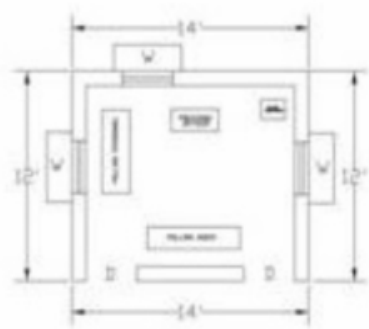

নির্বাচক নিবন্ধন আধিকারিকের স্বাক্ষর

Nazri Naksha

Google Map View

Polling Station Building Front View

Polling Station Front View

Cad View

Key MAP View

বিধানসভা নির্বাচনকেন্দ্রের নং, নাম : 48-রতুয়া
ভাগ নং, নাম : 1-দক্ষিণ ভেটপাড়া,