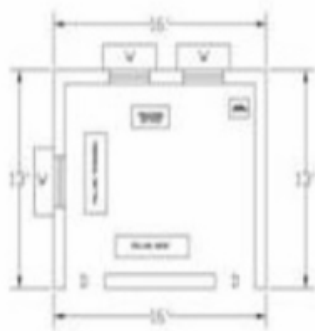

নির্বাচক নিবন্ধন আধিকারিকের স্বাক্ষর

Nazri Naksha

Google Map View

Polling Station Building Front View

Polling Station Front View

Cad View

Key MAP View

বিধানসভা নির্বাচনকেন্দ্রের নং, নাম : 48-রতুয়া
ভাগ নং, নাম : 1-পুখুরিয়া গ্রাম,