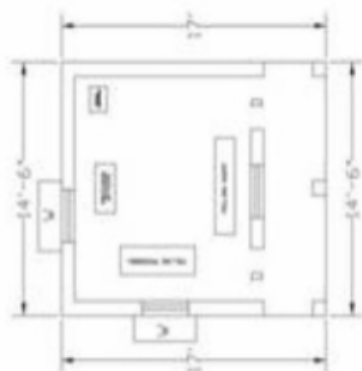

নির্বাচক নিবন্ধন আধিকারিকের স্বাক্ষর

Nazri Naksha

Google Map View

Polling Station Building Front View

Polling Station Front View

Cad View

Key MAP View

1	NTF2488856	ফটো উপলব্ধ	নাম : সেখ মাজুম পিতার নাম: সেখ আলিম বাড়ির নং : n0086 বয়স : 51 লিঙ্গ : পুরুষ	2	NTF2486884	ফটো উপলব্ধ	নাম : সেখ রাইফুল পিতার নাম: সেখ রাফিজ বাড়ির নং : n0139 বয়স : 54 লিঙ্গ : পুরুষ	3	NTF1878198	ফটো উপলব্ধ	নাম : কোরেশা খাতুন স্বামীর নাম: সেখ সাব্বুল বাড়ির নং : n0123 বয়স : 30 লিঙ্গ : মহিলা
4	NTF2823797	ফটো উপলব্ধ	নাম : সাহেবা খাতুন পিতার নাম: সেখ জিলু বাড়ির নং : এন0072 বয়স : 23 লিঙ্গ : মহিলা	5	DDW2632669	ফটো উপলব্ধ	নাম : ওয়াজেদুল বিবি স্বামীর নাম: সেখ খুরসেদ বাড়ির নং : n0125 বয়স : 33 লিঙ্গ : মহিলা	6	NTF1271352	ফটো উপলব্ধ	নাম : সান্নে বিবি স্বামীর নাম: সেখ সিদ্দিক বাড়ির নং : এন0133 বয়স : 33 লিঙ্গ : মহিলা
7	NTF2725992	ফটো উপলব্ধ	নাম : সাইফা খাতুন স্বামীর নাম: মুহ্লা সেখ বাড়ির নং : এন0021 বয়স : 23 লিঙ্গ : মহিলা	8	NTF2725661	ফটো উপলব্ধ	নাম : সেখ সাজ্জাদ পিতার নাম: সেখ আজিজ বাড়ির নং : এন0015 বয়স : 23 লিঙ্গ : পুরুষ	9	NTF2106961	ফটো উপলব্ধ	নাম : সেখ আসমুল পিতার নাম: স্ক মাতুল বাড়ির নং : এন0298 বয়স : 26 লিঙ্গ : পুরুষ
10	DDW2930089	ফটো উপলব্ধ	নাম : রেজিনা বিবি স্বামীর নাম: সেখ ফহিম বাড়ির নং : n0106 বয়স : 49 লিঙ্গ : মহিলা	11	DDW2813616	ফটো উপলব্ধ	নাম : মাজবুল হক পিতার নাম: সেখ আলেক বাড়ির নং : n0122 বয়স : 33 লিঙ্গ : পুরুষ	12	NTF2757409	ফটো উপলব্ধ	নাম : ফারজান খাতুন স্বামীর নাম: সেখ মিন্টার বাড়ির নং : এন0012 বয়স : 24 লিঙ্গ : মহিলা
13	DDW1461094	ফটো উপলব্ধ	নাম : বাবু হোসেন পিতার নাম: আব্দুল মালেক বাড়ির নং : n0062 বয়স : 51 লিঙ্গ : পুরুষ	14	NTF0894873	ফটো উপলব্ধ	নাম : সেখ রেজ্জাক পিতার নাম: সেখ আনসু বাড়ির নং : n0122 বয়স : 44 লিঙ্গ : পুরুষ	15	NTF2515724	ফটো উপলব্ধ	নাম : সৈয়দ নাজির সাহাউদ্দিন পিতার নাম: সৈয়দ সরিফুল বাড়ির নং : N0055 বয়স : 24 লিঙ্গ : পুরুষ
16	NTF0895532	ফটো উপলব্ধ	নাম : সেখ বাবু পিতার নাম: সেখ বারিক বাড়ির নং : n0167 বয়স : 33 লিঙ্গ : পুরুষ	17	NTF1732379	ফটো উপলব্ধ	নাম : সেখ মিন্টার পিতার নাম: সেখ আজমুল বাড়ির নং : n0170 বয়স : 33 লিঙ্গ : পুরুষ	18	DDW2239408	ফটো উপলব্ধ	নাম : সৈয়দ জানানুর পিতার নাম: সৈয়দ ইদ্রিশ আলি বাড়ির নং : n0015 বয়স : 41 লিঙ্গ : পুরুষ
19	DDW2239911	ফটো উপলব্ধ	নাম : কাইসারি বিবি স্বামীর নাম: সৈয়দ সারিফুল বাড়ির নং : n0019 বয়স : 38 লিঙ্গ : মহিলা	20	DDW3019254	ফটো উপলব্ধ	নাম : নারগিস বেগম স্বামীর নাম: সেখ সাজেদ বাড়ির নং : n0121 বয়স : 43 লিঙ্গ : মহিলা	21	NTF2823896	ফটো উপলব্ধ	নাম : মিনু পারভিন স্বামীর নাম: আলমগীর মোক্তার বাড়ির নং : এন0117 বয়স : 22 লিঙ্গ : মহিলা
22	NTF0894956	ফটো উপলব্ধ	নাম : সেখ উল্লাহুল পিতার নাম: সেখ রাইসুল বাড়ির নং : n0169 বয়স : 33 লিঙ্গ : পুরুষ	23	NTF2039097	ফটো উপলব্ধ	নাম : সেখ জাহাঙ্গির পিতার নাম: সেখ বুদ্ধ বাড়ির নং : n0117 বয়স : 27 লিঙ্গ : পুরুষ	24	NTF1498211	ফটো উপলব্ধ	নাম : নুরজাহান বিবি স্বামীর নাম: সেখ হাসেন বাড়ির নং : n0134 বয়স : 33 লিঙ্গ : মহিলা
25	DDW1461169	ফটো উপলব্ধ	নাম : আসতারী বিবি স্বামীর নাম: সেখ আবেদিন বাড়ির নং : n0085 বয়স : 45 লিঙ্গ : মহিলা	26	NTF2725752	ফটো উপলব্ধ	নাম : রাজিনা খাতুন স্বামীর নাম: সেখ নুরকালাম বাড়ির নং : এন0021 বয়স : 26 লিঙ্গ : মহিলা	27	NTF1732544	ফটো উপলব্ধ	নাম : সেখ সোহাগ পিতার নাম: সেখ তালেব বাড়ির নং : n0063 বয়স : 30 লিঙ্গ : পুরুষ
28	DDW1462993	ফটো উপলব্ধ	নাম : তাইরুন বিবি স্বামীর নাম: সেখ আলাম বাড়ির নং : n0030 বয়স : 56 লিঙ্গ : মহিলা	29	NTF1732452	ফটো উপলব্ধ	নাম : সেখ কেতাবুল পিতার নাম: সেখ সুরুল বাড়ির নং : n0002 বয়স : 33 লিঙ্গ : পুরুষ	30	NTF0895789	ফটো উপলব্ধ	নাম : তাজেনুর বিবি স্বামীর নাম: সেখ তাজমুল বাড়ির নং : n0053 বয়স : 36 লিঙ্গ : মহিলা